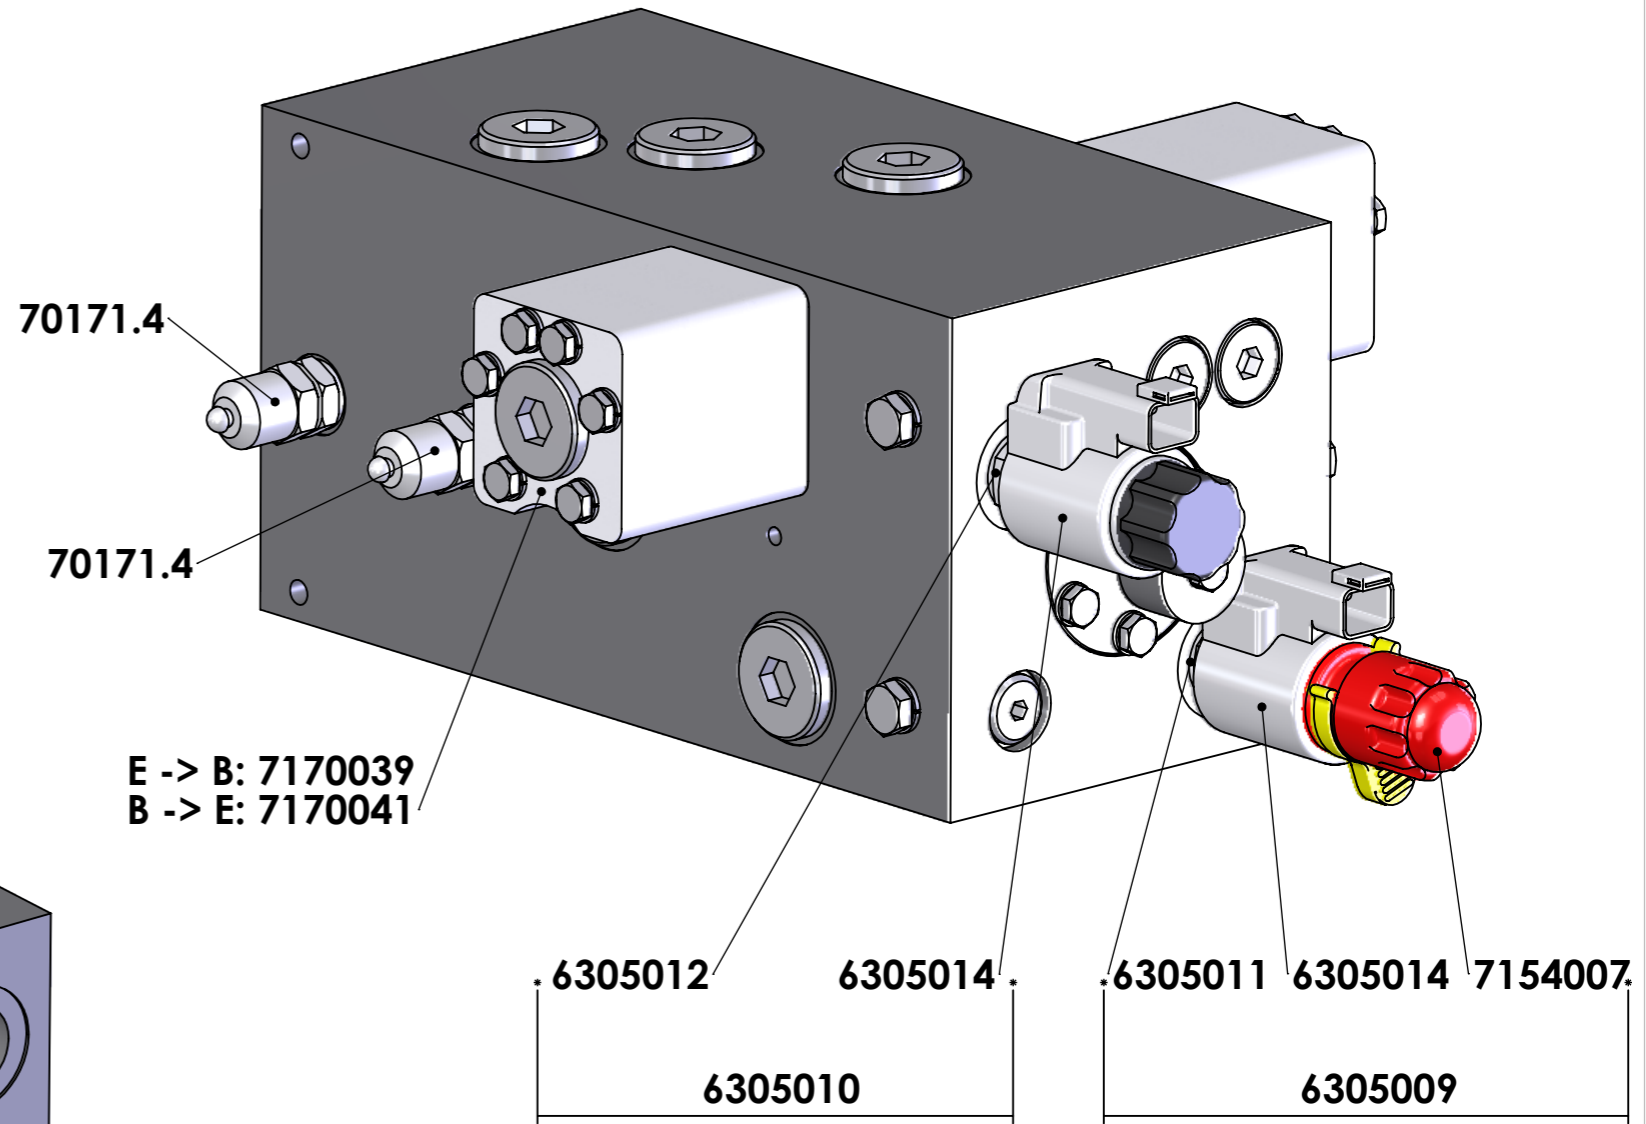

FOR INFORMATION ONLY !