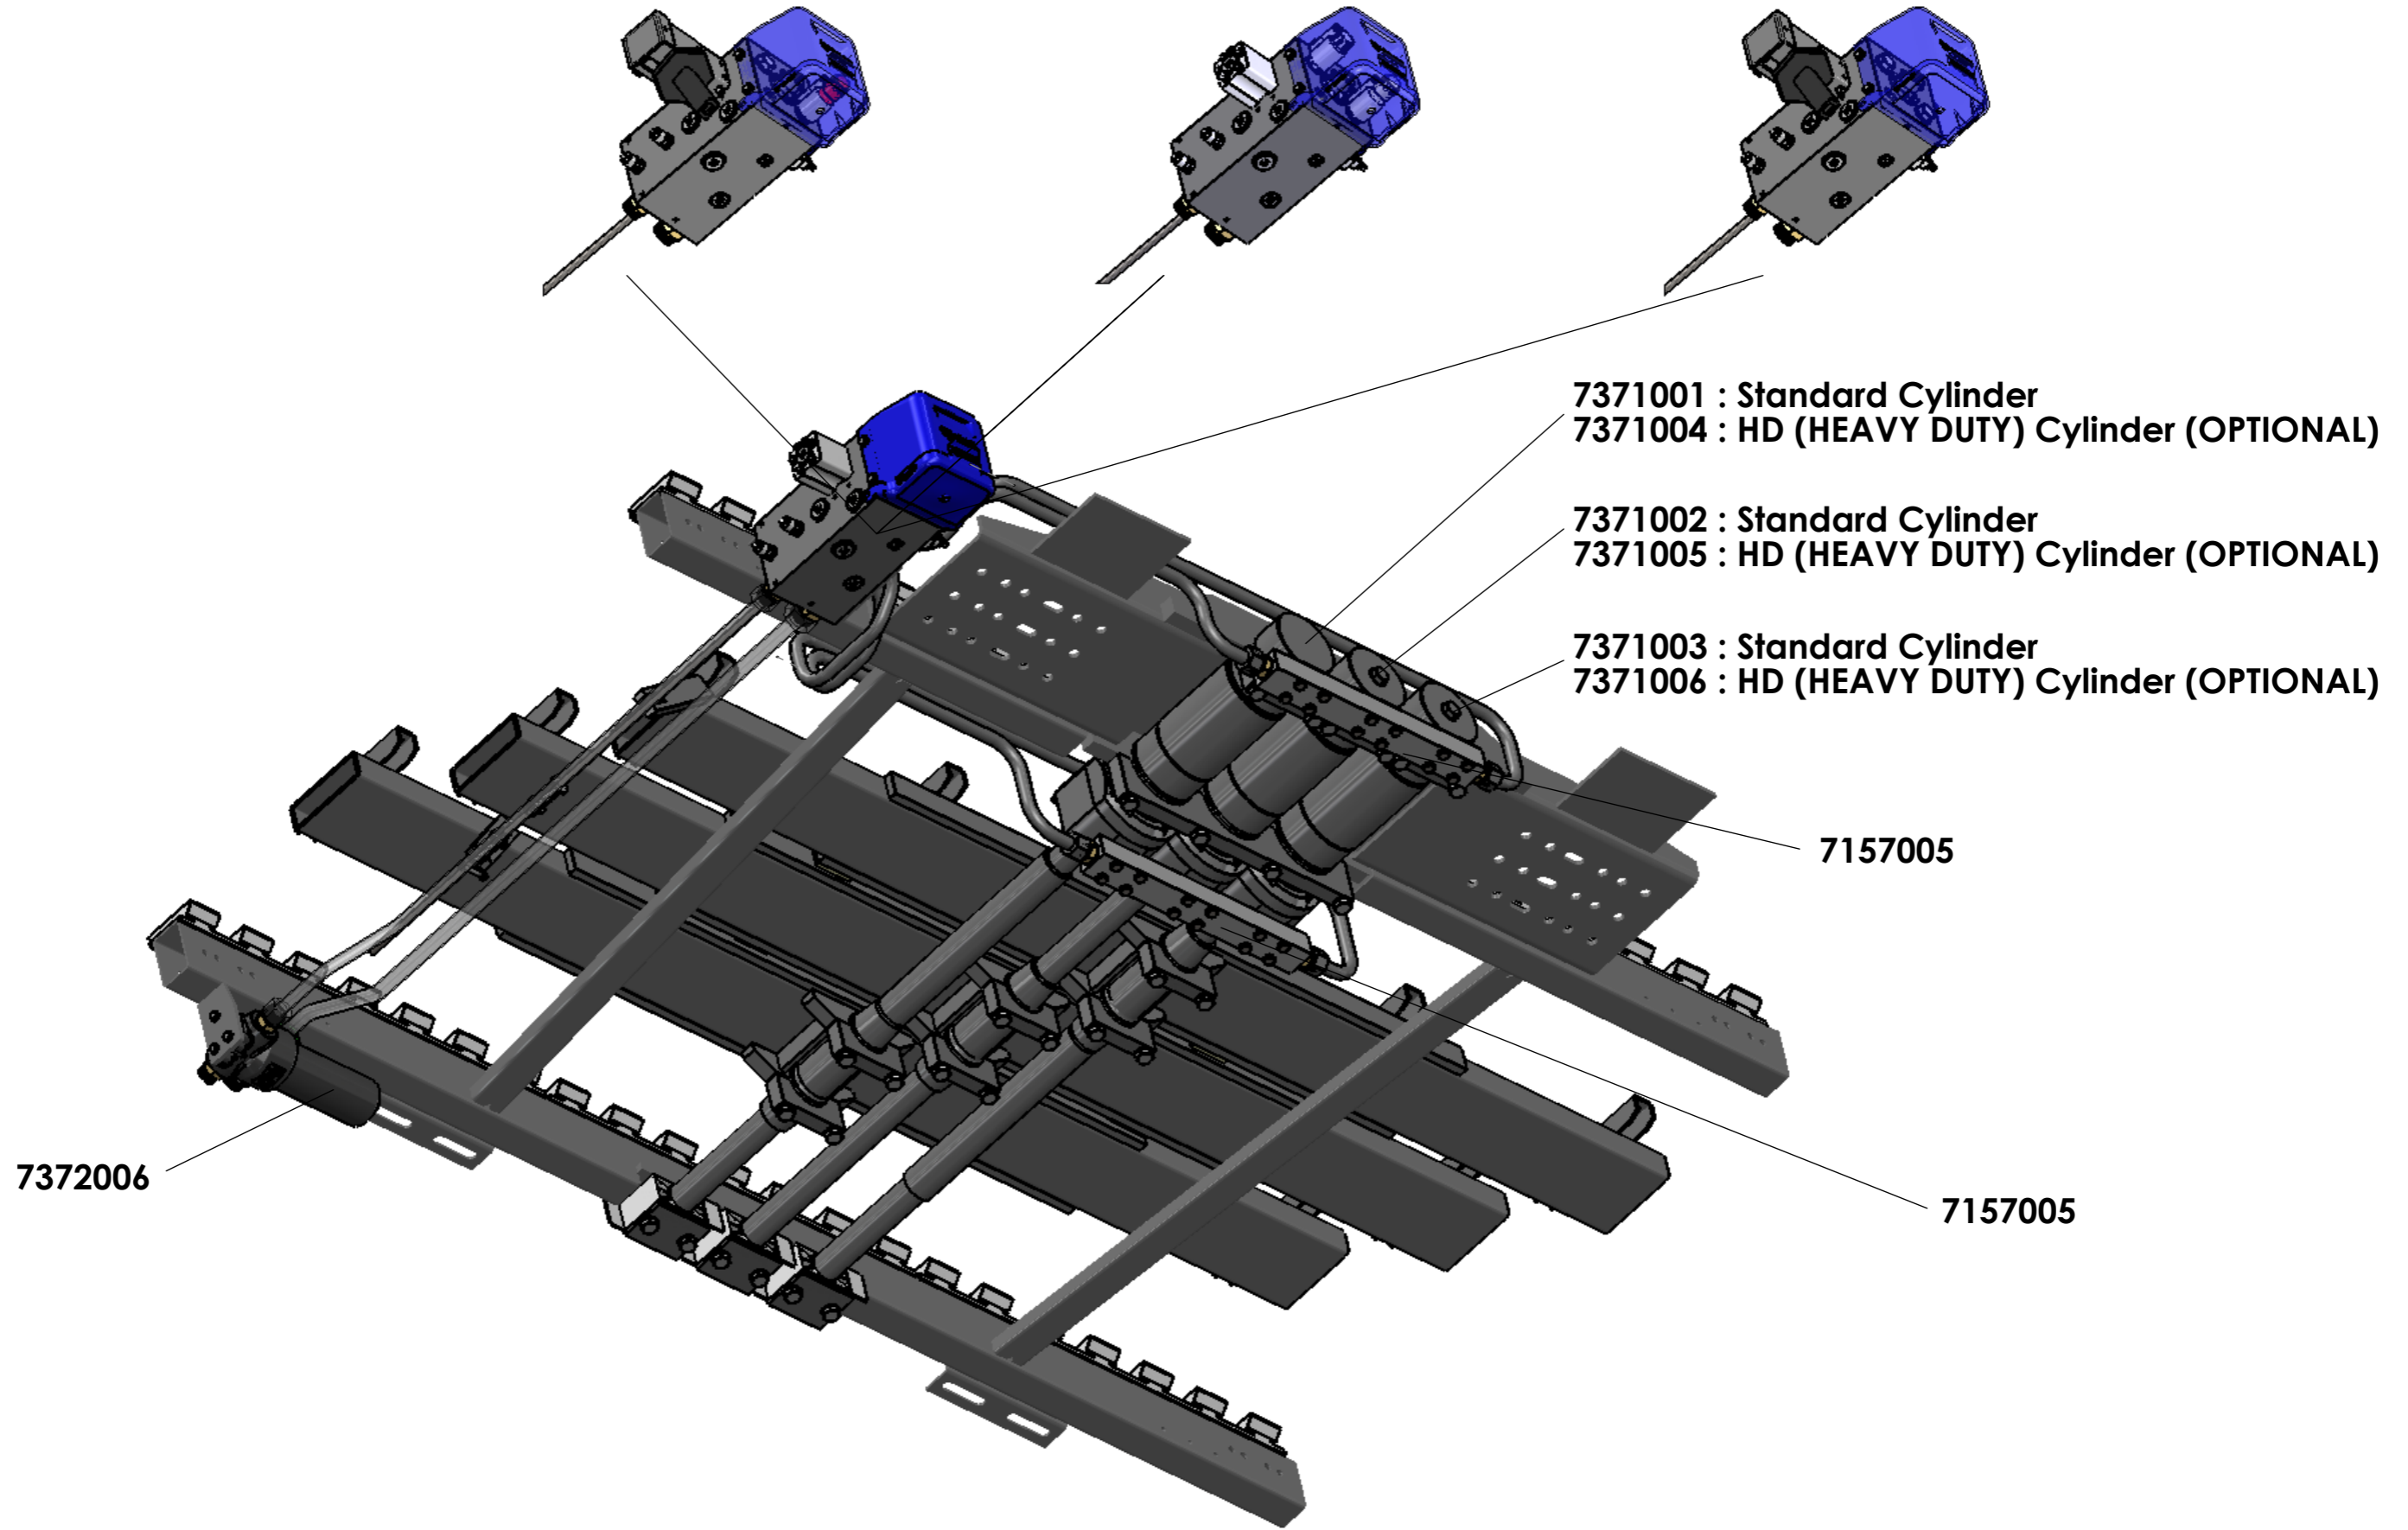

FOR INFORMATION ONLY !

B-valve: Page 5,6

E-valve: Page 7,8

A-valve: Page 9,10

- 7371001 : Standard Cylinder
- 7371004 : HD (HEAVY DUTY) Cylinder (OPTIONAL)

- 7371002 : Standard Cylinder
- 7371005 : HD (HEAVY DUTY) Cylinder (OPTIONAL)

Page 1

Bestelnummer Ersatzteilnummer	Samenstelling Pagina 1 BENAMING	Zusammenbau Seite 1 BENENNUNG	
7157005	Common rail A compleet	Common rail A komplett	
7371001	Hydraulische cilinder CF500 nr. 1 inclusief bevestigingsmateriaal	Hydraulik Zylinder CF500 Nr. 1 mit Befestigungsmaterialien	
7371002	Hydraulische cilinder CF500 nr. 2 inclusief bevestigingsmateriaal	Hydraulik Zylinder CF500 Nr. 2 mit Befestigungsmaterialien	
7371003	Hydraulische cilinder CF500 nr. 3 inclusief bevestigingsmateriaal	Hydraulik Zylinder CF500 Nr. 3 mit Befestigungsmaterialien	
7371004	Hydraulische cilinder CF500 nr. 1 HD inclusief bevestigingsmateriaal	Hydraulik Zylinder CF500 Nr. 1 HD mit Befestigungsmaterialien	
7371005	Hydraulische cilinder CF500 nr. 2 HD inclusief bevestigingsmateriaal	Hydraulik Zylinder CF500 Nr. 2 HD mit Befestigungsmaterialien	
7371006	Hydraulische cilinder CF500 nr. 3 HD inclusief bevestigingsmateriaal	Hydraulik Zylinder CF500 Nr. 3 HD mit Befestigungsmaterialien	
7372006	Filterset Cargo Floor (compleet)	Filterset Cargo Floor Komplett	
	<p>Prijzen : per stuk in EURO, excl. B.T.W.</p> <p>Levering : af werk, volgens onze standaard leverings- en betalingsvoorwaarden</p> <p>Betaling : netto, binnen 14 dagen na factuurdatum</p> <p>Wijzigingen voorbehouden, zie inhoudsopgave</p>	<p>Preisen : pro Stück in EURO, excl. Mwst.</p> <p>Lieferung : ab Werk, laut unsere standard Lieferungs- und Zahlungsbedingungen</p> <p>Zahlung : netto, innerhalb 14 Tagen ab Rechnungsdatum</p> <p>Änderungen vorbehalten, sehe Inhaltsverzeichnis</p>	