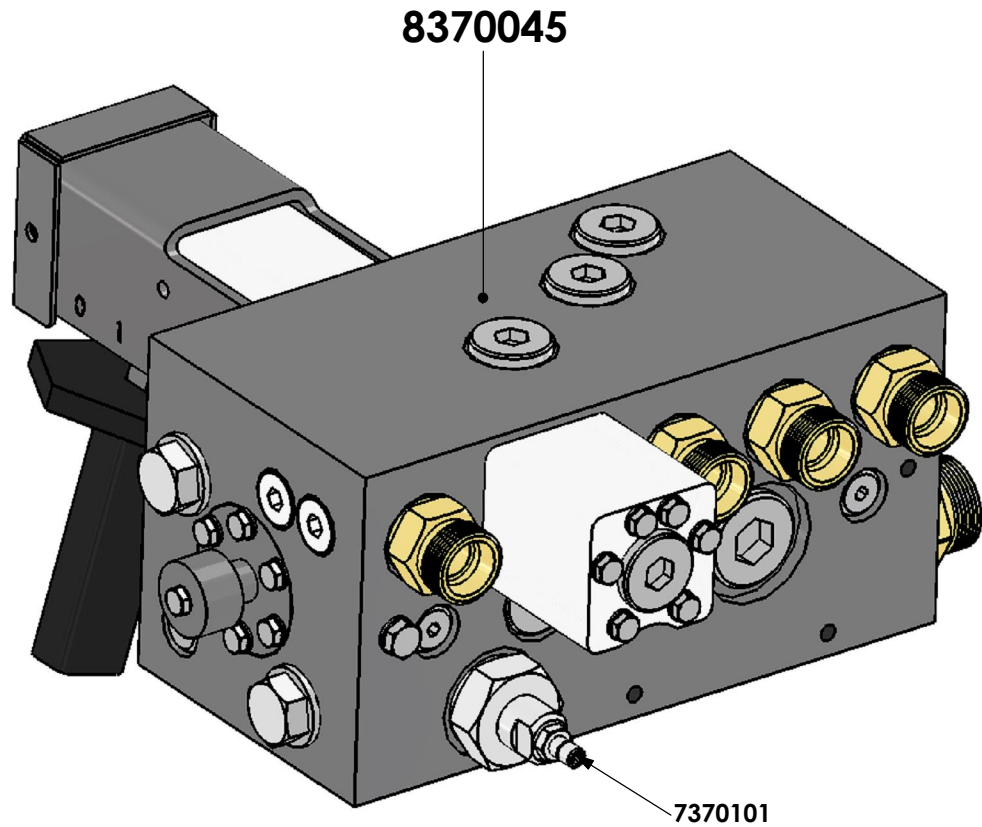

FOR INFORMATION ONLY !