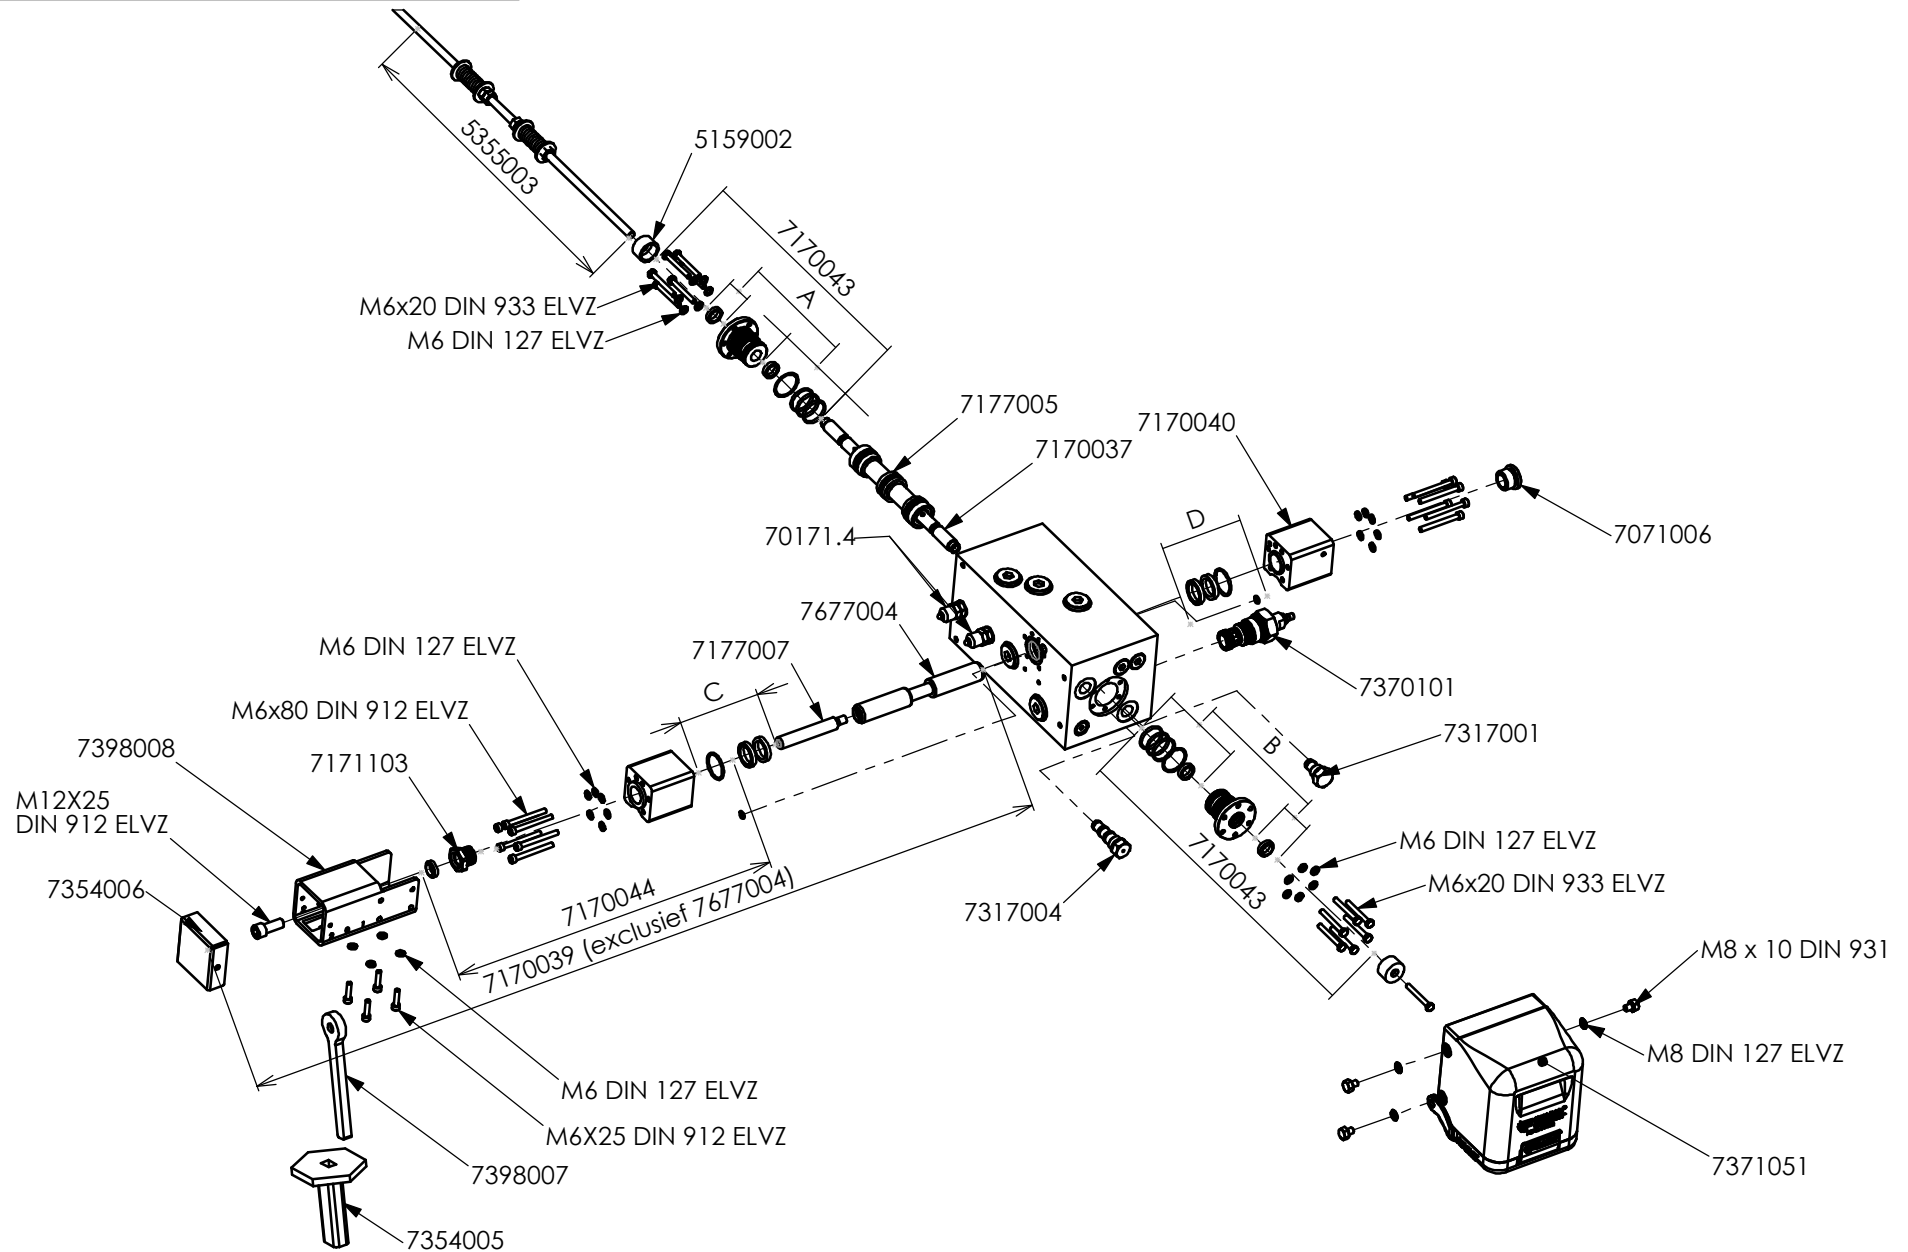

FOR INFORMATION ONLY !

$A+B+C+D=7376009$

Cargo Floor B.V.
Byte 14
NL-7741 MK Coevorden
Phone : +31-524-593900
E-mail : info@cargo-floor.com

Project: **EXPLODED VIEWS CF500 SL-2**

Date: 16-6-2014

Draw. nr.: **EV50003-CF-210**

A3

Subject: **Control valve A-operation**

Drawn: SK

This drawing and the information contained herein is for general presentation purposes only. This drawing is not intended for use on engineering plans and can be used as "as-is". This drawing is the property of Cargo Floor B.V. and must not be copied or reproduced without their written authority.