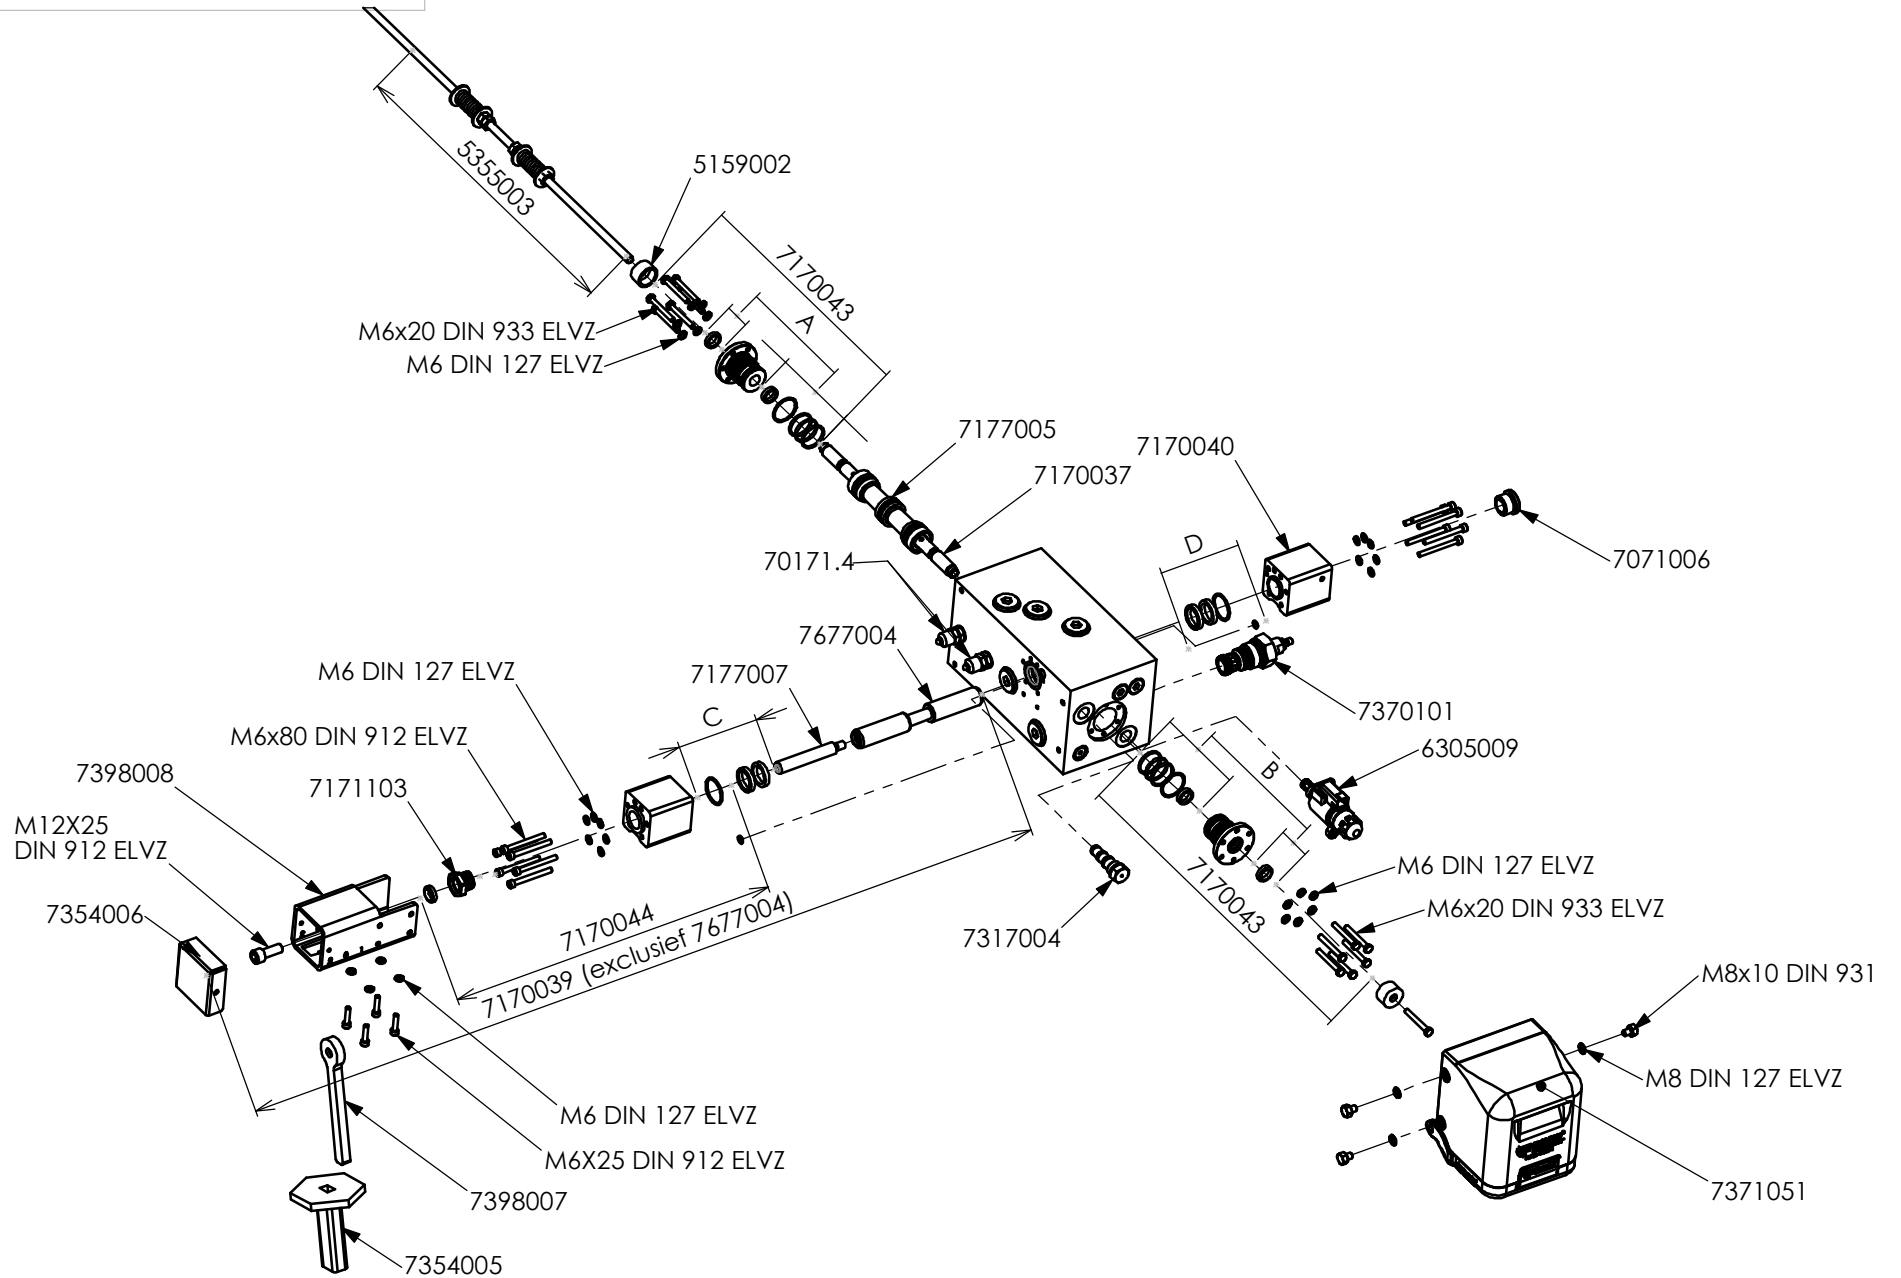

FOR INFORMATION ONLY !

A+B+C+D=7376009

Cargo Floor B.V.
Byte 14
NL-7741 MK Coevorden
Phone : +31-524-593900
E-mail : info@cargo-floor.com

Project: **EXPLODED VIEWS CF500 SL-2**

Date: 16-6-2014

Draw. nr.: **EV50003-CF-206**

A3

Subject: **Control valve B-operation**

This drawing and the information contained herein is for general presentation purposes only.
This drawing is not intended for use on engineering plans and can be used as "as-is".
This drawing is the property of Cargo Floor B.V. and must not be copied or reproduced without their written authority.