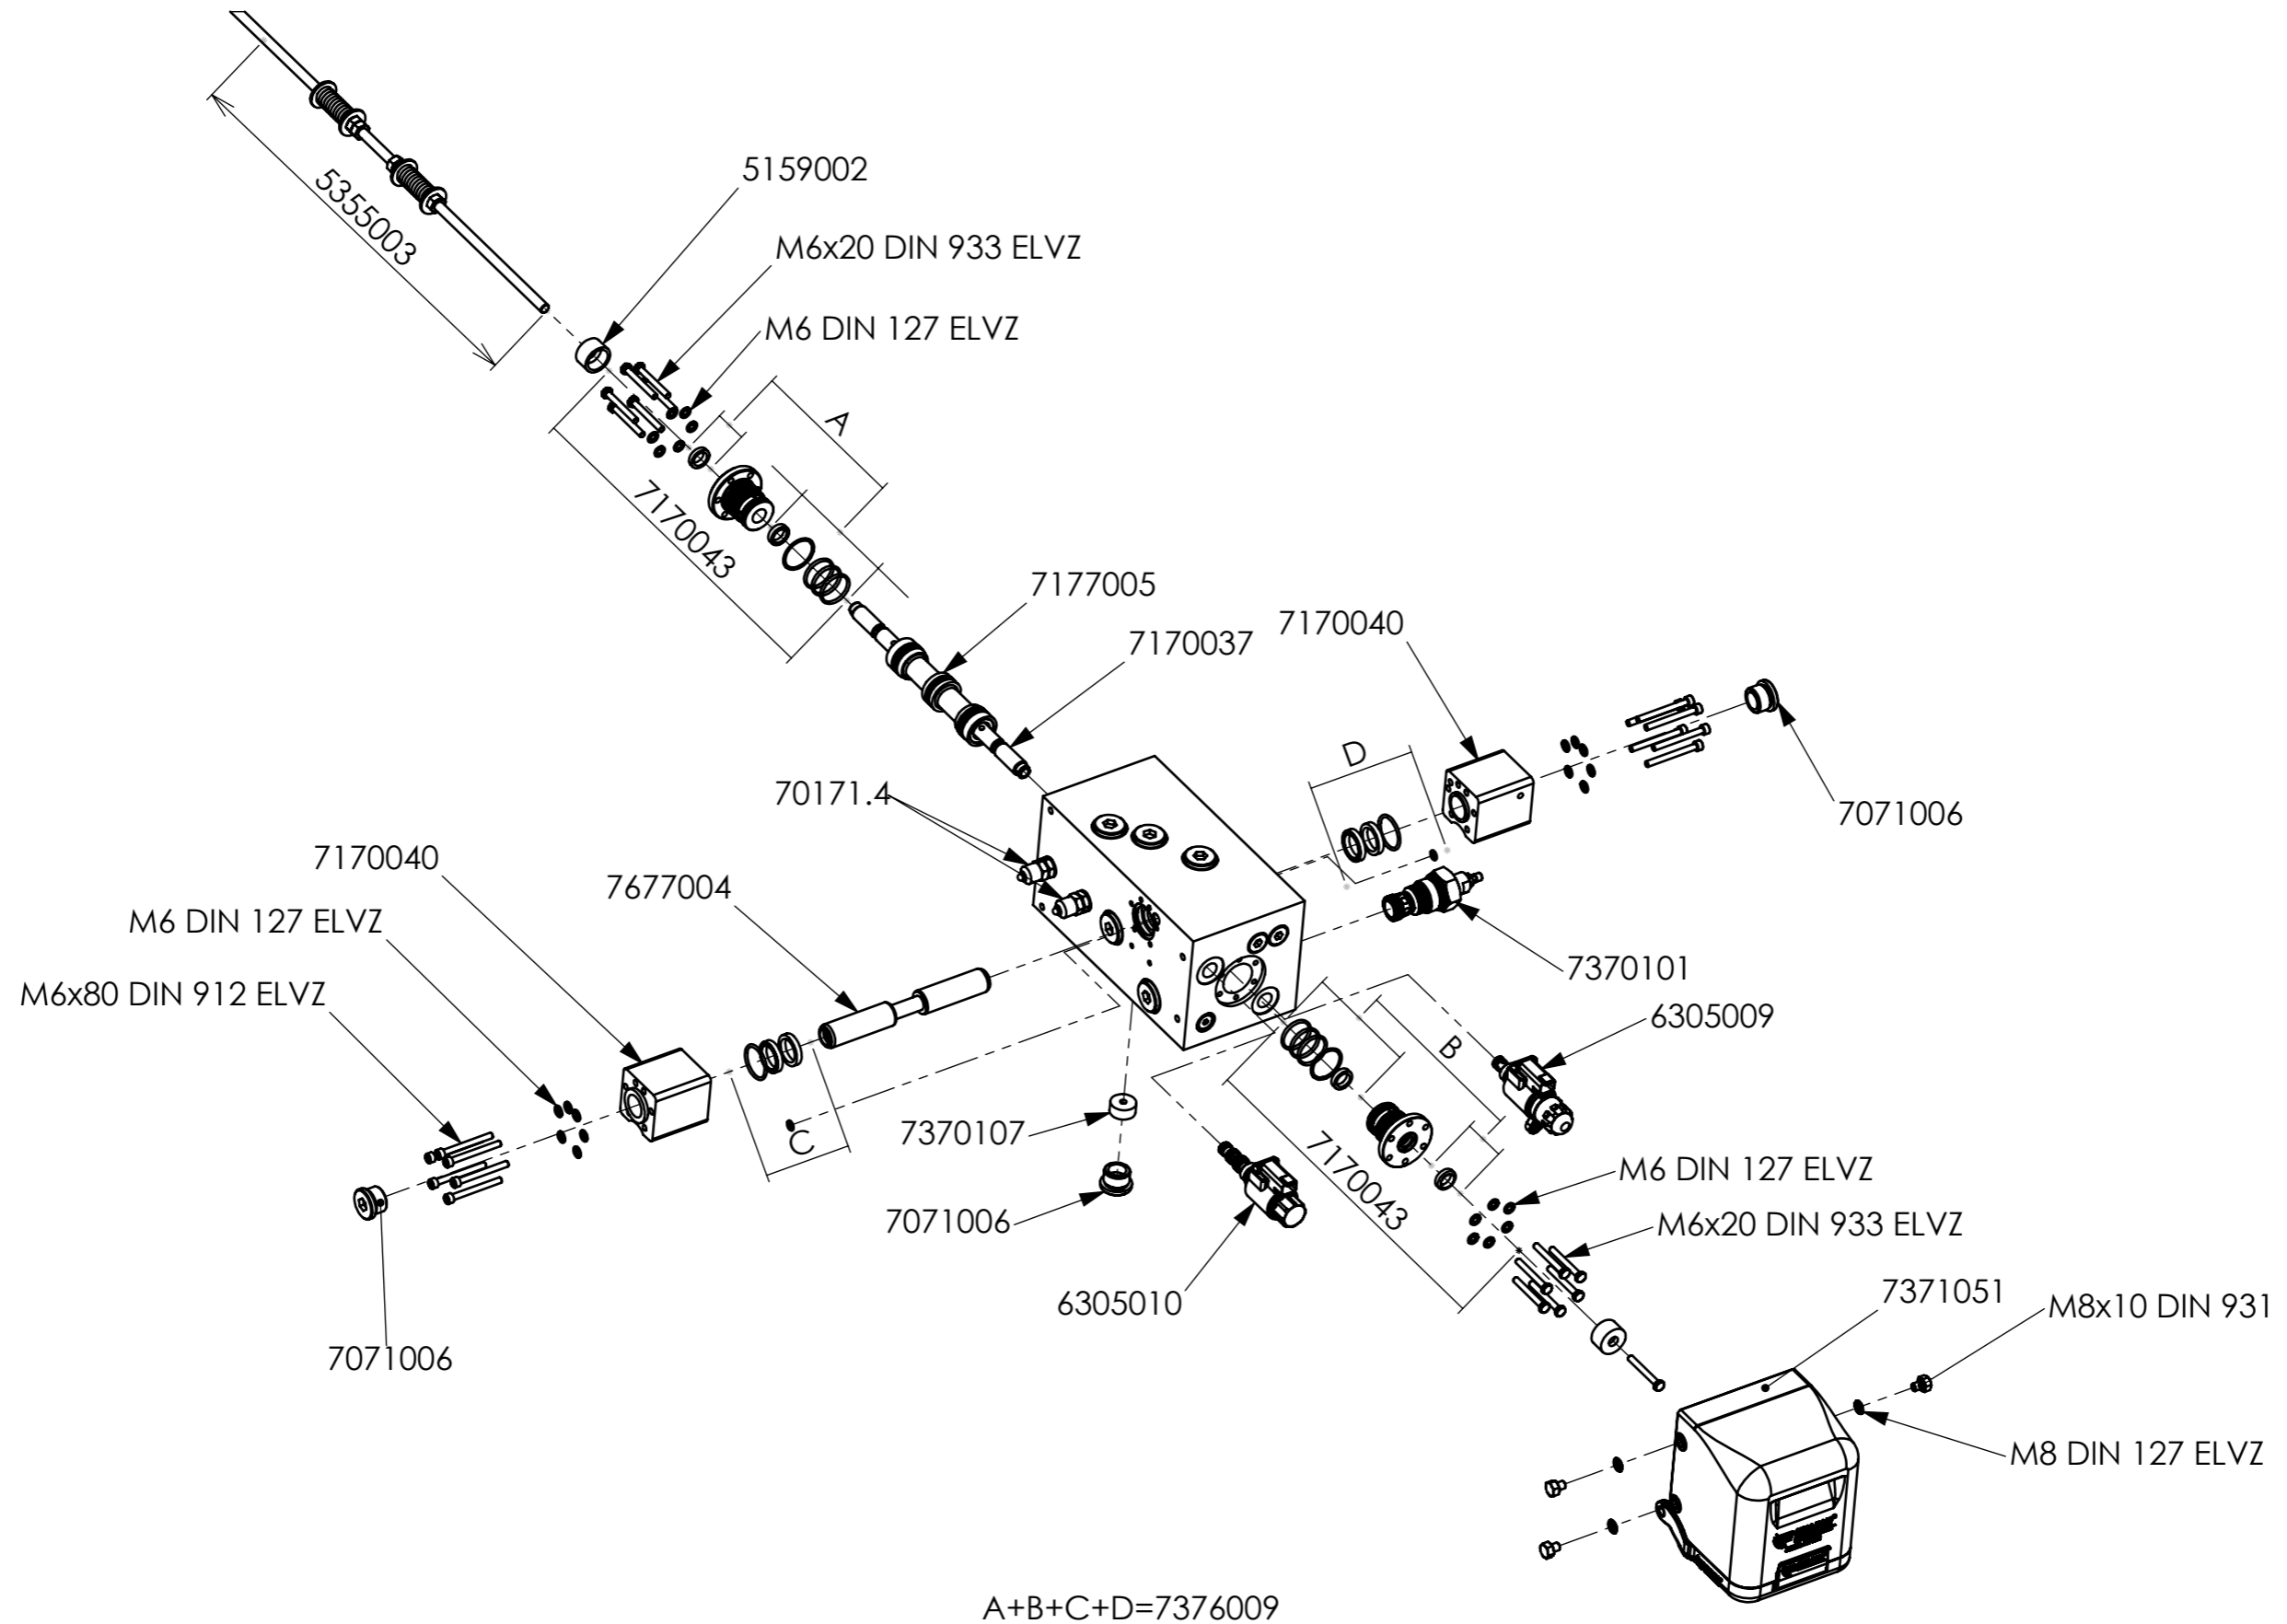

FOR INFORMATION ONLY !