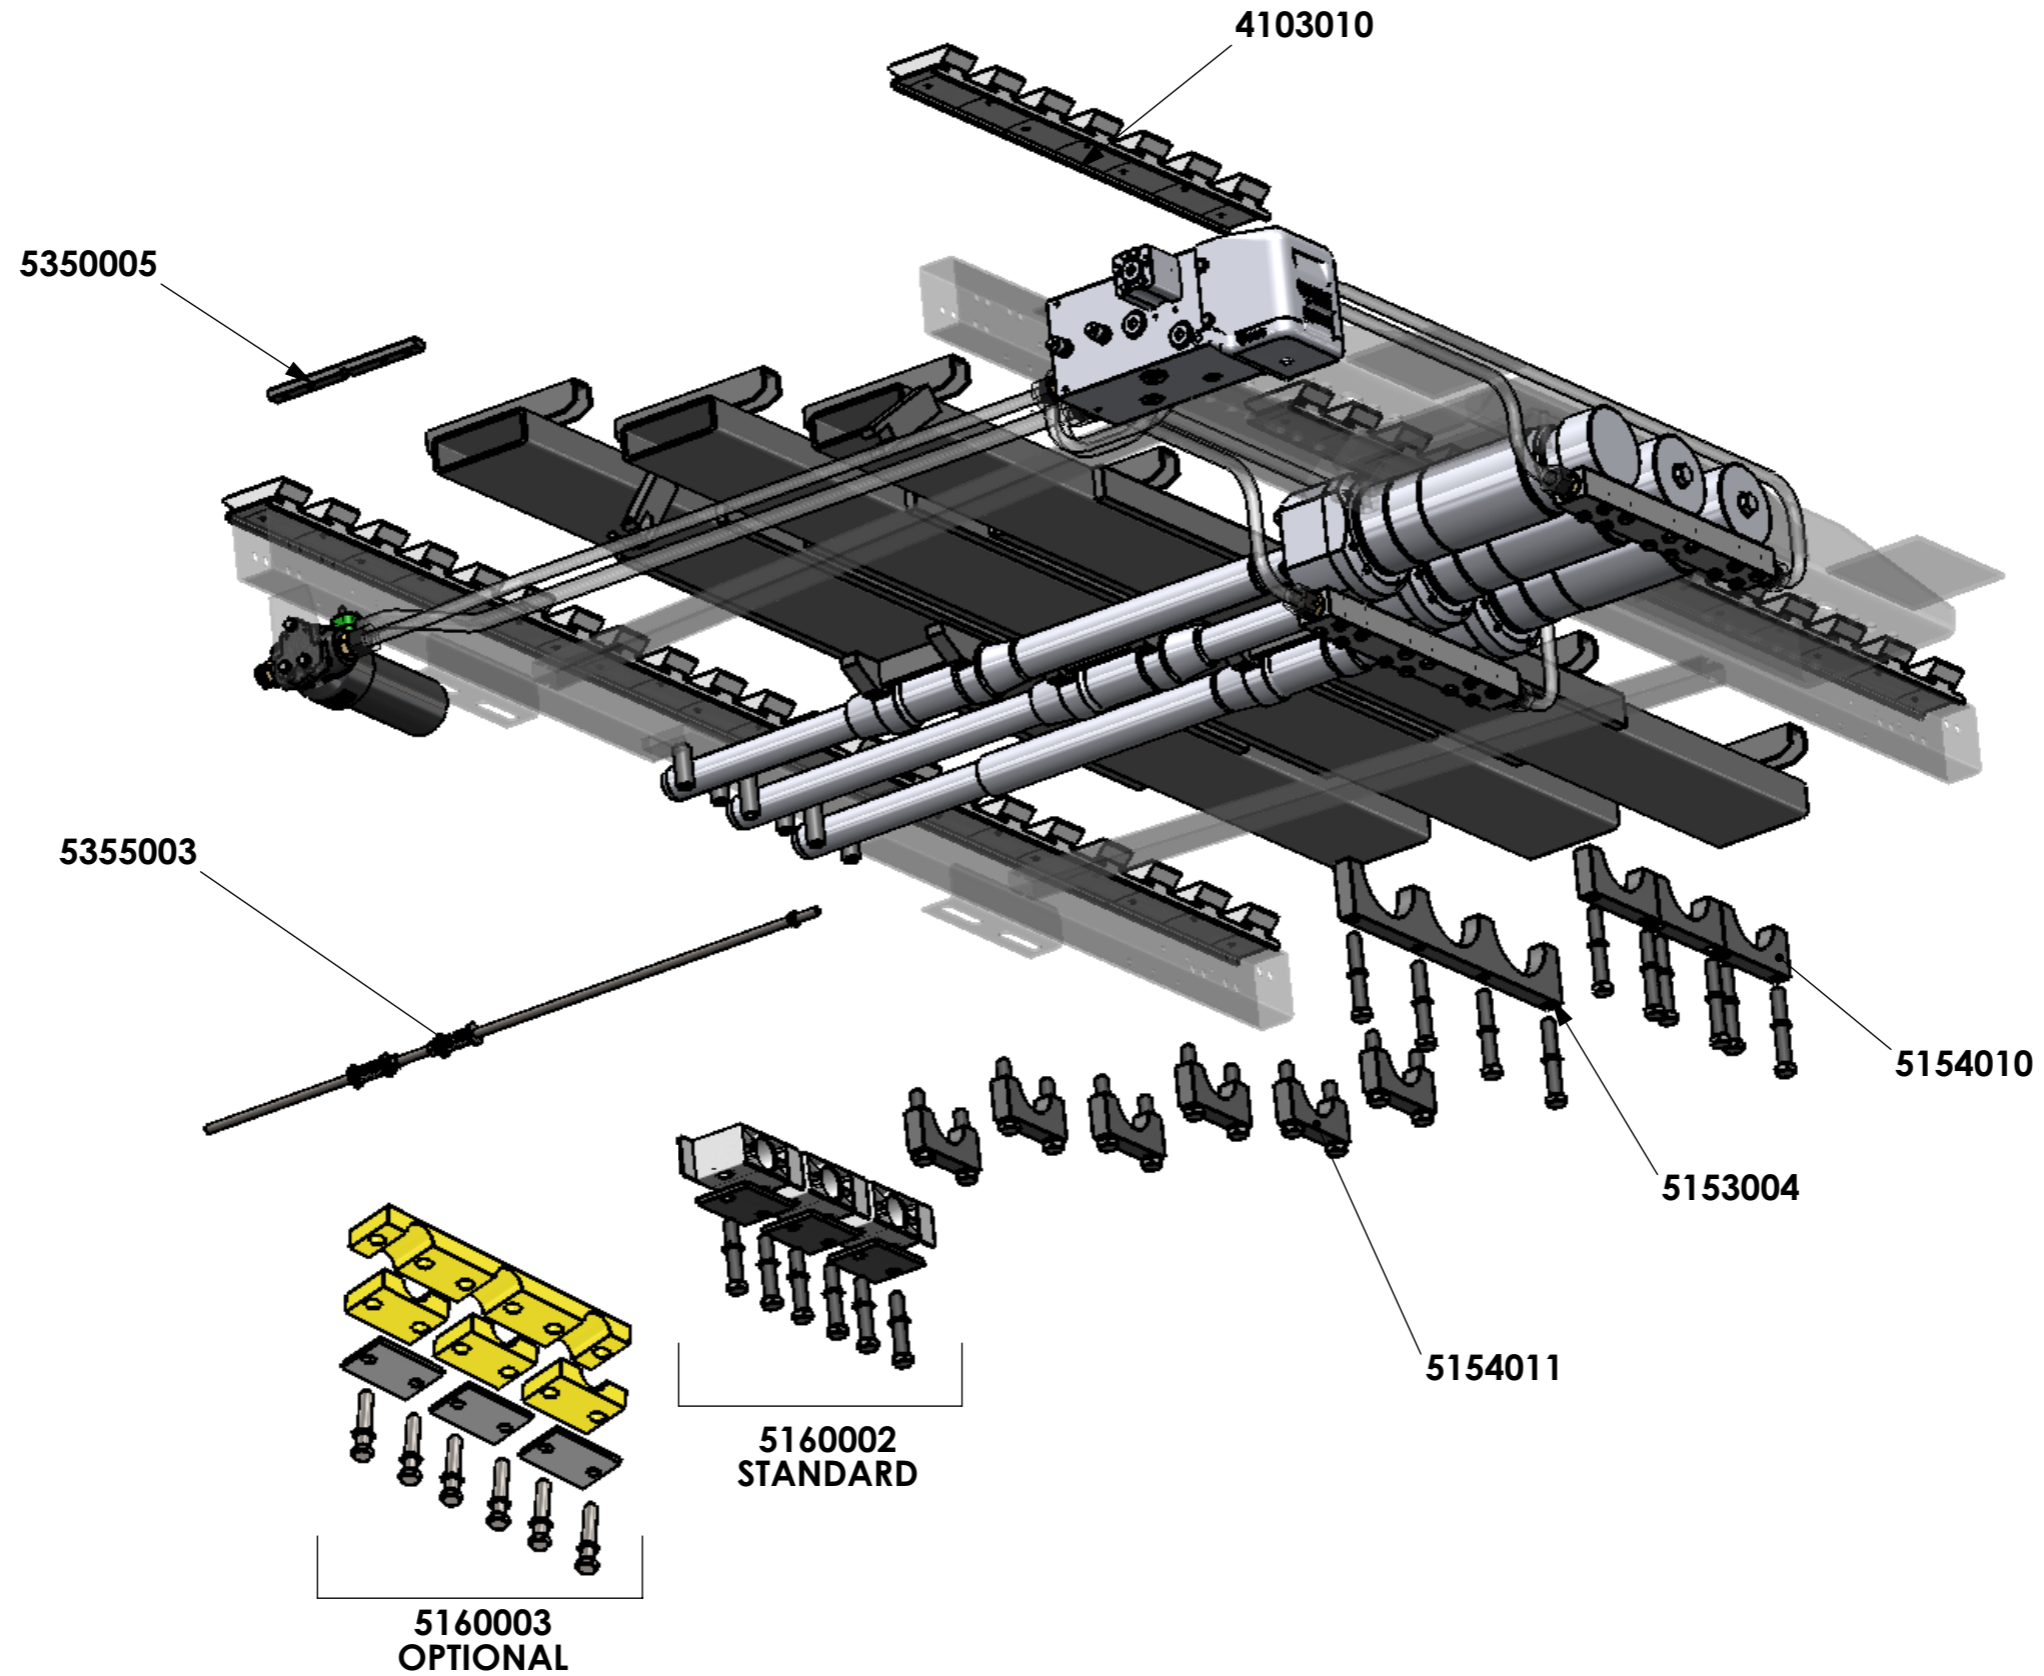

FOR INFORMATION ONLY !