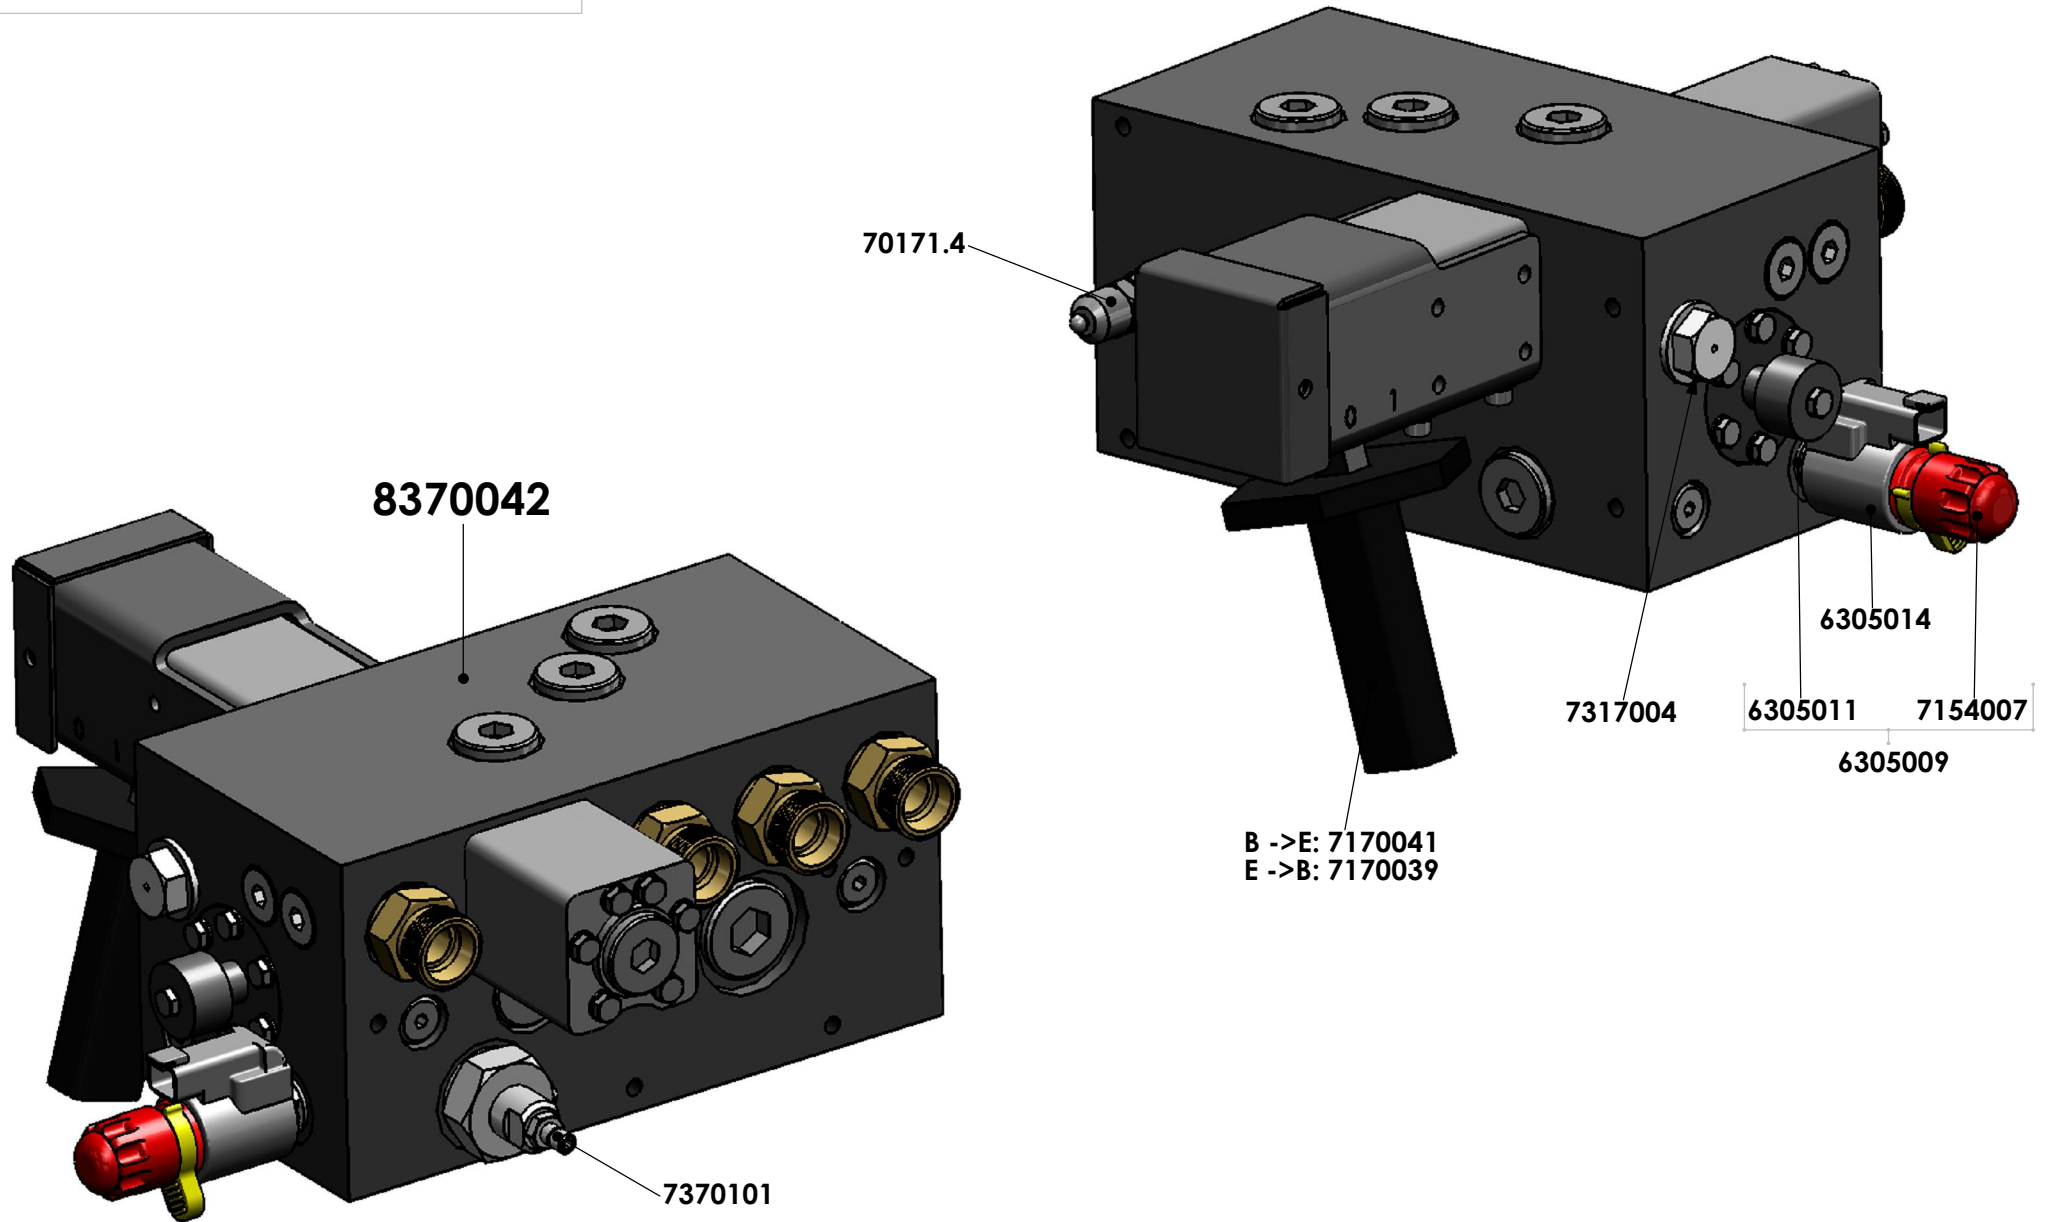

FOR INFORMATION ONLY !