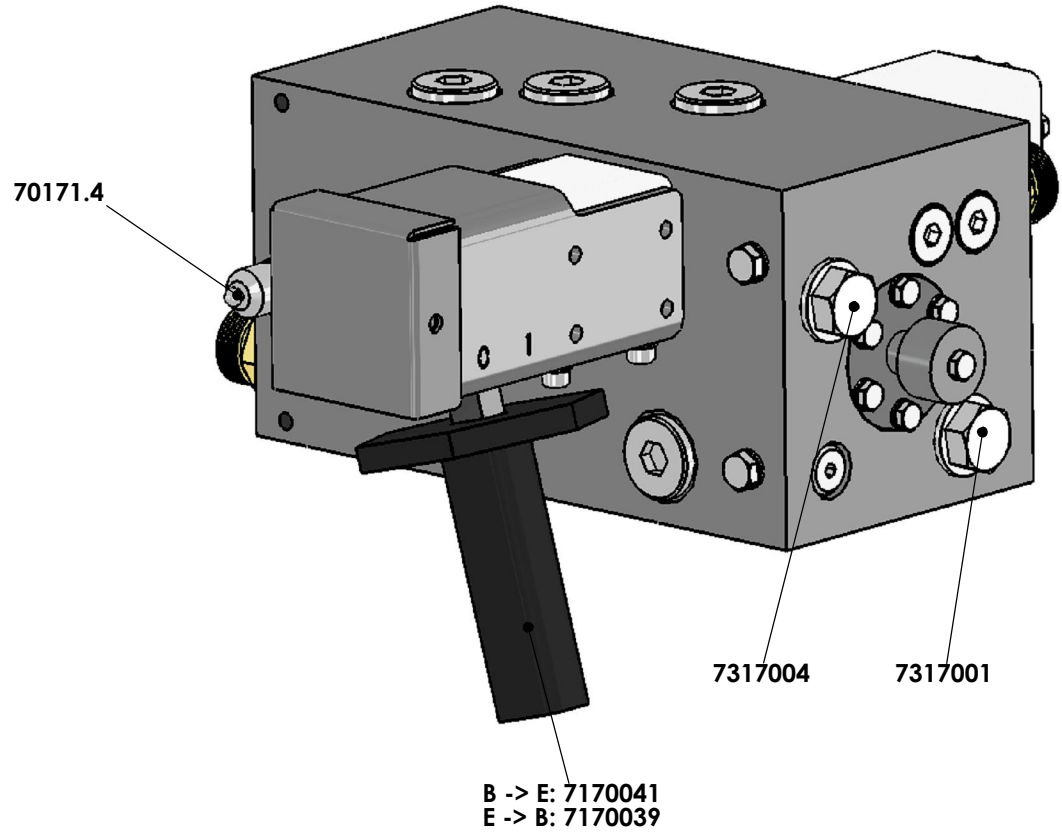

FOR INFORMATION ONLY !