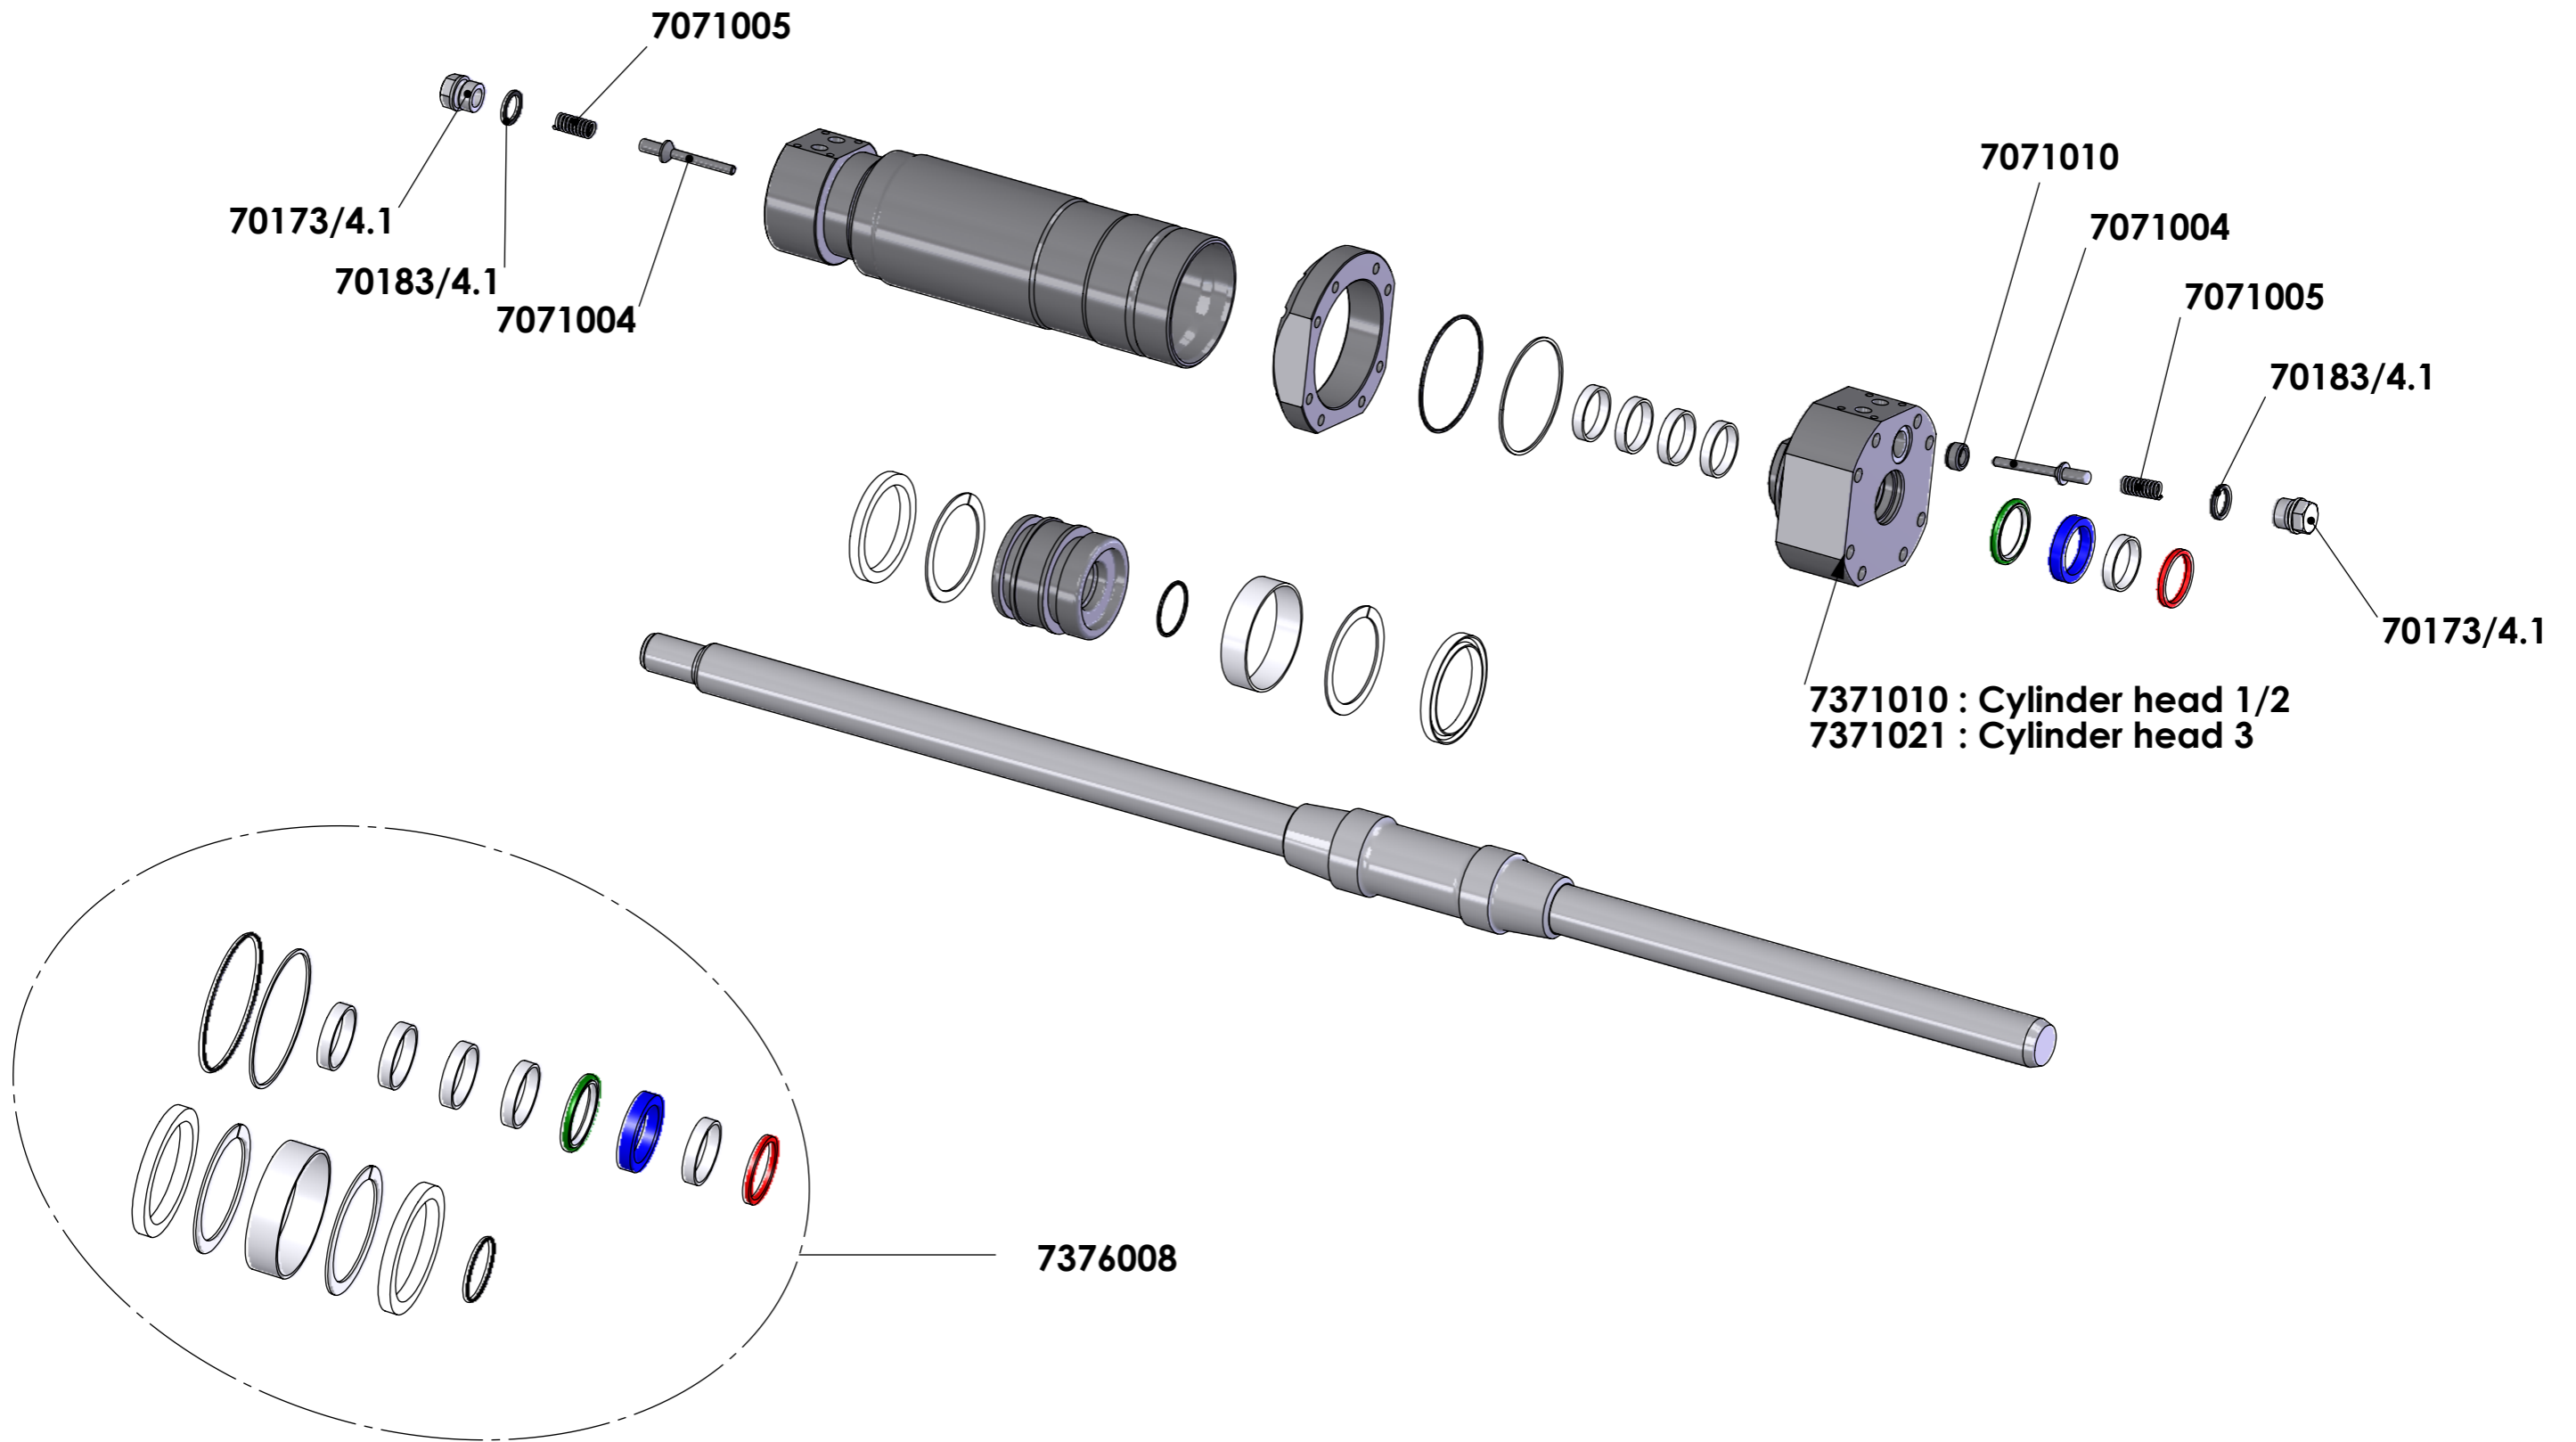

FOR INFORMATION ONLY !