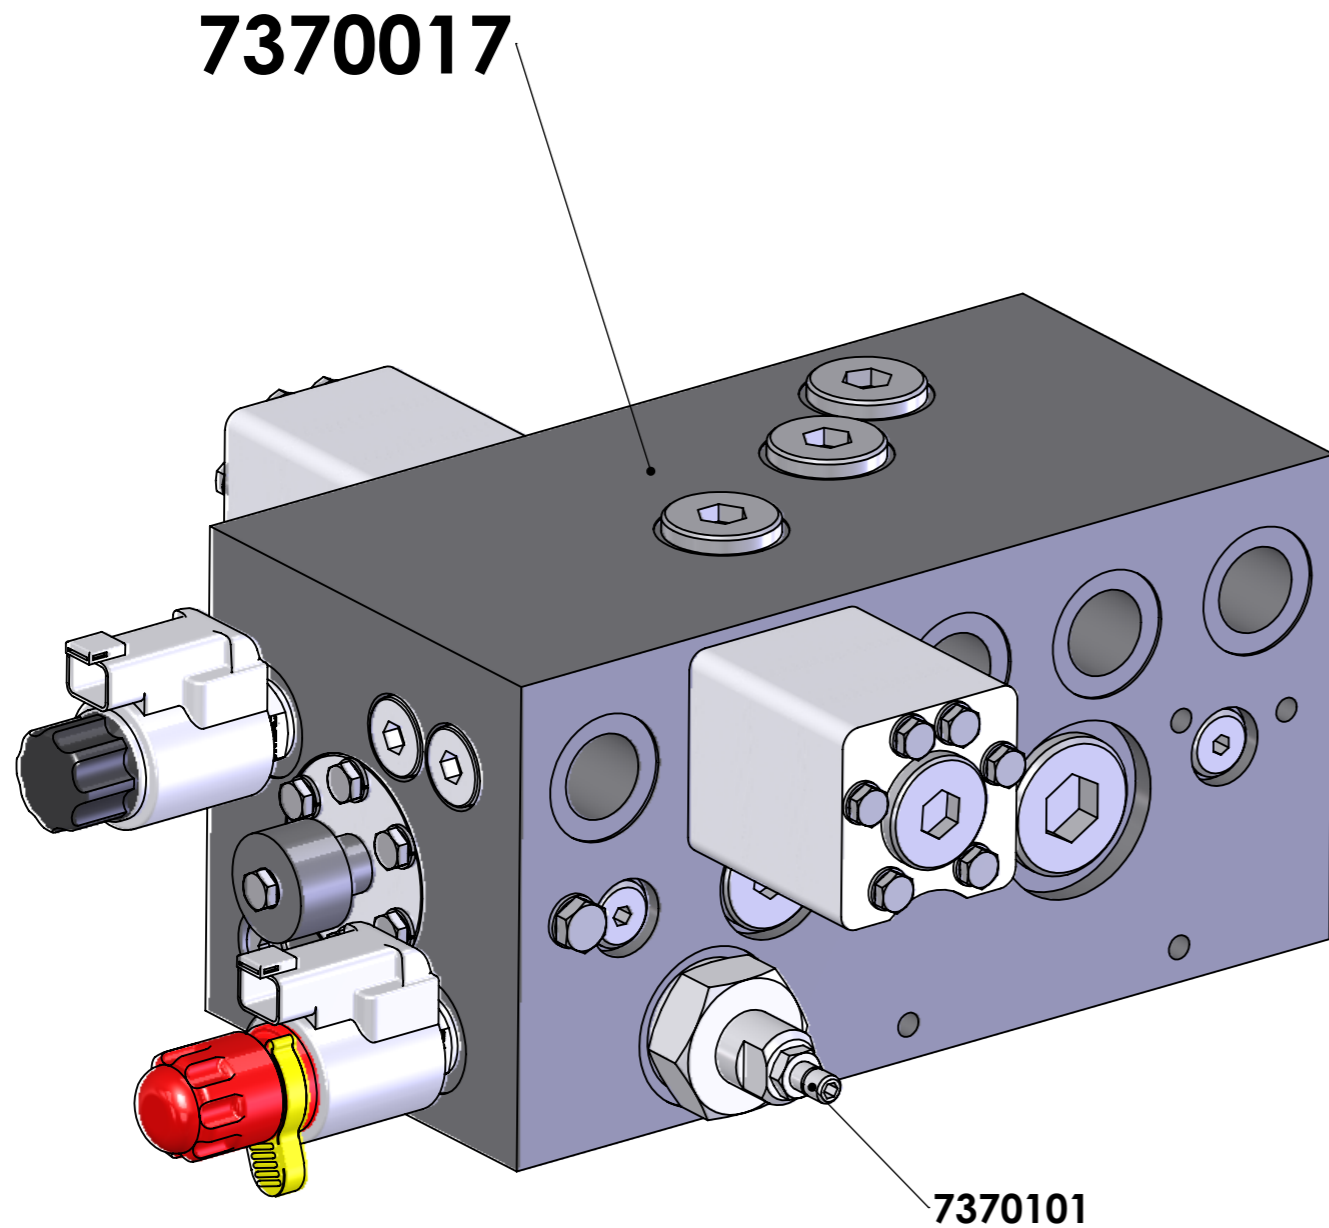

FOR INFORMATION ONLY !