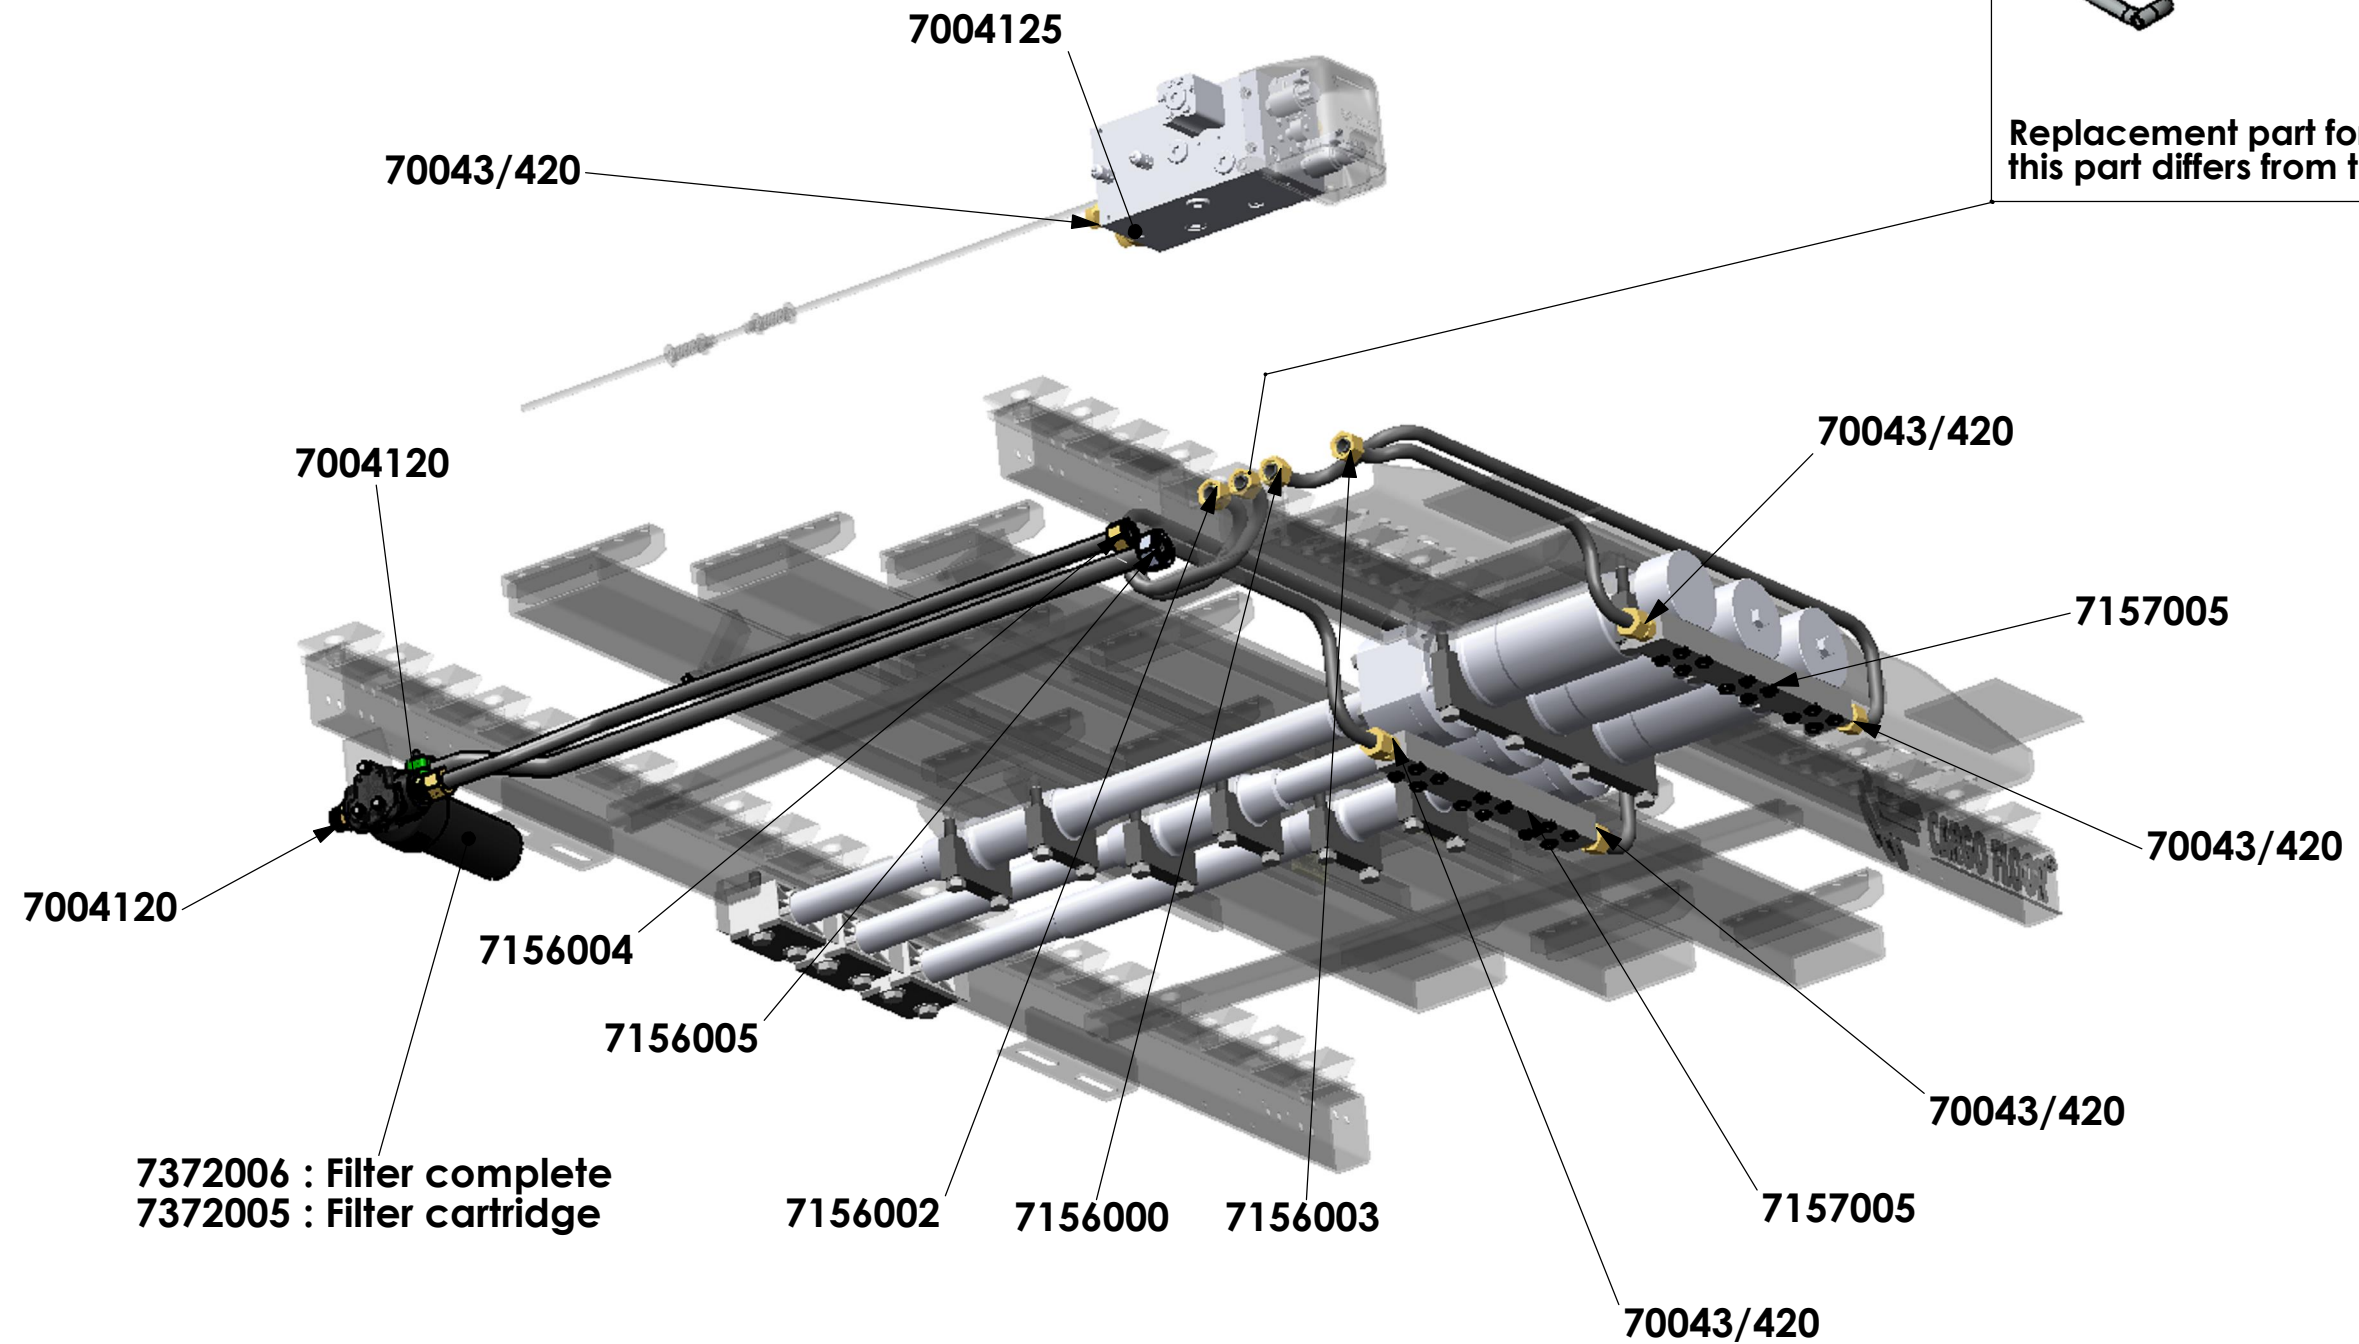

Replacement part for pipe 2,
this part differs from the original pipe.