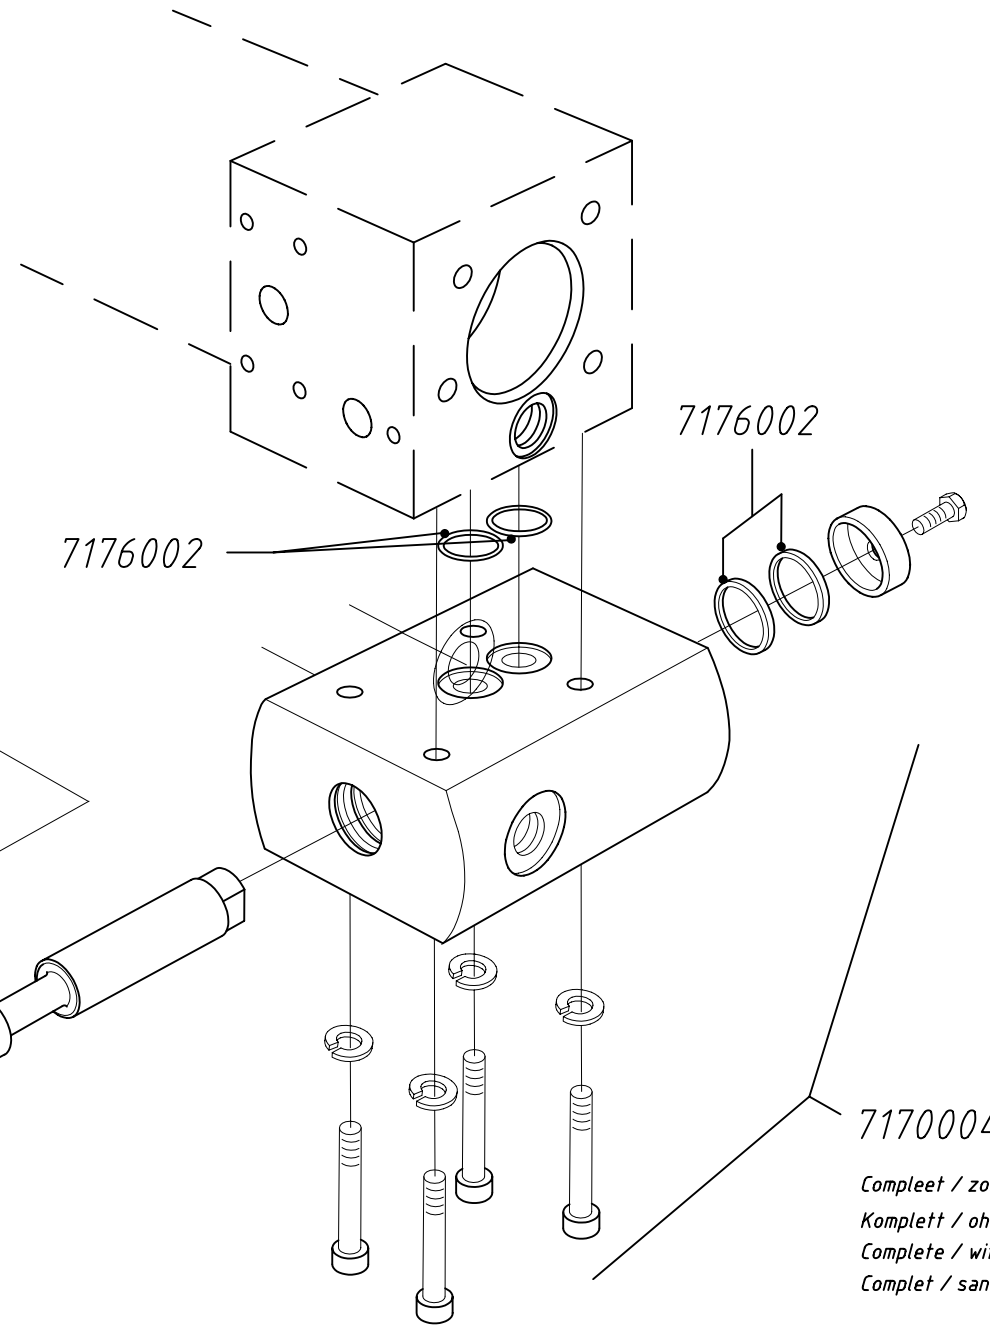

7170003

7176002

7176002

7176002

7170004

Compleet / zonder hendel
Komplet / ohne Handgriff
Complete / without handle
Complet / sans poignée

CARGO FLOOR®
Cargo Floor B.V.
Byte 14
NL-7741 MK Coevorden
P.O. Box 271
NL-7740 AG Coevorden
E-mail: info@cargofloor.nl

PROJECT:
Exploded view 2002

SUBJECT:
CF300 - Bedieningsventiel

ORDER: ...	
DATE: 18-02-02	
DRAWN: Boel (TA)	
B 22-08-05	7176002 was 7176004
A 23-03-05	Dir. art.nr's. aanpassen
BY DATE	CHANGES

PAGE 4

DRAWING NUMBER : EV30001-CF-205

All rights strictly reserved. Reproductions or issue to third parties in any form whatever is not permitted without written authority from the proprietor.