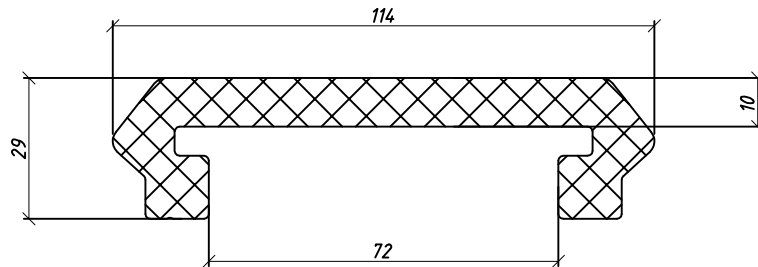

Artikelnr. : 4107022