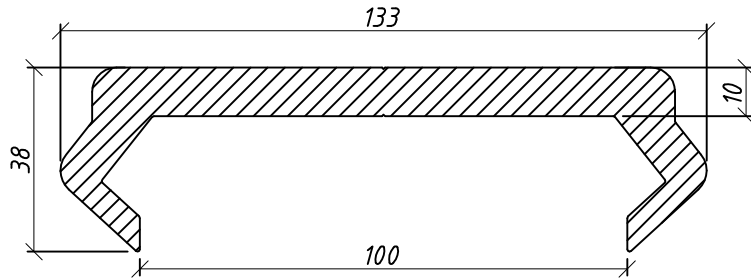

Plastic glider bearing T-subdeck LP

FLOOR PROFILE

10/133 Leak Proof Deckslat HD (Heavy Duty)

Artikelnr. : 89.3497

7/133 Leak Proof Deckslat Standaard