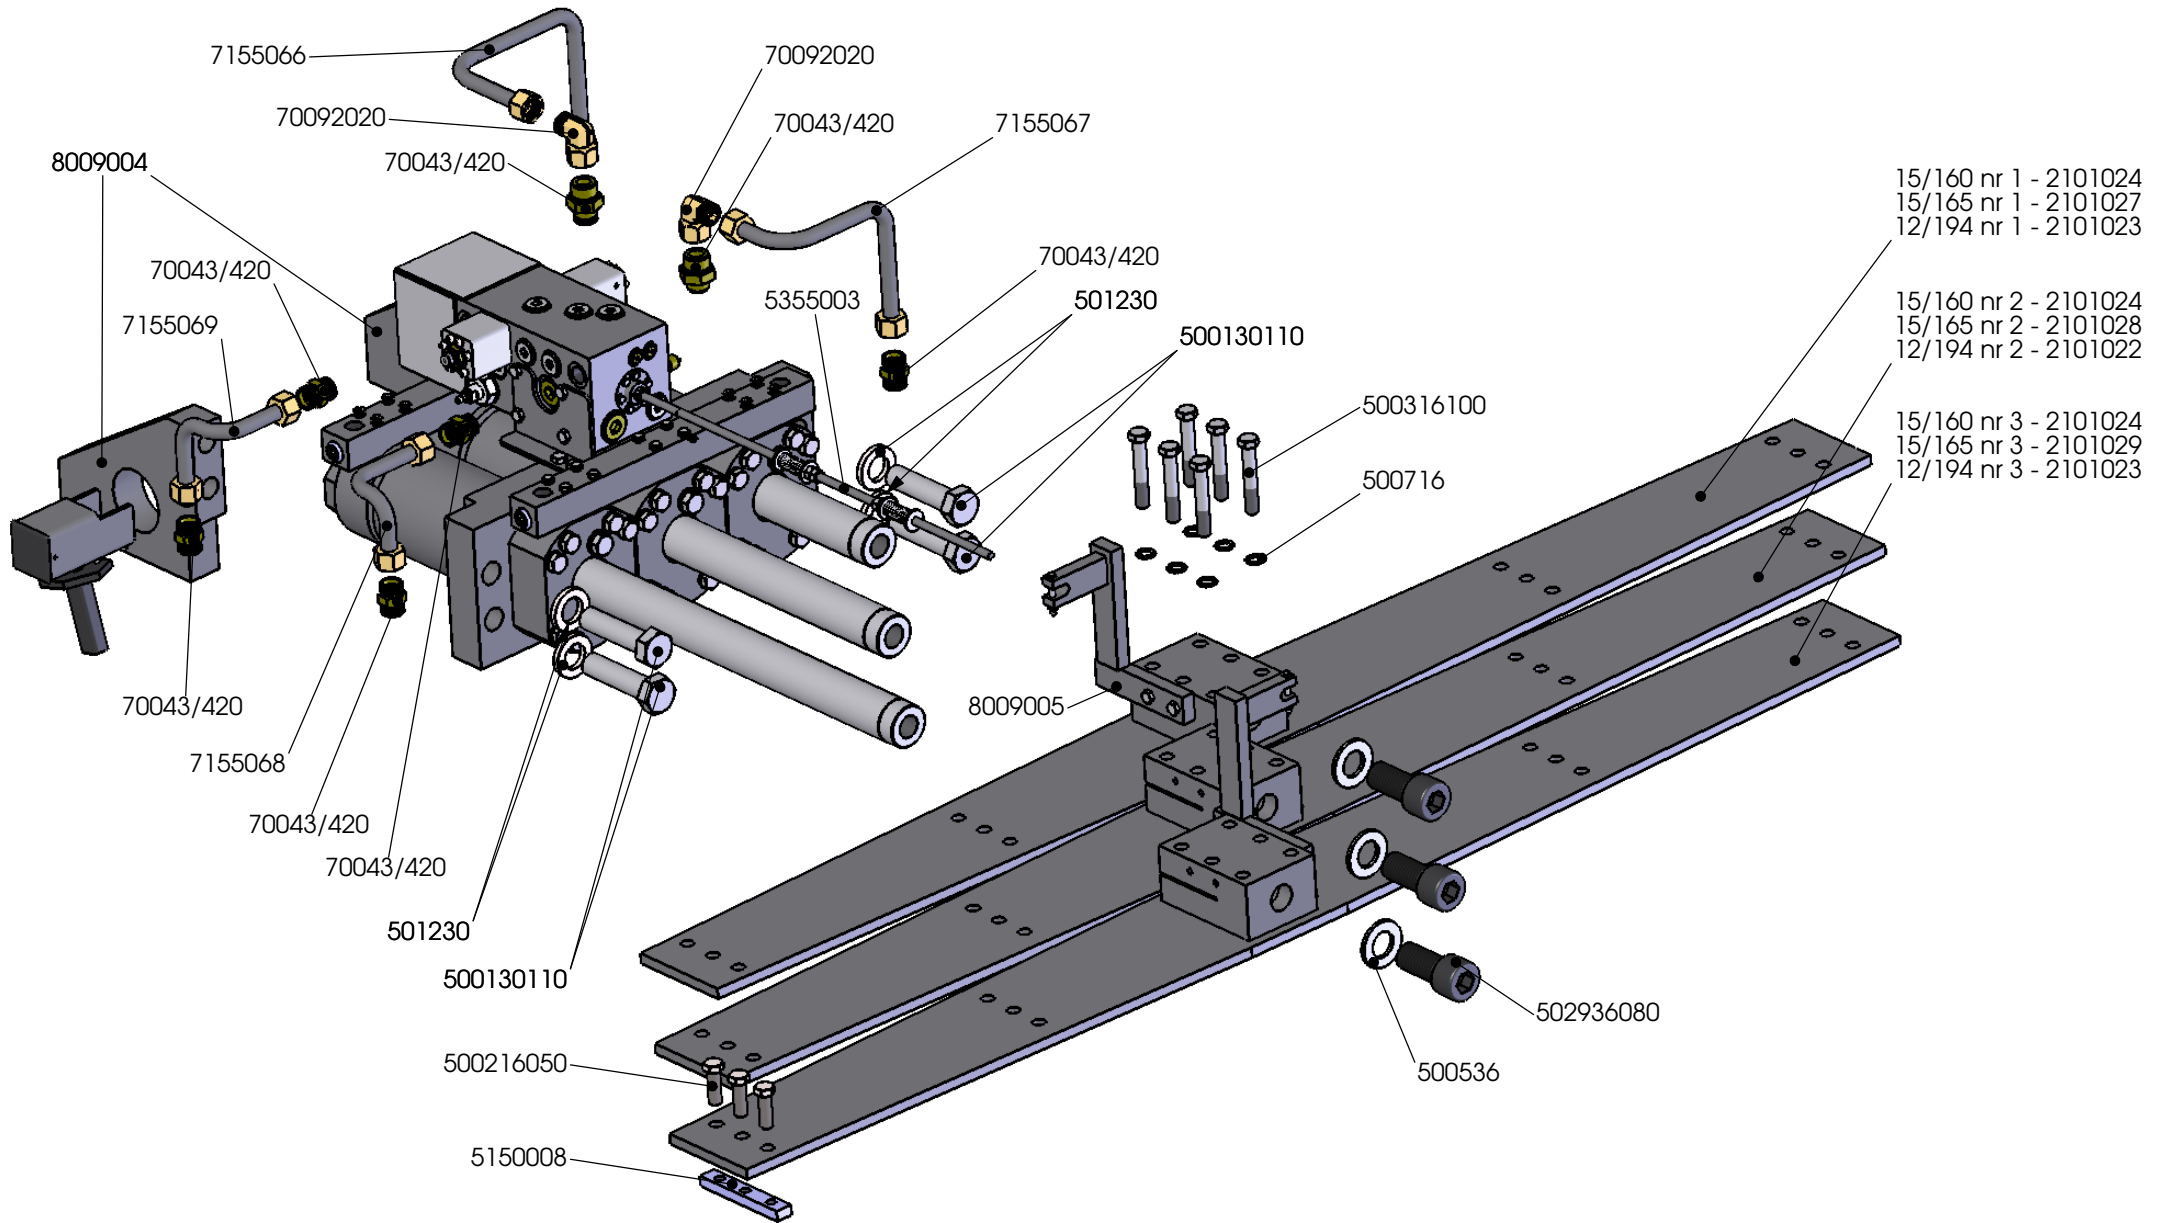

FOR INFORMATION ONLY !