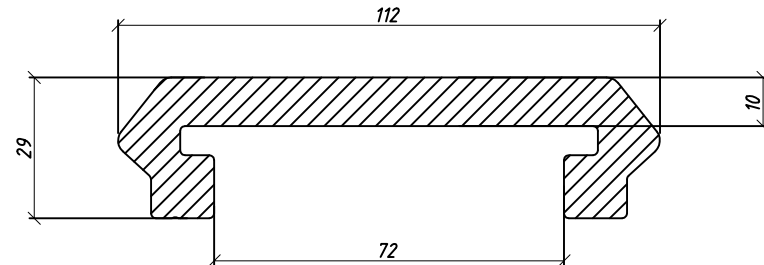

Artikelnr. : 5448006

L=350mm