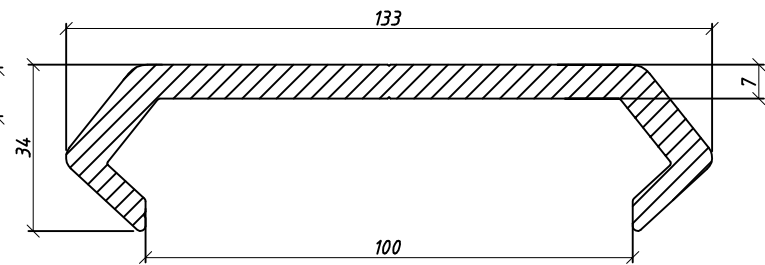

Aluminium endstop T-subdeck LP floor

Artikelnr. : 891.4460