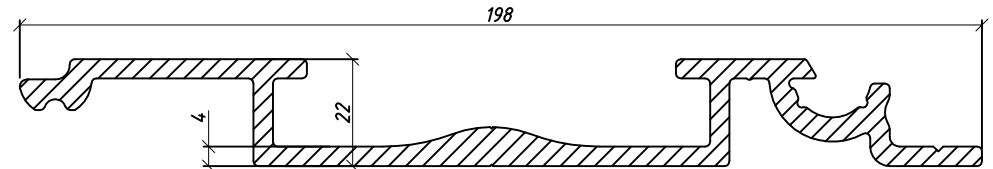

Artikelnr. : 5448006

L=350mm

T-SUBDECK PROFILES

Alu 8/160 Leak Proof T subdeck (Slide-in)

Artikelnr. : 871.5177

(SLIDE-IN)

Alu 8/160 Leak Proof T subdeck (Turn-in)

Artikelnr. : 871.4327

(TURN-IN)

Bestelnummer Ersatzteilnummer	Profielen Pagina 3 BENAMING	Profilen Seite 3 BENENNUNG	
89.3497	Alu 10/133mm Leak Proof deckslat HD(heavy duty)	Alu 10/133mm Leak Proof deckslat HD (Heavy Duty)	
4107022	Kunststof geleidingsprofiel massief voor LP/LR serie (Alu 133 LP,T-groef 84 mm.) l=2000 mm. standaard	Kunststoff Gleitprofil Massiv für LP/LR Serie (Alu 133 LP, T-Rille 84 mm.) L=2000 mm. Standard	
5448006	Aluminium eindstop T-subdeck LP vloer (350 mm)	Aluminium Endstop T-subdeck LP Boden (350 mm)	
871.4327	Alu 8/160mm Leak Proof T subdeck (Turn-in)	Alu 8/160mm Leak Proof T subdeck (Turn-in)	
871.5177	Alu 8/160mm Leak Proof T subdeck (Slide-in)	Alu 8/160mm Leak Proof T subdeck (Slide-in)	
891.4460	Alu 7/133mm Leak Proof deckslat standaard	Alu 7/133mm Leak Proof deckslat Standard	
	<p>Prijzen : per stuk in EURO, excl. B.T.W.</p> <p>Levering : af werk, volgens onze standaard leverings- en betalingsvoorwaarden</p> <p>Betaling : netto, binnen 14 dagen na factuurdatum</p> <p>Wijzigingen voorbehouden</p>	<p>Preisen : pro Stück in EURO, excl. Mwst.</p> <p>Lieferung : ab Werk, laut unsere standard Lieferungs- und Zahlungsbedingungen</p> <p>Zahlung : netto, innerhalb 14 Tagen ab Rechnungsdatum</p> <p>Änderungen vorbehalten</p>	