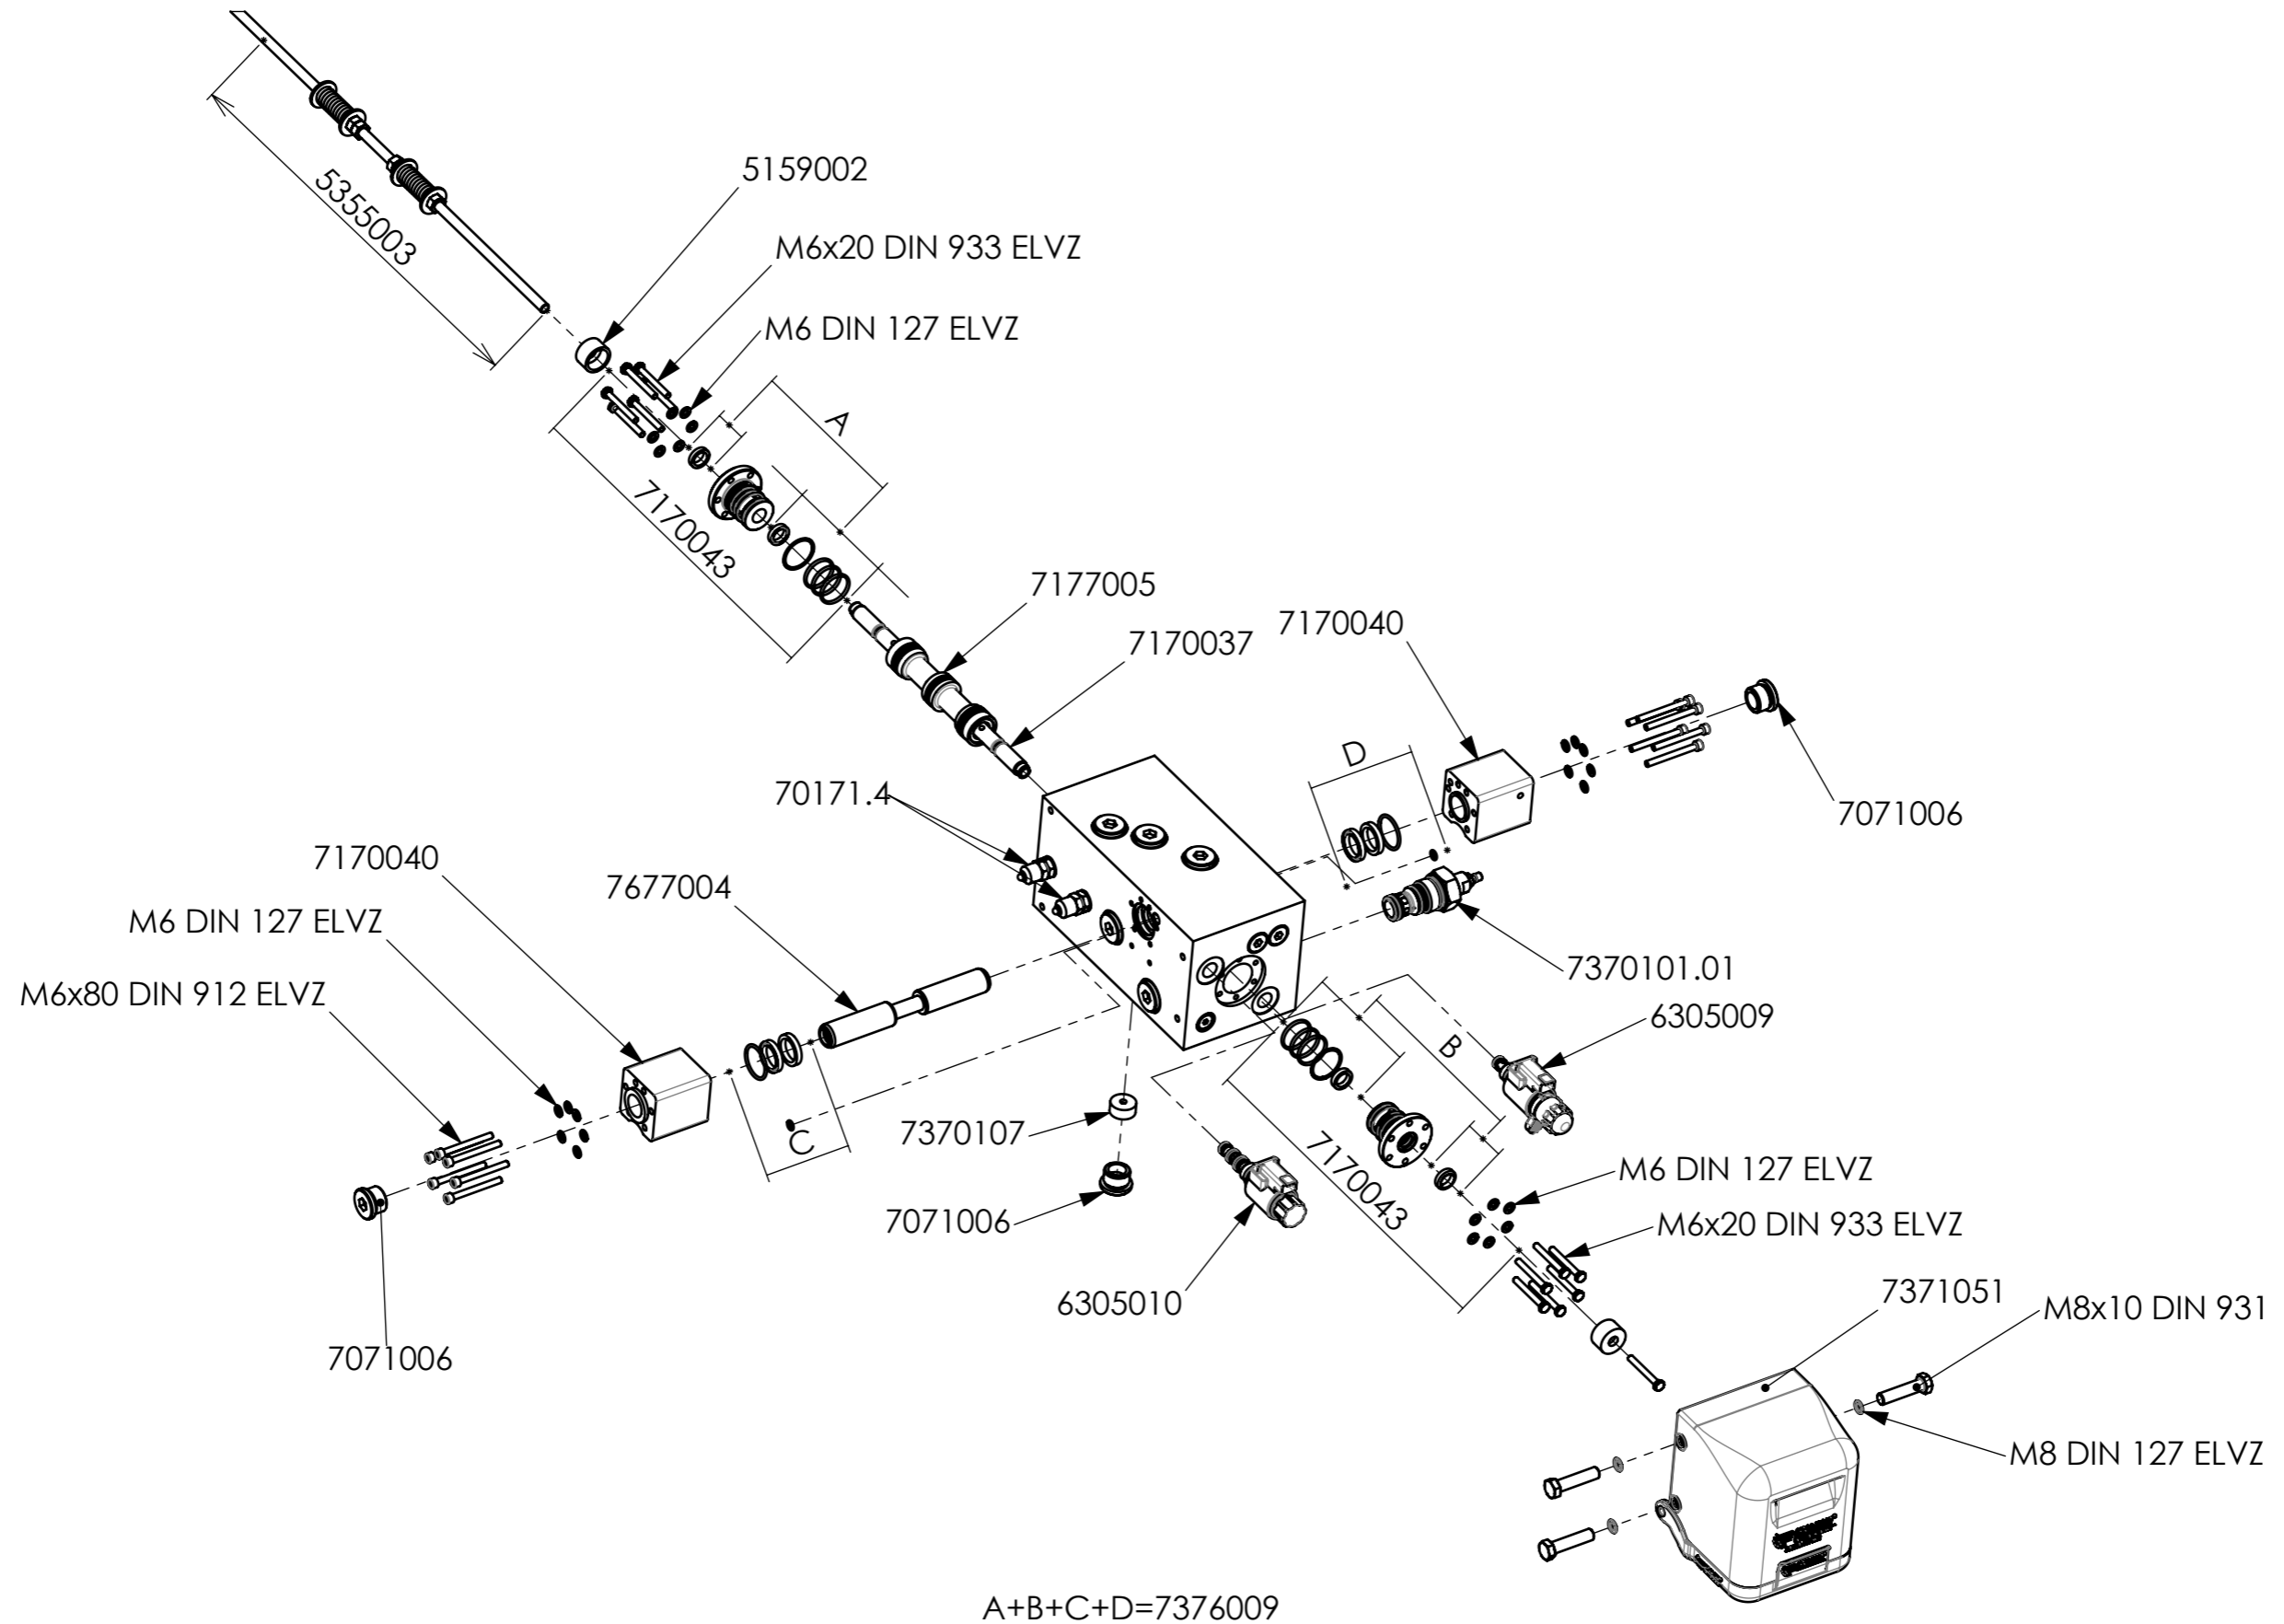

FOR INFORMATION ONLY !