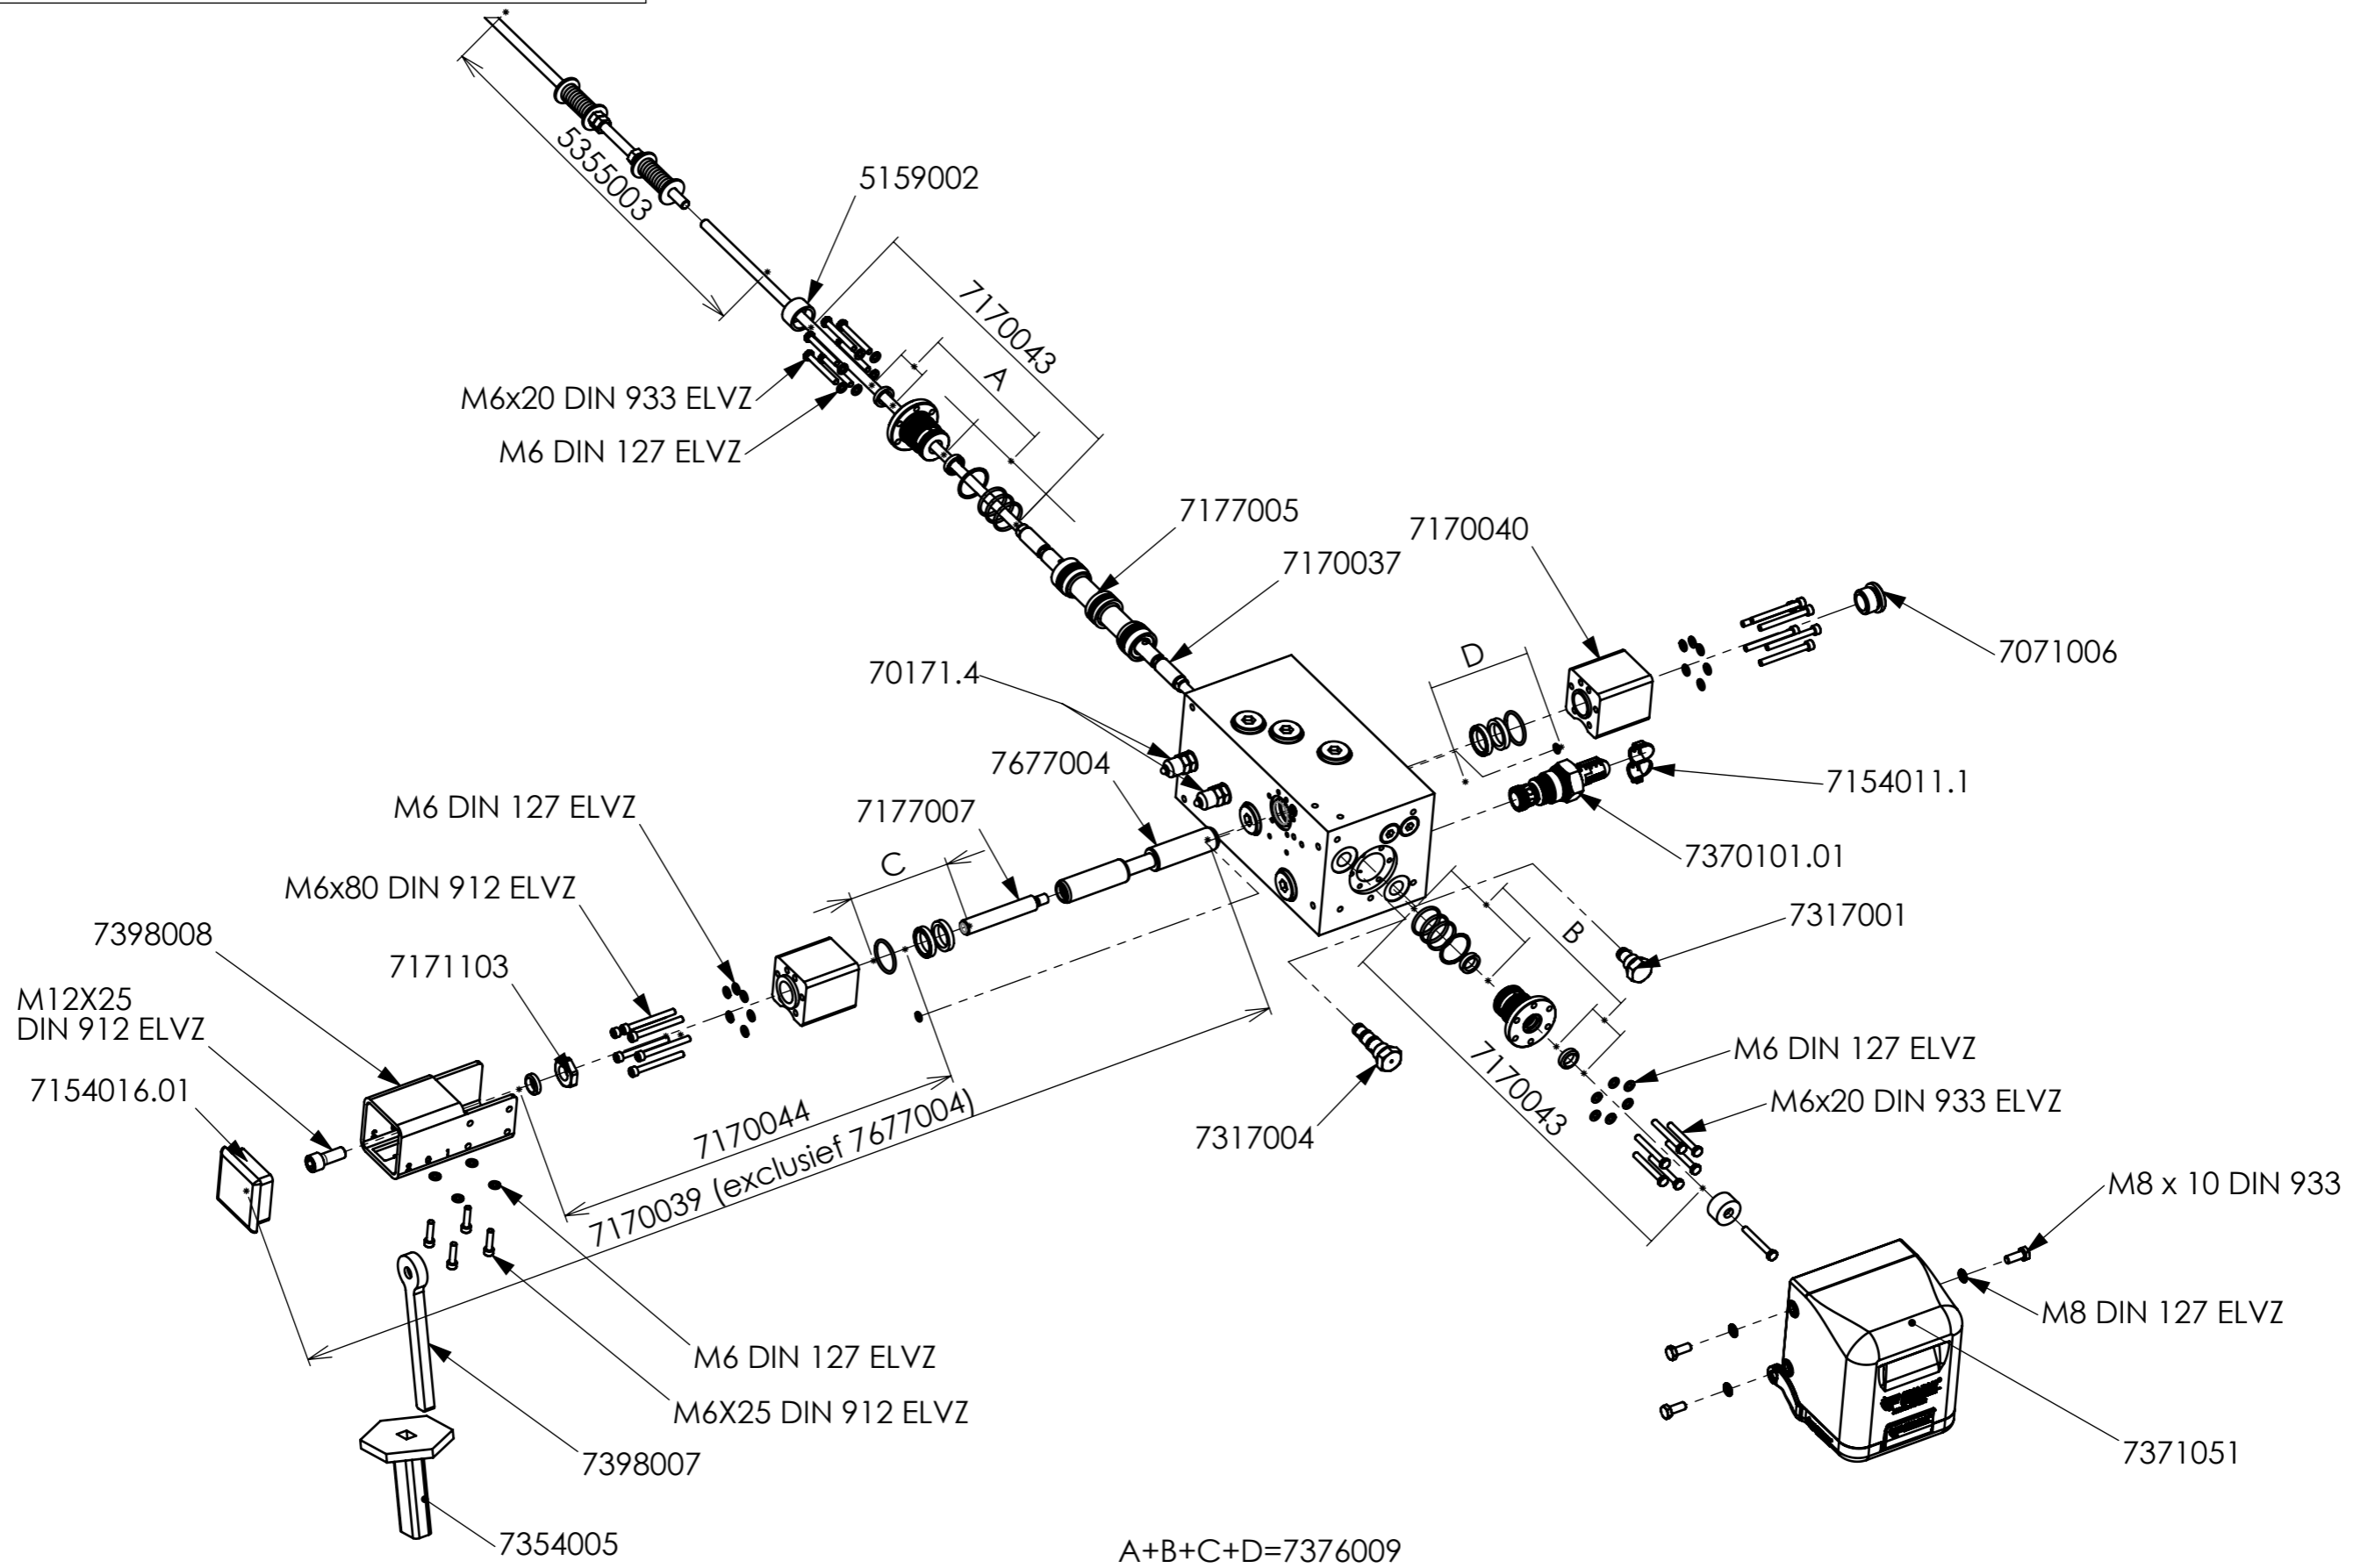

## CARGO FLOOR - EXPLODED VIEWS CF500 SLC

24-2-2026

#	BENAMING	DESCRIPTION
4103016	Kunststofkam kick down 7/112 H32 (blauw)	Plastic bearing comb kick down 7/112 [4.4"] H.32 [1.26"] (blue)
5153004	Klembeugel (3-voudig) compleet	Clamping plate (triple), complete
5154010	Klembeugel cilinder (ø94mm) compleet	Clamping plate for cylinder (ø94mm [3.7"]) complete
5154011	Klembeugel cilinder (ø74mm) compleet	Clamping plate for cylinder sleeve (ø74mm [2.91"]) complete
5159002	Afstandring rond 30 mm (omschakelventiel)	Distance ring round 30 mm [1.18"] (switching valve)
5160002	Cilinderstanggeleidingsset compleet (CF300 / CF500)	Set Guide blocks for 3 piston rods complete (CF300 / CF500)
5160003	Cilinderstanggeleidingsset CF300/CF500/CF600 compleet, massieve uitvoering	Set guide blocks for 3 piston rods CF300/CF500/CF600 complete, solid execution
5350005	Montagestrip (6x M12/240 mm)	Assembly strip (6x M12/240 mm [9.54"])
6305009	Magneet + stift 24V Cargo Floor (GS02) (incl. rode noodbediening)	Cartridge + solenoid 24 V. Cargo Floor (GS02) (incl. red emergency control)
6305010	Magneet + stift 24V Cargo Floor (G02)	Cartridge + solenoid 24 V. Cargo Floor (G02)
6305011.01	Stift Cargo Floor (GS02) (incl. rode noodbediening)	Cartridge Cargo Floor (GS02) (incl. red emergency control)
6305012	Stift Cargo Floor (G02)	Cartridge Cargo Floor (G02)
6305014	Magneet Cargo Floor G(+GS)02 24V	Solenoid Cargo Floor G(+GS)02 24V
7004120	Rechte inschroefkoppeling 1" x 20 mm	Straight screw-in coupling 1" x 20 mm [0.79"]
7004125	Rechte inschroefkoppeling 1" x 25 mm	Straight screw-in coupling 1" x 25 mm [0.98"]
7071004	Volgorde cilinder klep	Poppet valve (sequence cylinder valve)
7071005	Veer voor volgorde cilinder klep (standaard, L.=45 mm)	Spring for sequence cylinder valve (standard, L.=45 mm [1.77"])
7071006	Inbus kraagplug 3/4 incl. dichting	socket plug 3/4" with O-ring
7071010	Volgorde cilinder klepzetting (voldraad)	Order sequence cylinder valve (full thread)
7154007	Kunststof noodhandbediening GS02	Plastic emergency manual control GS02
7156010.01	Hydraulische leiding nr. 6 (besturingsventiel 02)	Hydraulic pipe no. 6 (control valve 02)
7156000	Hydraulische leiding nr. 1 (besturingsventiel 02) compleet	Hydraulic pipe no. 1 (control valve 02) complete
7156001	Hydraulische leiding nr. 2 (besturingsventiel 02) compleet	Hydraulic pipe no. 2 (control valve 02) complete
7156002	Hydraulische leiding nr. 3 (besturingsventiel 02) compleet	Hydraulic pipe no. 3 (control valve 02) complete
7156003	Hydraulische leiding nr. 4 (besturingsventiel 02) compleet	Hydraulic pipe no. 4 (control valve 02) complete
7156009.01	Hydraulische leiding nr. 5 (besturingsventiel 02)	Hydraulic pipe no. 5 (control valve 02)
7156061.01	Hydraulische leiding 5 (besturingsventiel 02), gedraaid filter	Hydraulic pipe no. 1 (control valve 02), rotated filter
7157005	Common rail A compleet	Common rail A complete
7170037	Voorstuur omschakelplunjer L.= 306 mm. / D.= 16 mm compleet	Pre-steering switching plunger L.= 306 mm. [12"] / D.= 16 mm. [0.6"] complete
7170039	Ombouwset besturingsventiel E->B inclusief arretering	Modification kit control valve E->B including detent
7170040	Deksel Bedienplunjer besturingsventiel 02 compleet	Head for operation plunger housing control valve 02 complete
7170041	Ombouwset besturingsventiel B->E	Modification kit control valve B->E
7170043	Deksel Omschakelplunjer besturingsventiel 02 compleet	Cover for switching piston control valve 02 complete
7170044	Deksel bedienplunjer besturingsventiel 02 (arretering) compleet	Head for operation plunger housing control valve 02 (detent) complete
7171103	Bronzen bus (B-bediening) incl. afstrijker	Bronze bush (B-operation)
7177005	Plunjer omschakel L.= 146 mm / D.= 35 mm compleet	Switching plunger L.=146 mm. [5.7"] / D.= 35 mm. [1.4"] complete
7177007	Koppelstang B-bediening ø16 (M10/M12) compleet	Connection rod B-operation ø16 [0.6"] (M10/M12) complete
7317001	A-plug	Plug A
7317004	Plug G02 t.b.v. B-bediening	Plug G02 for B-control
7354005	Handvat (rubber)	Handle (rubber)
7154016.01	Inslagdop B-bediening 70x70mm (zwart)	Insert cap B-control 70x70mm [2.76"x2.76"] (black)
7370017	Besturingsventiel 02 E-bediend (compleet)	Control valve 02 E-operation (complete)
7370101.01	Drukstift drukbegrenzingsventiel incl. zegeldop (geel)	Pressure cartridge pressure control valve incl. seal cap (yellow)
7370107	Drossel ø6.5 mm (besturingsventiel 02)	Choke ø6.5 mm (control valve 02)
7371010	Cilinderdeksel nr.1 / 2 (alu.) incl. afdichtingen en klep	Cylinder head no. 1 / 2 (alu.) incl. seals and valve
7371021	Cilinderdeksel nr. 3 (alu.) incl. afdichtingen	Cylinder head no. 3 (alu.) incl. seals
7371029	Hydraulische cilinder CF500 SL-C nr. 1 inclusief bevestigingsmateriaal.	Hydraulic cylinder CF500 SL-C no. 1 with fasteningmaterials.
7371030	Hydraulische cilinder CF500 SL-C nr. 2 inclusief bevestigingsmateriaal.	Hydraulic cylinder CF500 SL-C no. 2 with fasteningmaterials.
7371031	Hydraulische cilinder CF500 SL-C nr. 3 inclusief bevestigingsmateriaal.	Hydraulic cylinder CF500 SL-C no. 3 with fasteningmaterials.
7371044	Hydraulische cilinder CF500 SL-C nr. 1 HD inclusief bevestigingsmateriaal.	Hydraulic cylinder CF500 SLC no. 1 HD with fasteningmaterials.