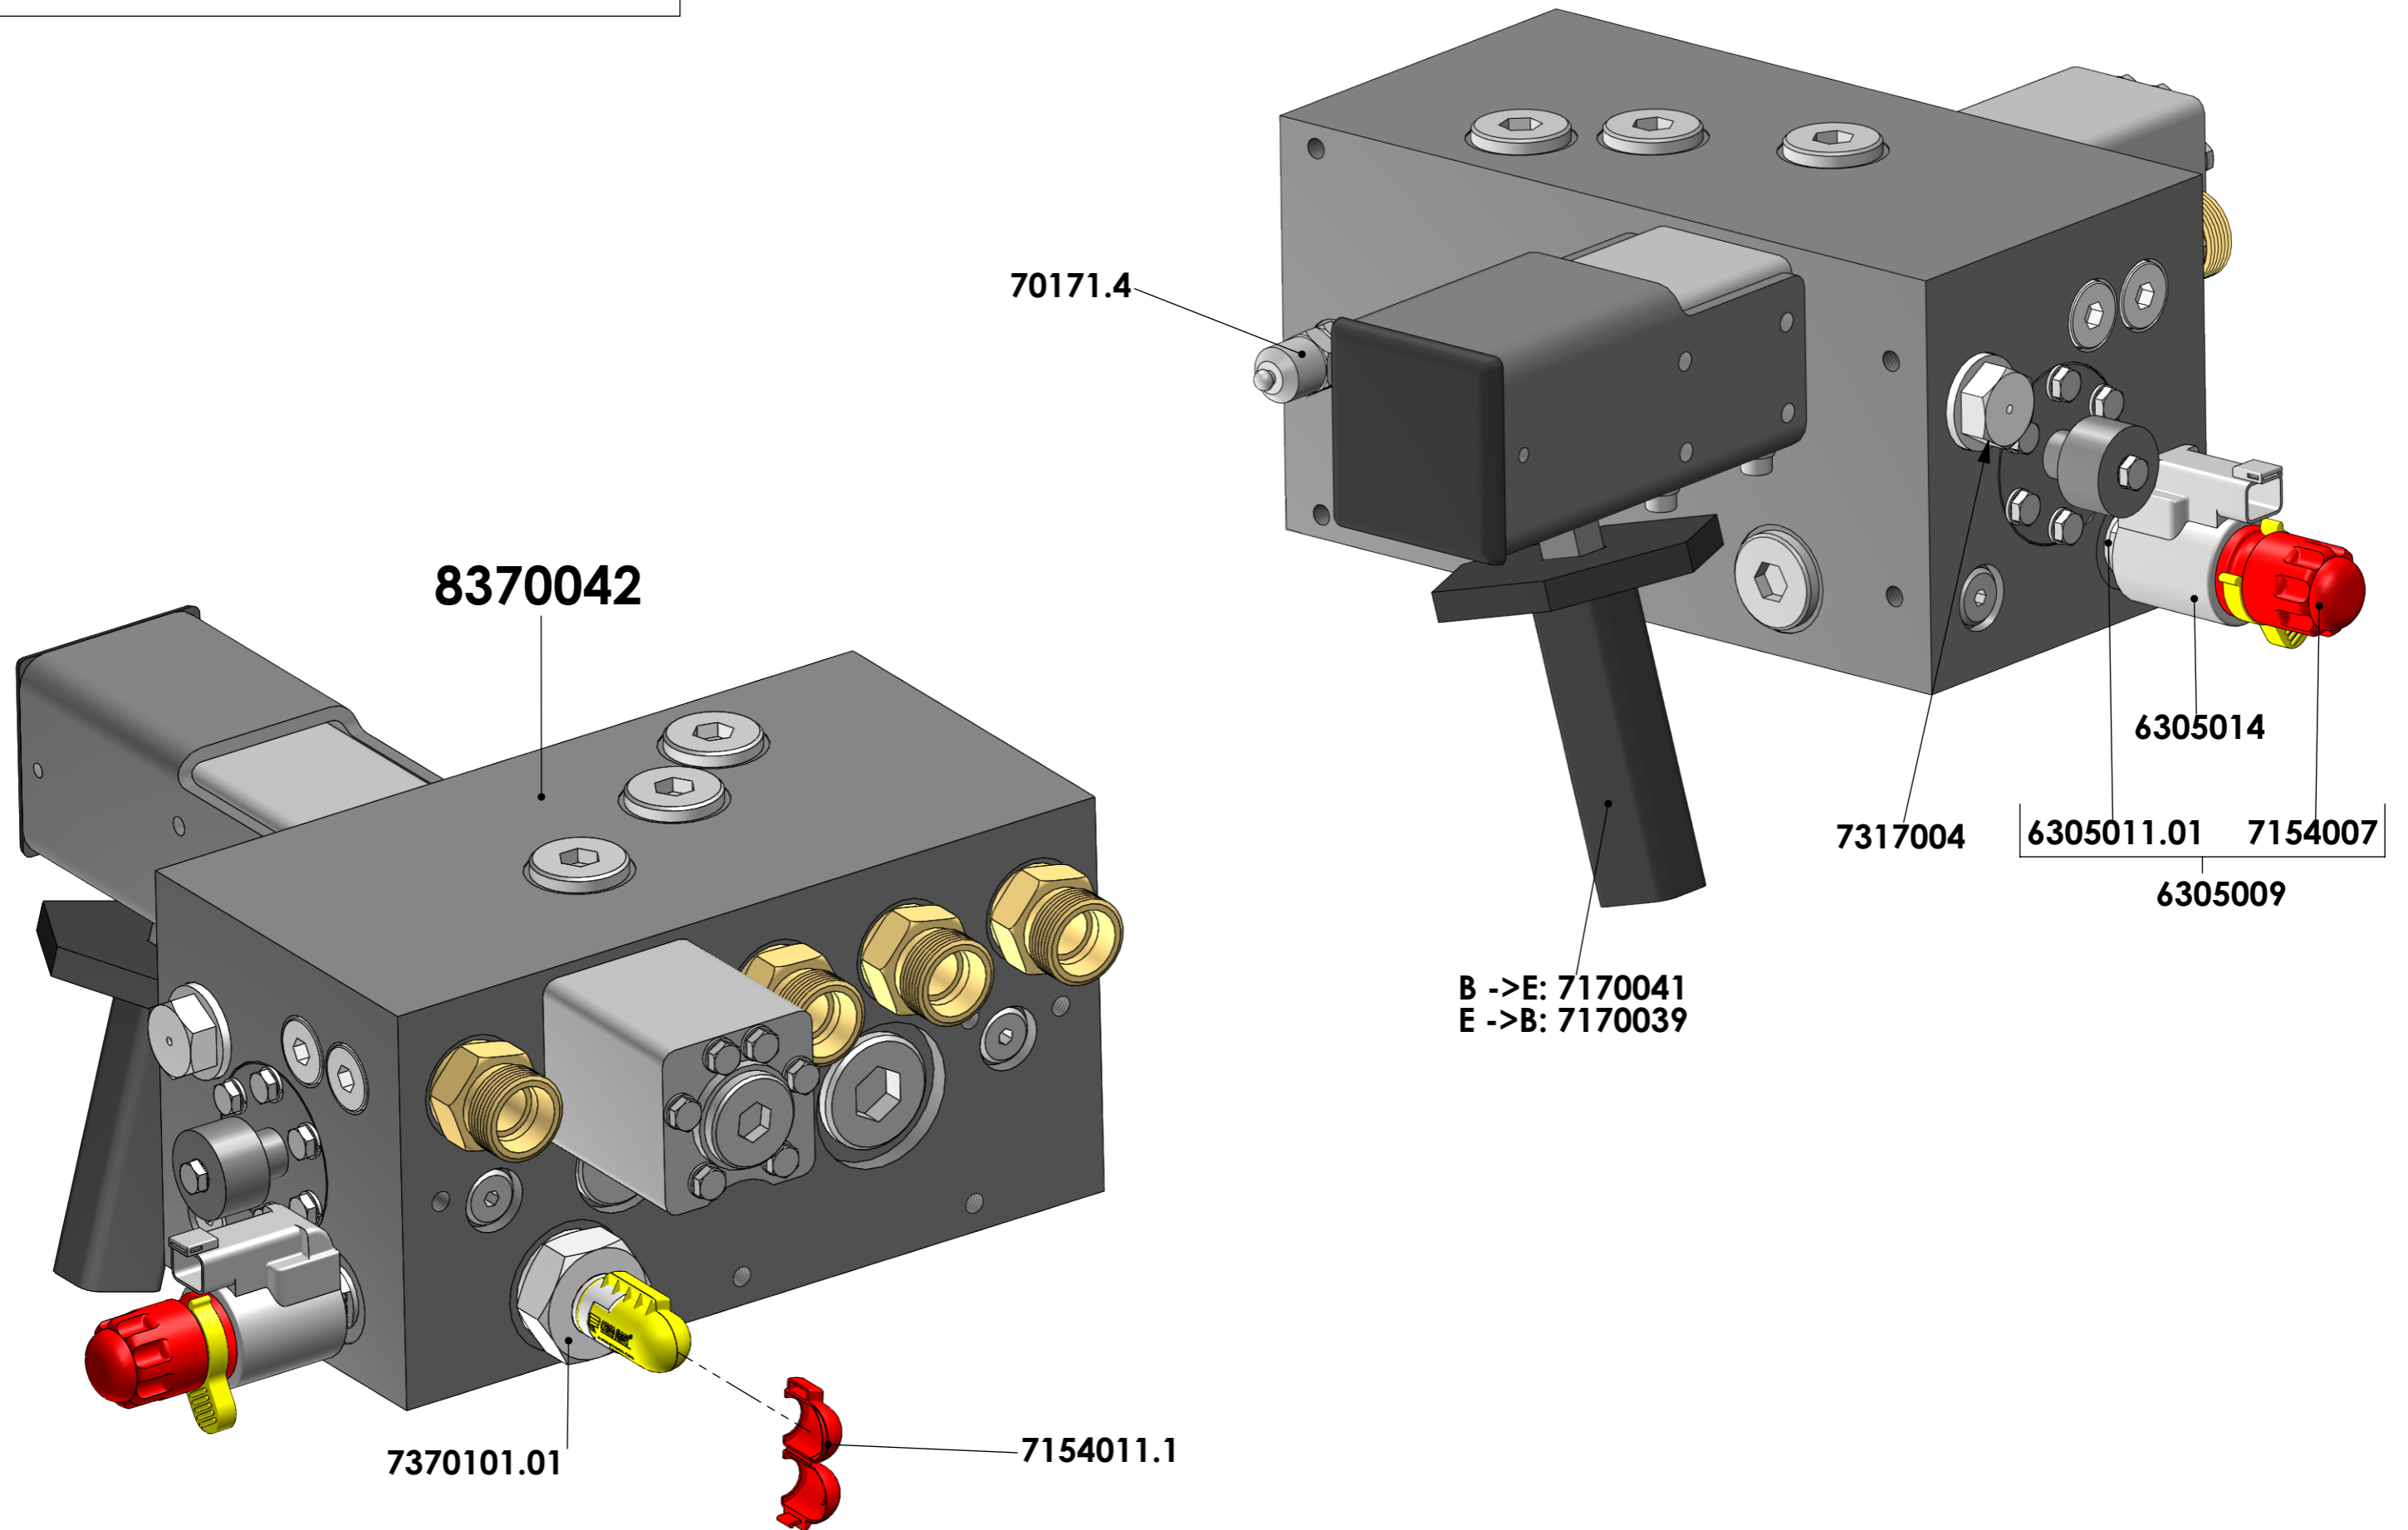

FOR INFORMATION ONLY!