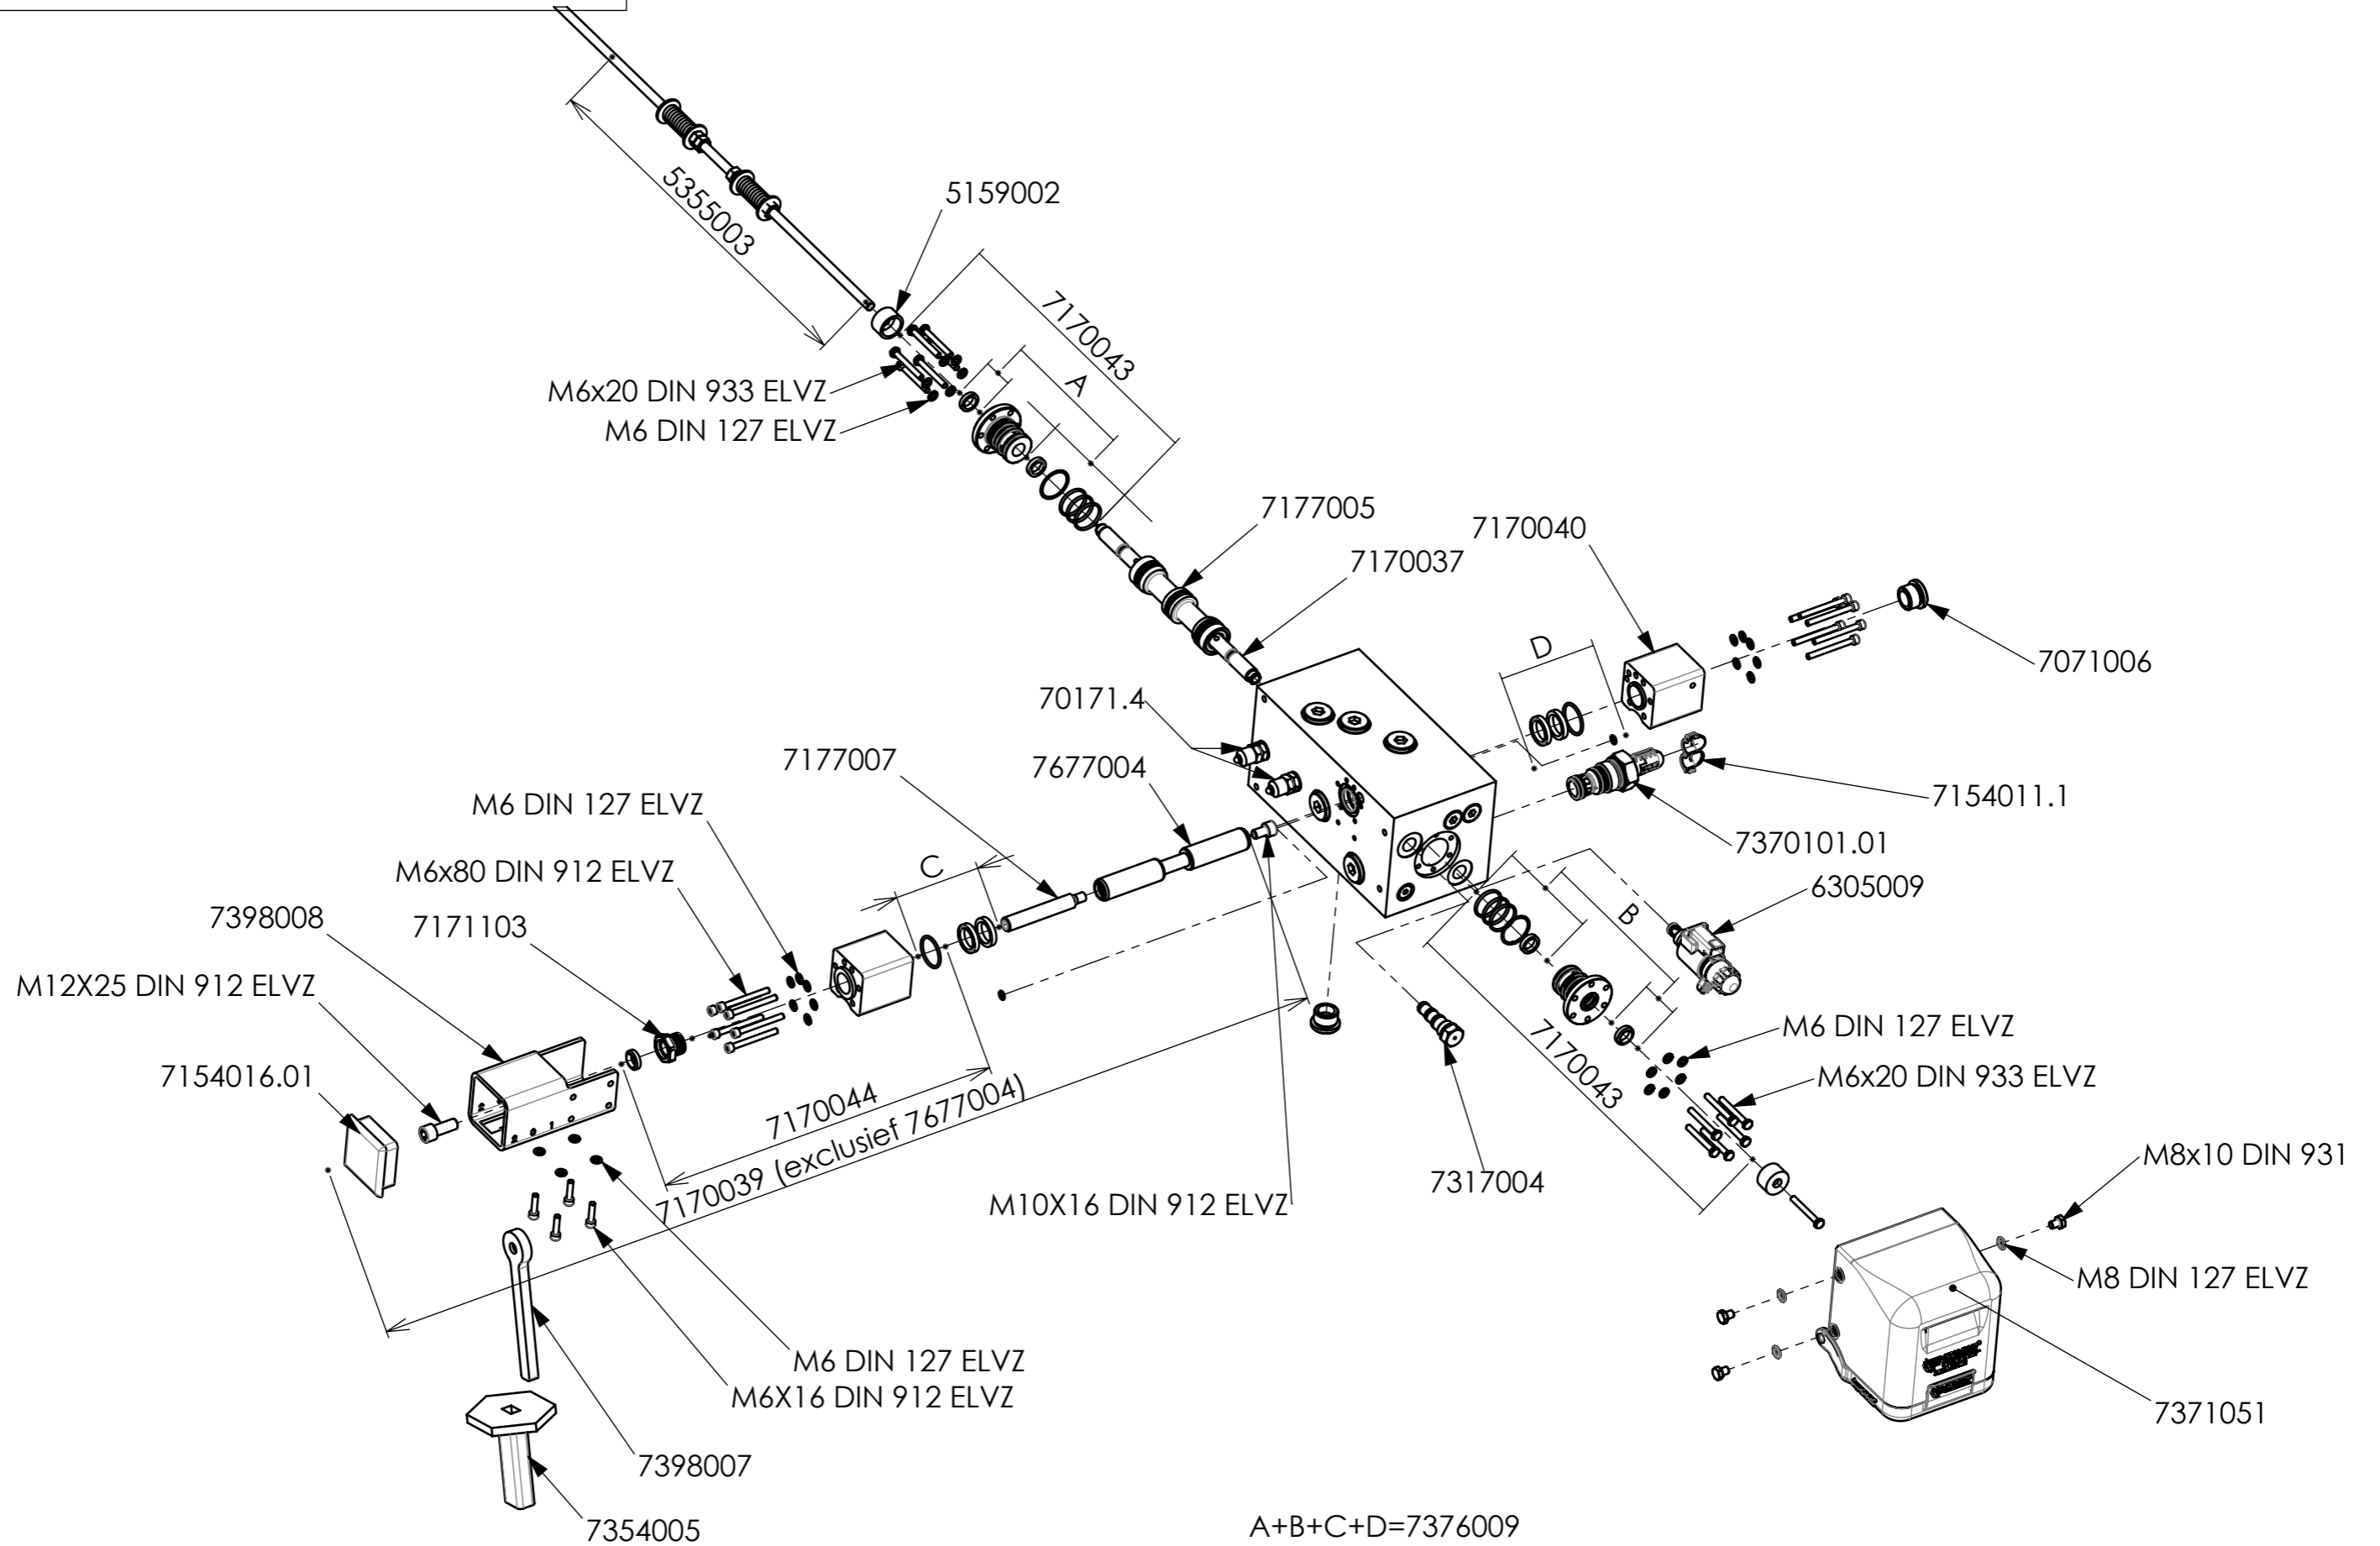

FOR INFORMATION ONLY!