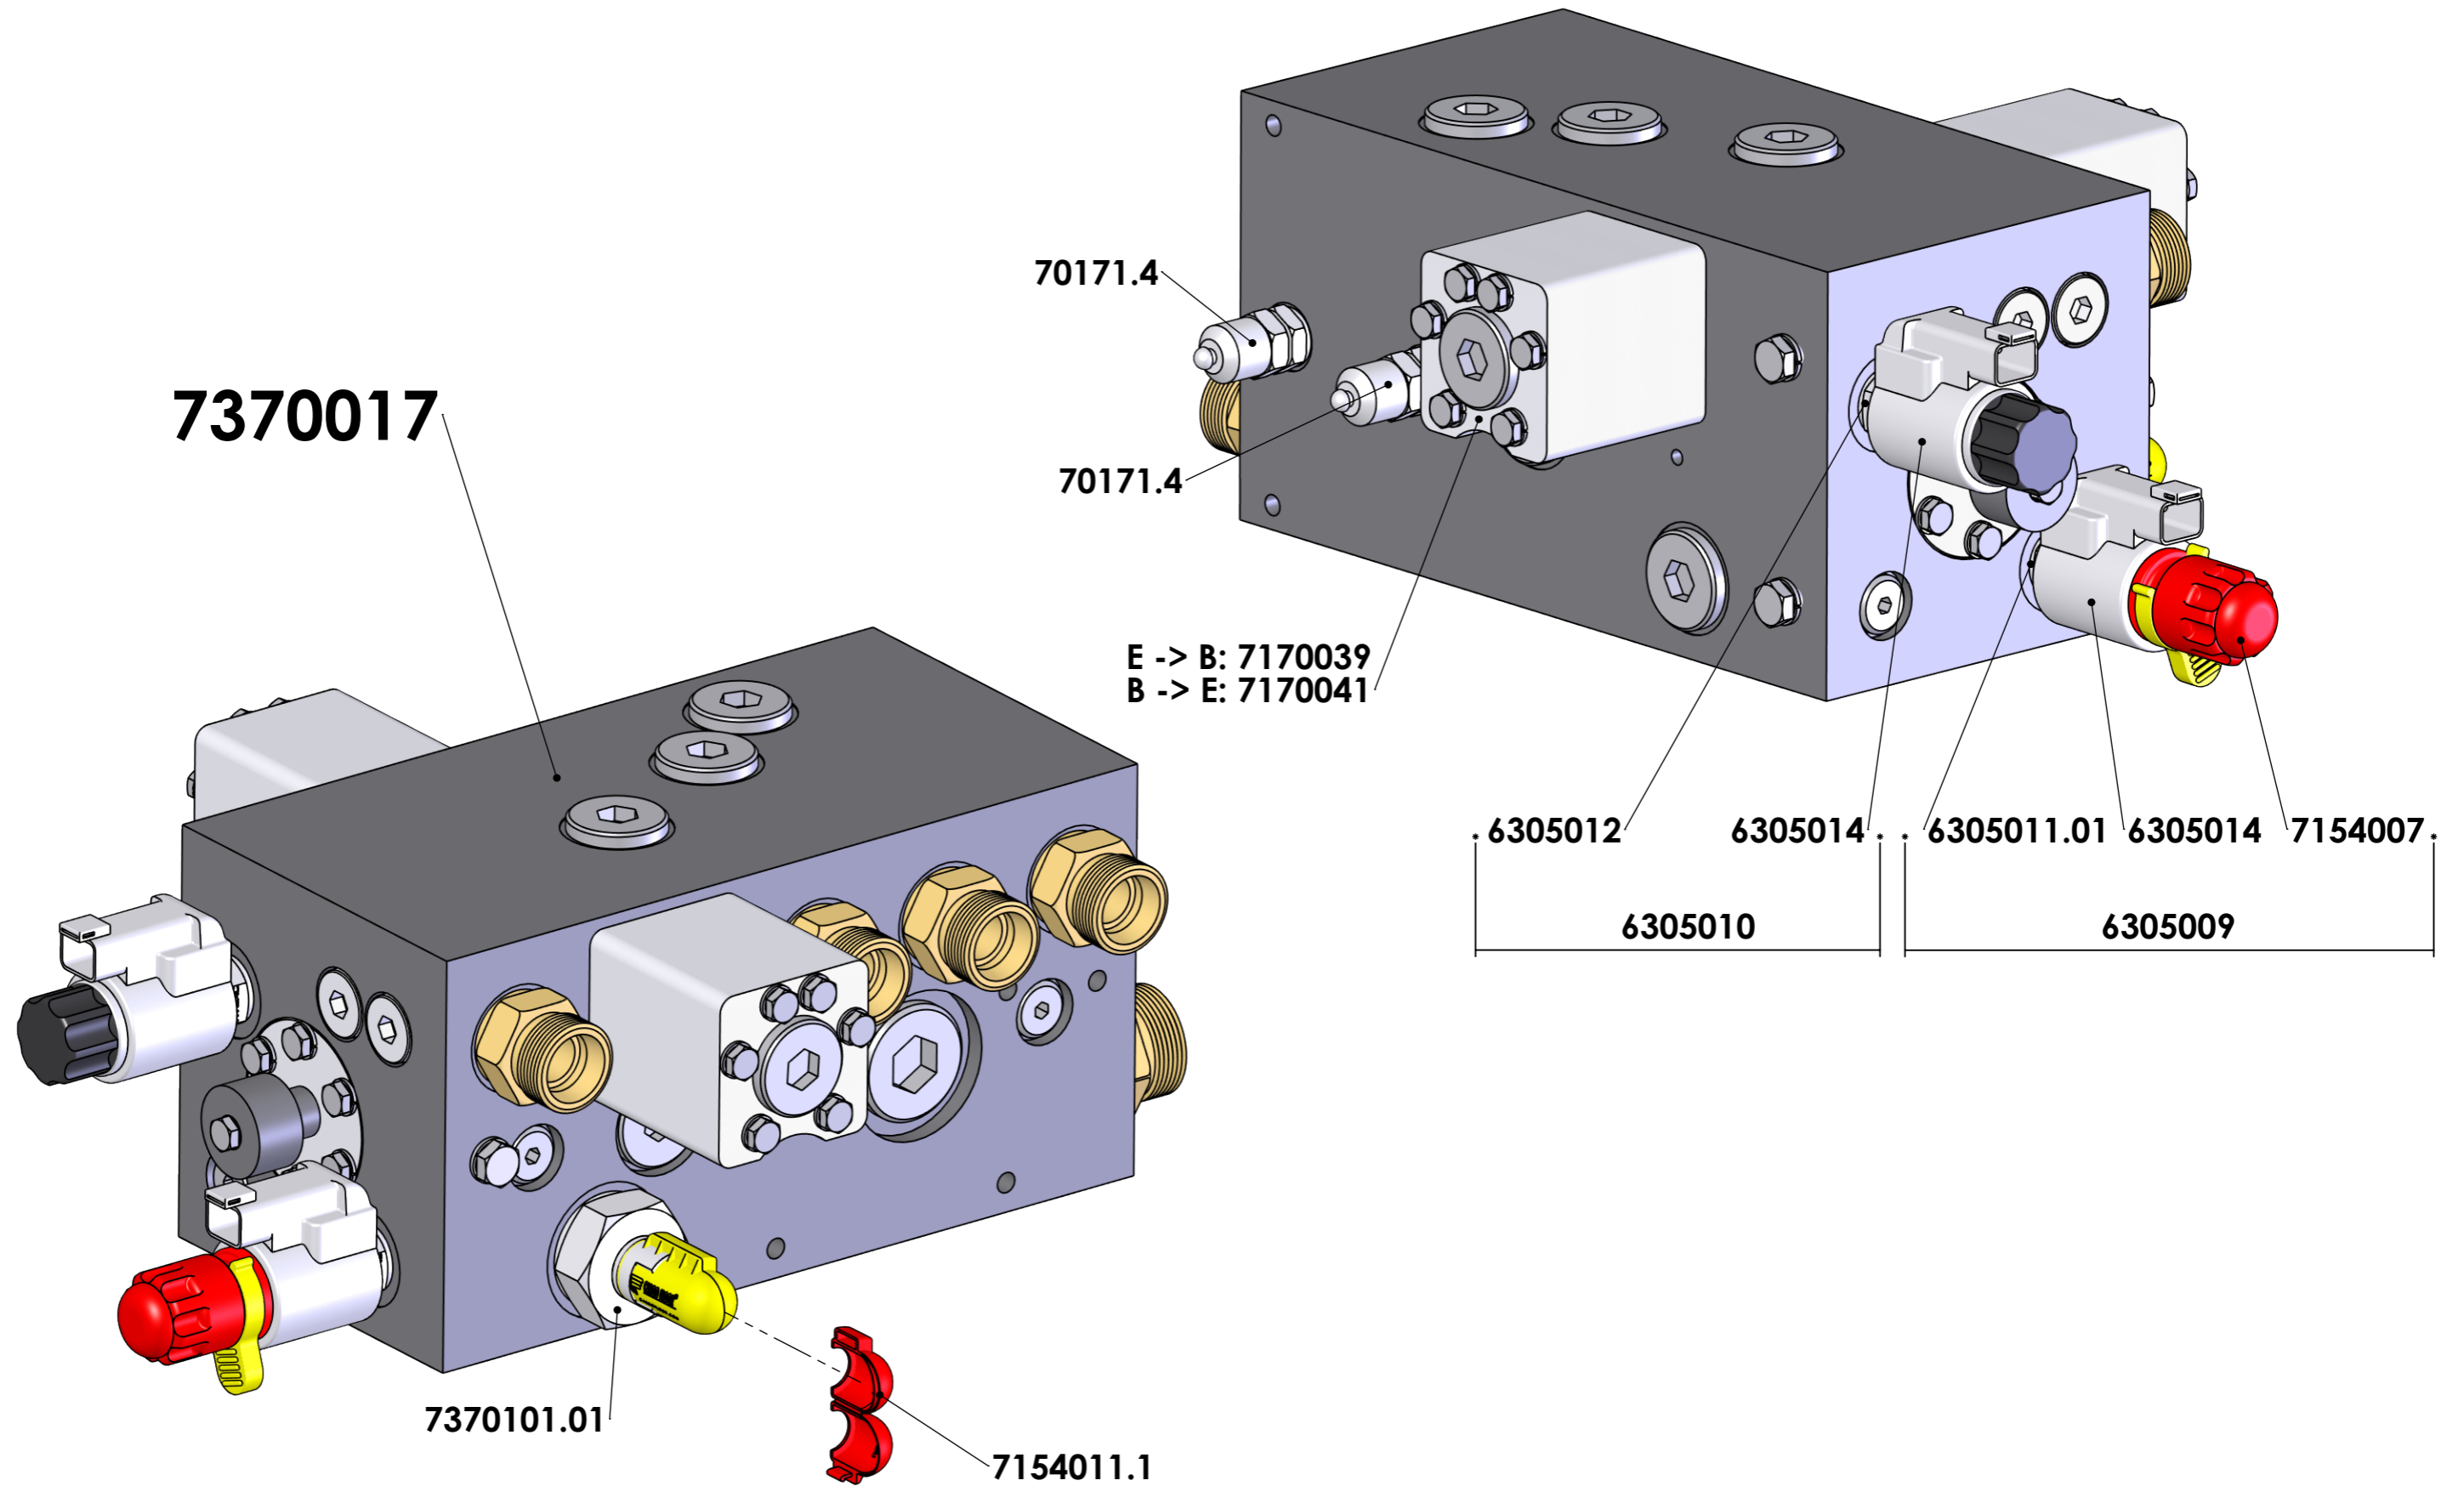

FOR INFORMATION ONLY !