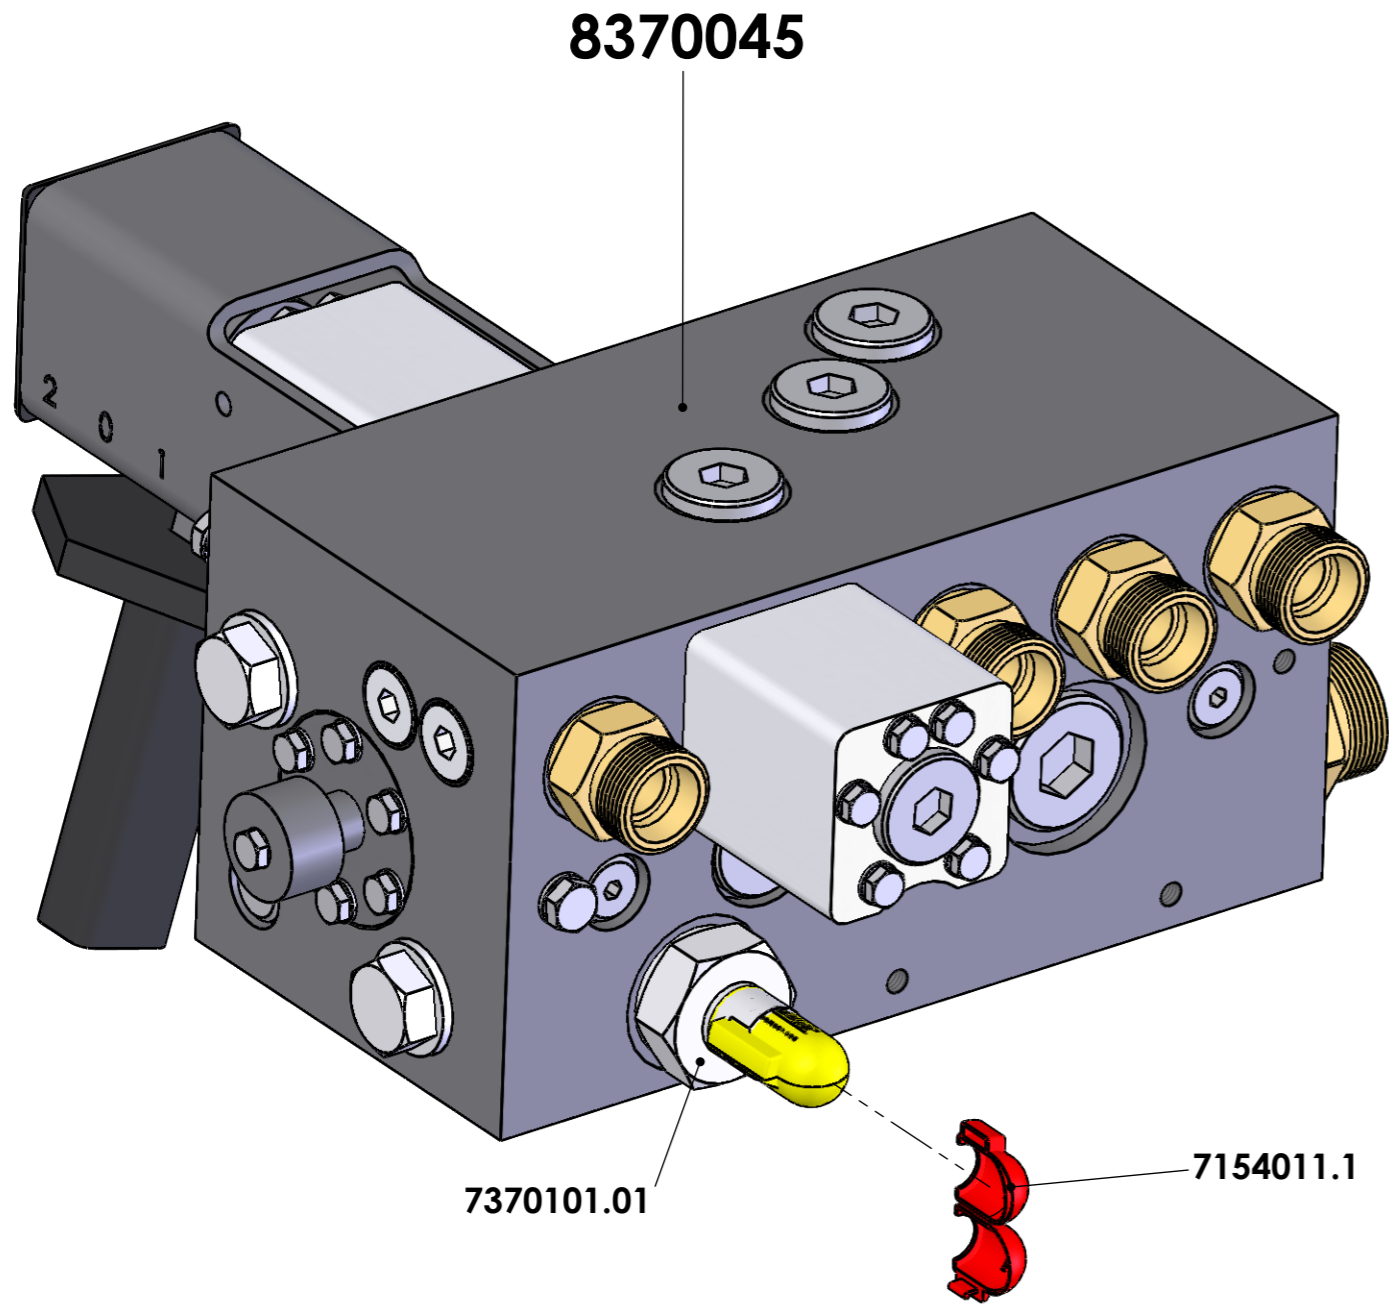

FOR INFORMATION ONLY !