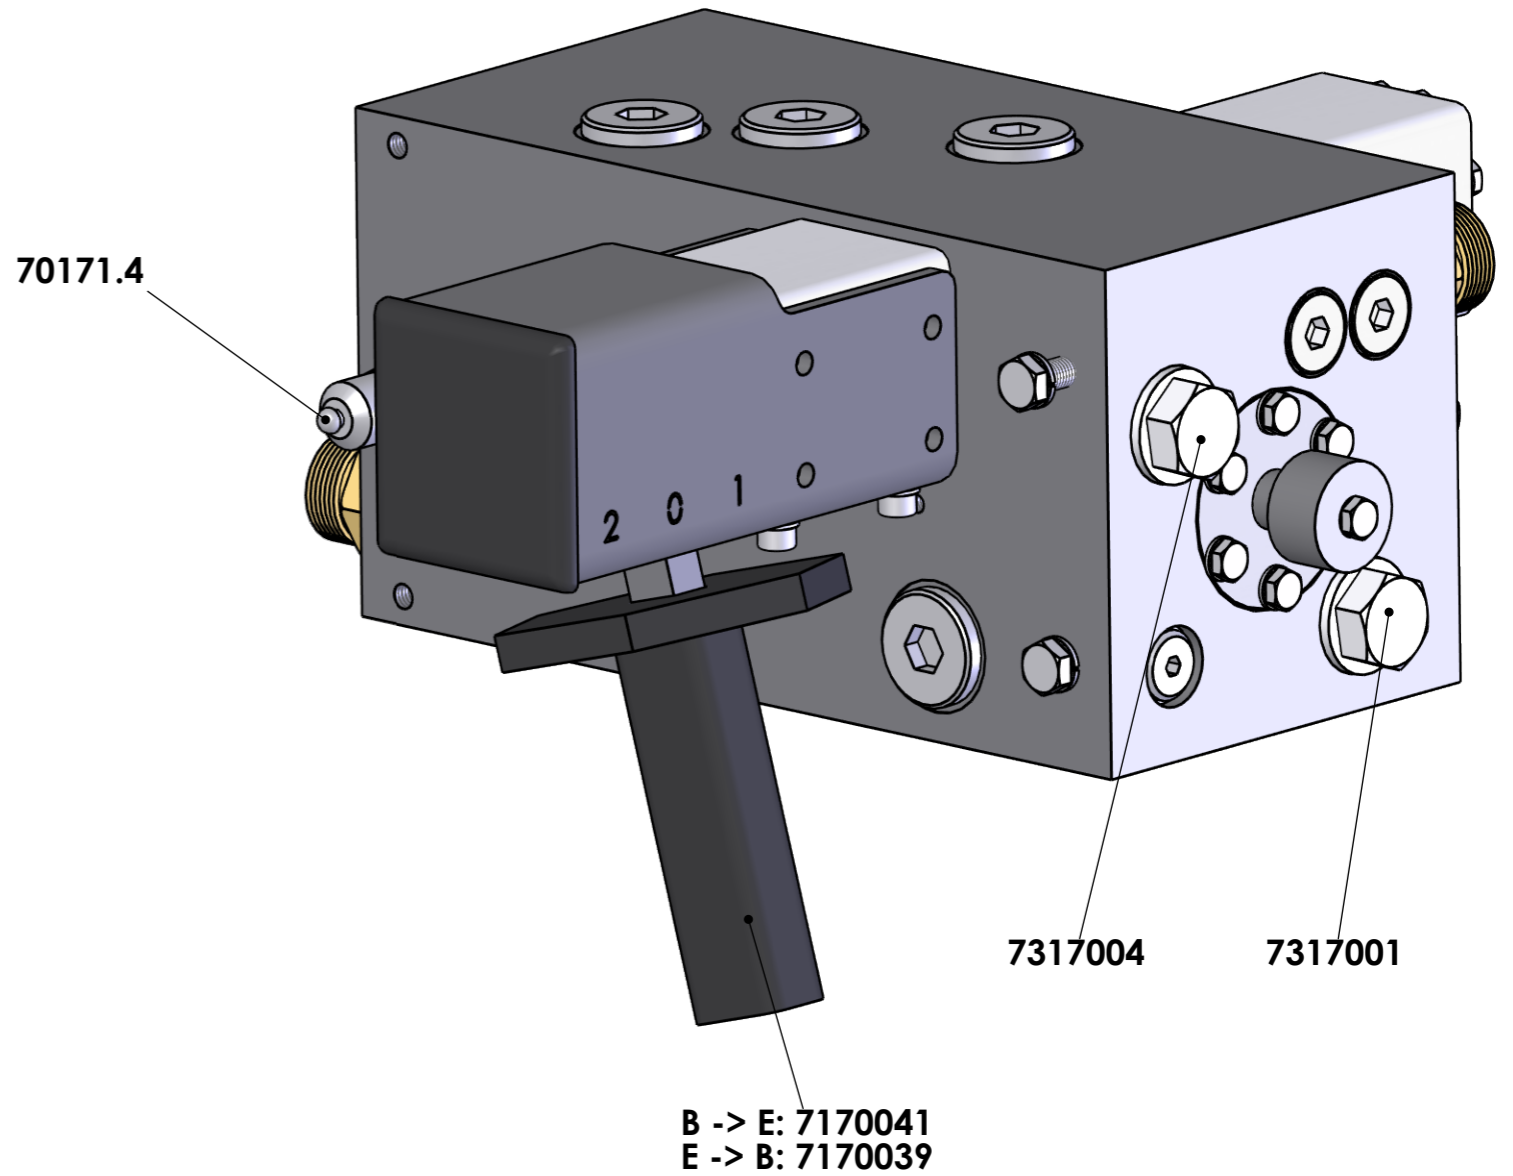

FOR INFORMATION ONLY !