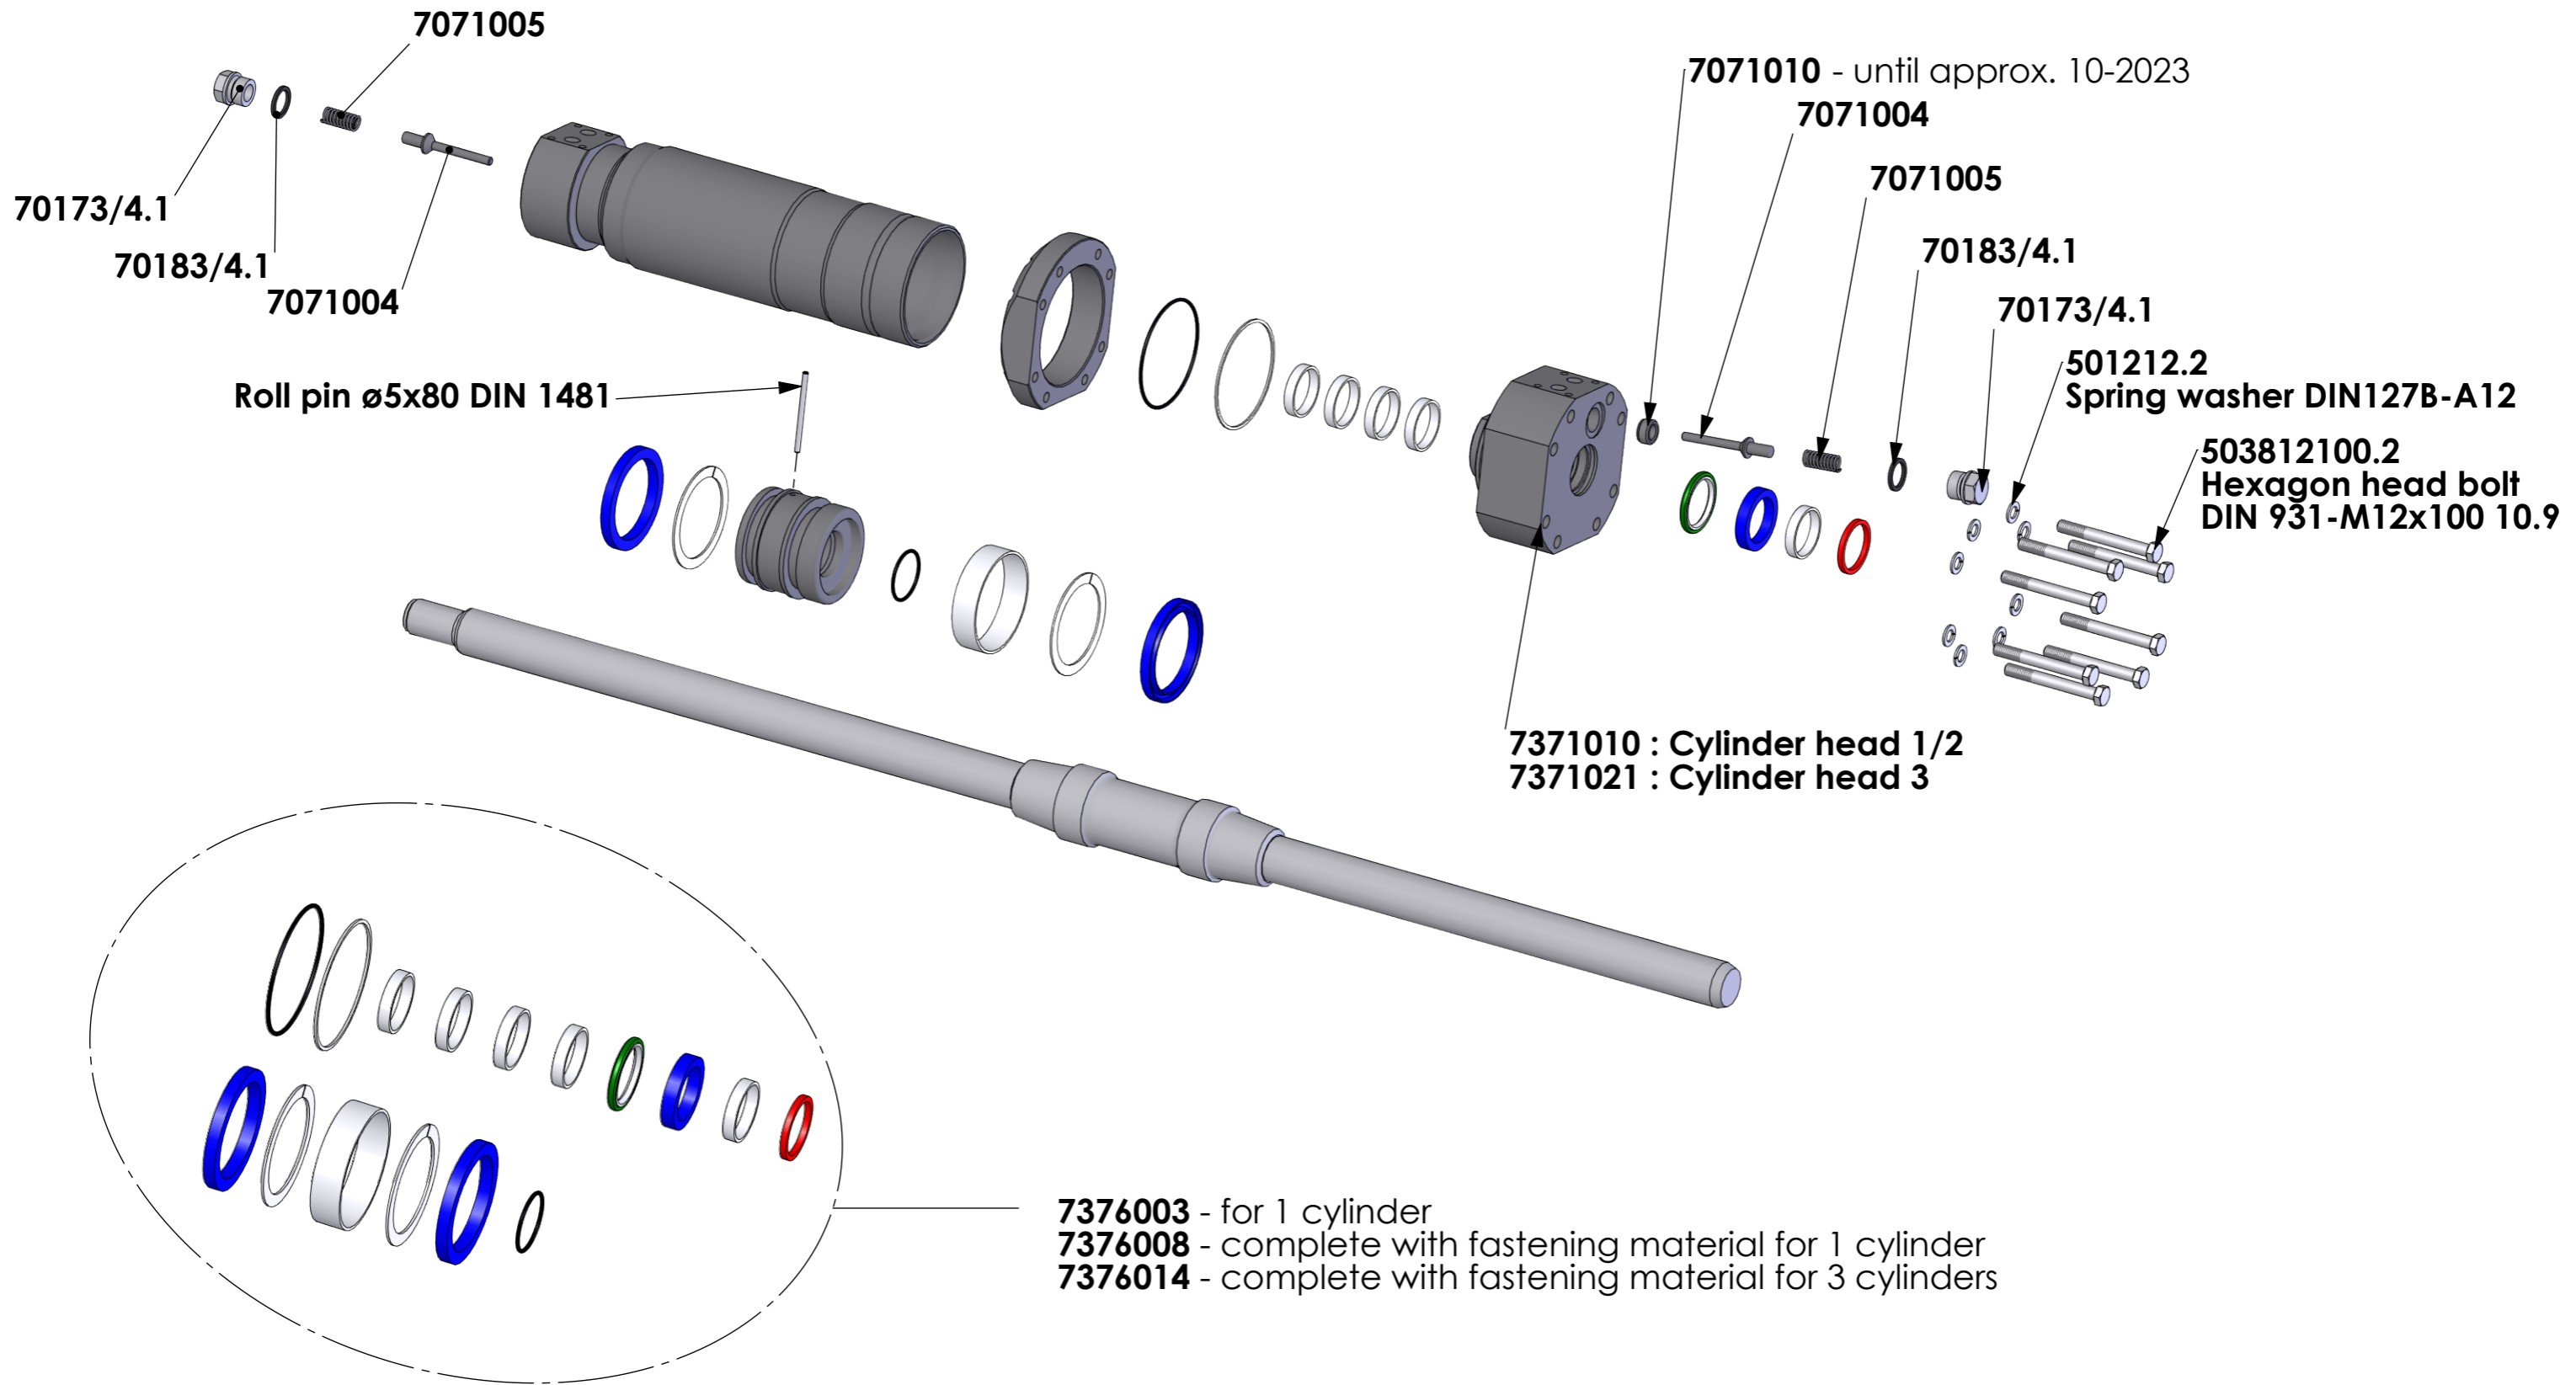

FOR INFORMATION ONLY !