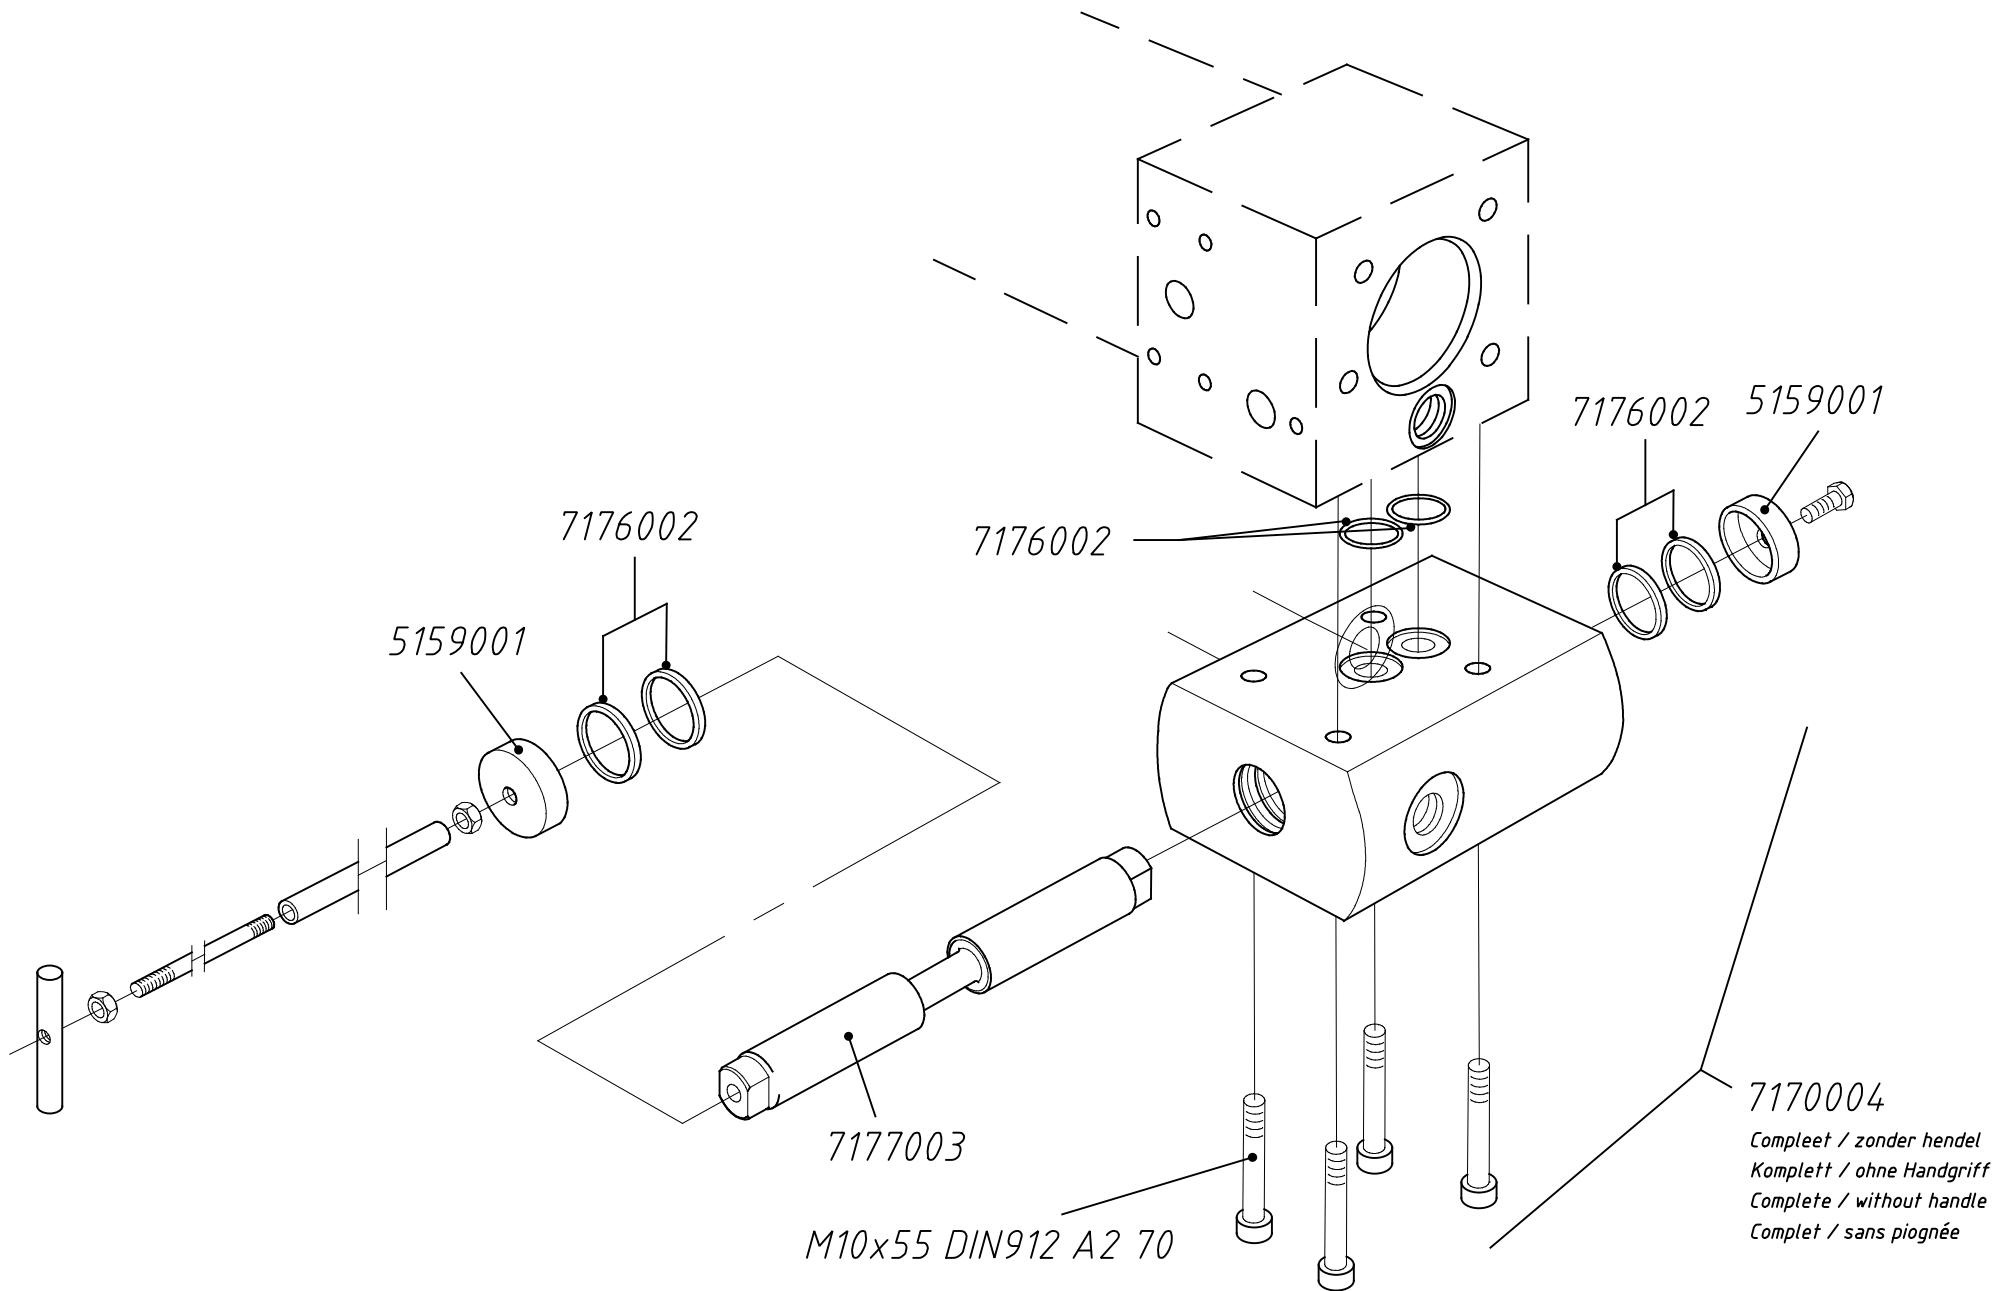

7170004
Compleet / zonder hendel
Komplett / ohne Handgriff
Complete / without handle
Complet / sans poignée

M10x55 DIN912 A2 70

Cargo Floor B.V.
Byte 14
NL-7741 MK Coevorden
Phone: +31-524-593900
E-mail: info@cargo-floor.com

PROJECT:
Exploded view 2002
SUBJECT:
CF300 - Bedieningsventiel

ORDER: ...
DATE: 18-02-02
DRAWN: Booi (TA)

C	02-03-20	Aanzicht+art.nrs. gewijzigd	HO
B	22-08-05	7176002 was 7176004	G.R.B.
A	23-03-05	Div. art.nr.'s. aanpassen	G.R.B.
	REV DATE	CHANGES	BY

PAGE
4
DRAWING NUMBER :
EV30001-CF-205

THIS DRAWING IS THE PROPERTY OF CARGO FLOOR B.V. AND MUST NOT BE COPIED OR REPRODUCED WITHOUT THEIR WRITTEN AUTHORITY (ISO 16016:2016)