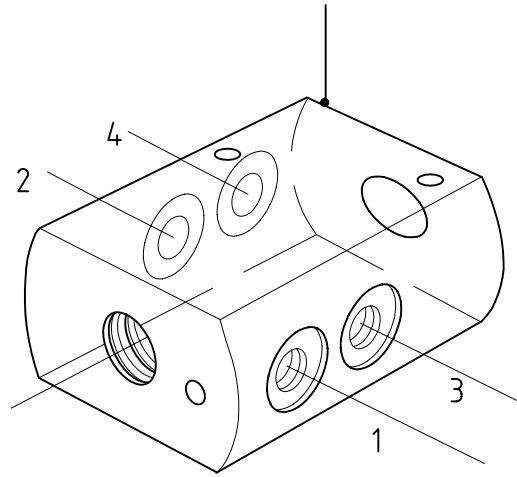

7170003

7176002

7176002

7176002

7170004

Compleet / zonder hendel
Komplett / ohne Handgriff
Complete / without handle
Complet / sans poignée