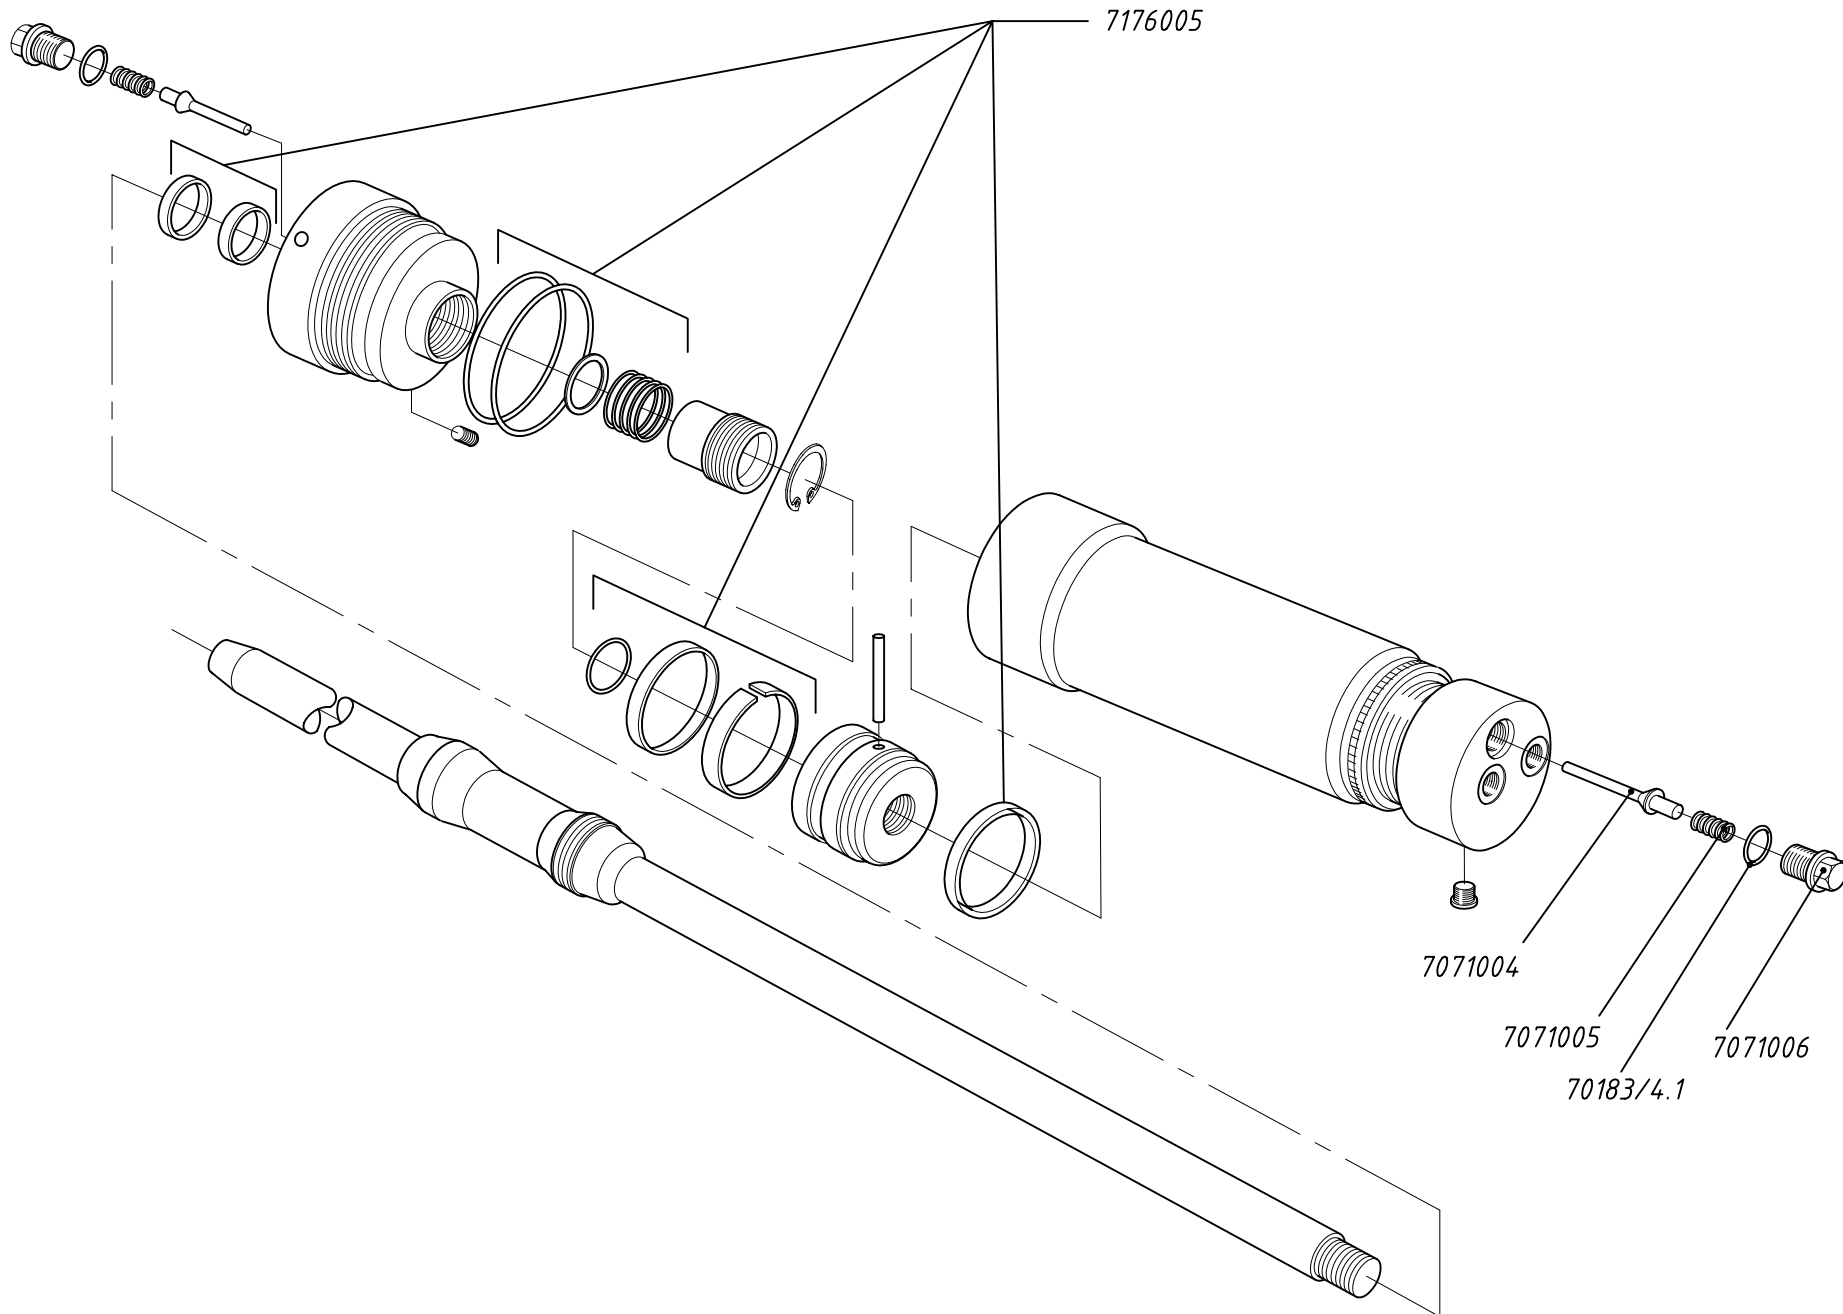

7170003

7176002

7176002

7176002

7170004

Compleet / zonder hendel  
 Komplett / ohne Handgriff  
 Complete / without handle  
 Complet / sans poignée

Bestelnummer Número de Pièce	Bedieningsventiel Pagina 4 BENAMING	Válvula de operación Página 4 DESIGNATION	
7170003	Bedieningsventiel leidingmontage	Válvula de operación (solo)	
7170004	Bedieningsventiel B-bediend (combi)	Válvula de operación "B" (combi)	
7176002	Afdichtingset bedieningsventiel (CF300)	Juntas para la válvula de operación (CF300)	
	<p>Prijzen : per stuk in EURO, excl. B.T.W.</p> <p>Levering : af werk, volgens onze standaard leverings- en betalingsvoorwaarden</p> <p>Betaling : netto, binnen 14 dagen na factuurdatum</p> <p>Wijzigingen voorbehouden</p>	<p>Precios : en EUROS, IVA excl.</p> <p>Entrega : De fábrica, de acuerdo con nuestros términos de pago y entrega</p> <p>Pago : neto, 14 días pagaderos desde la fecha de la factura</p> <p>Reservado el derecho a realizar cambios</p>	