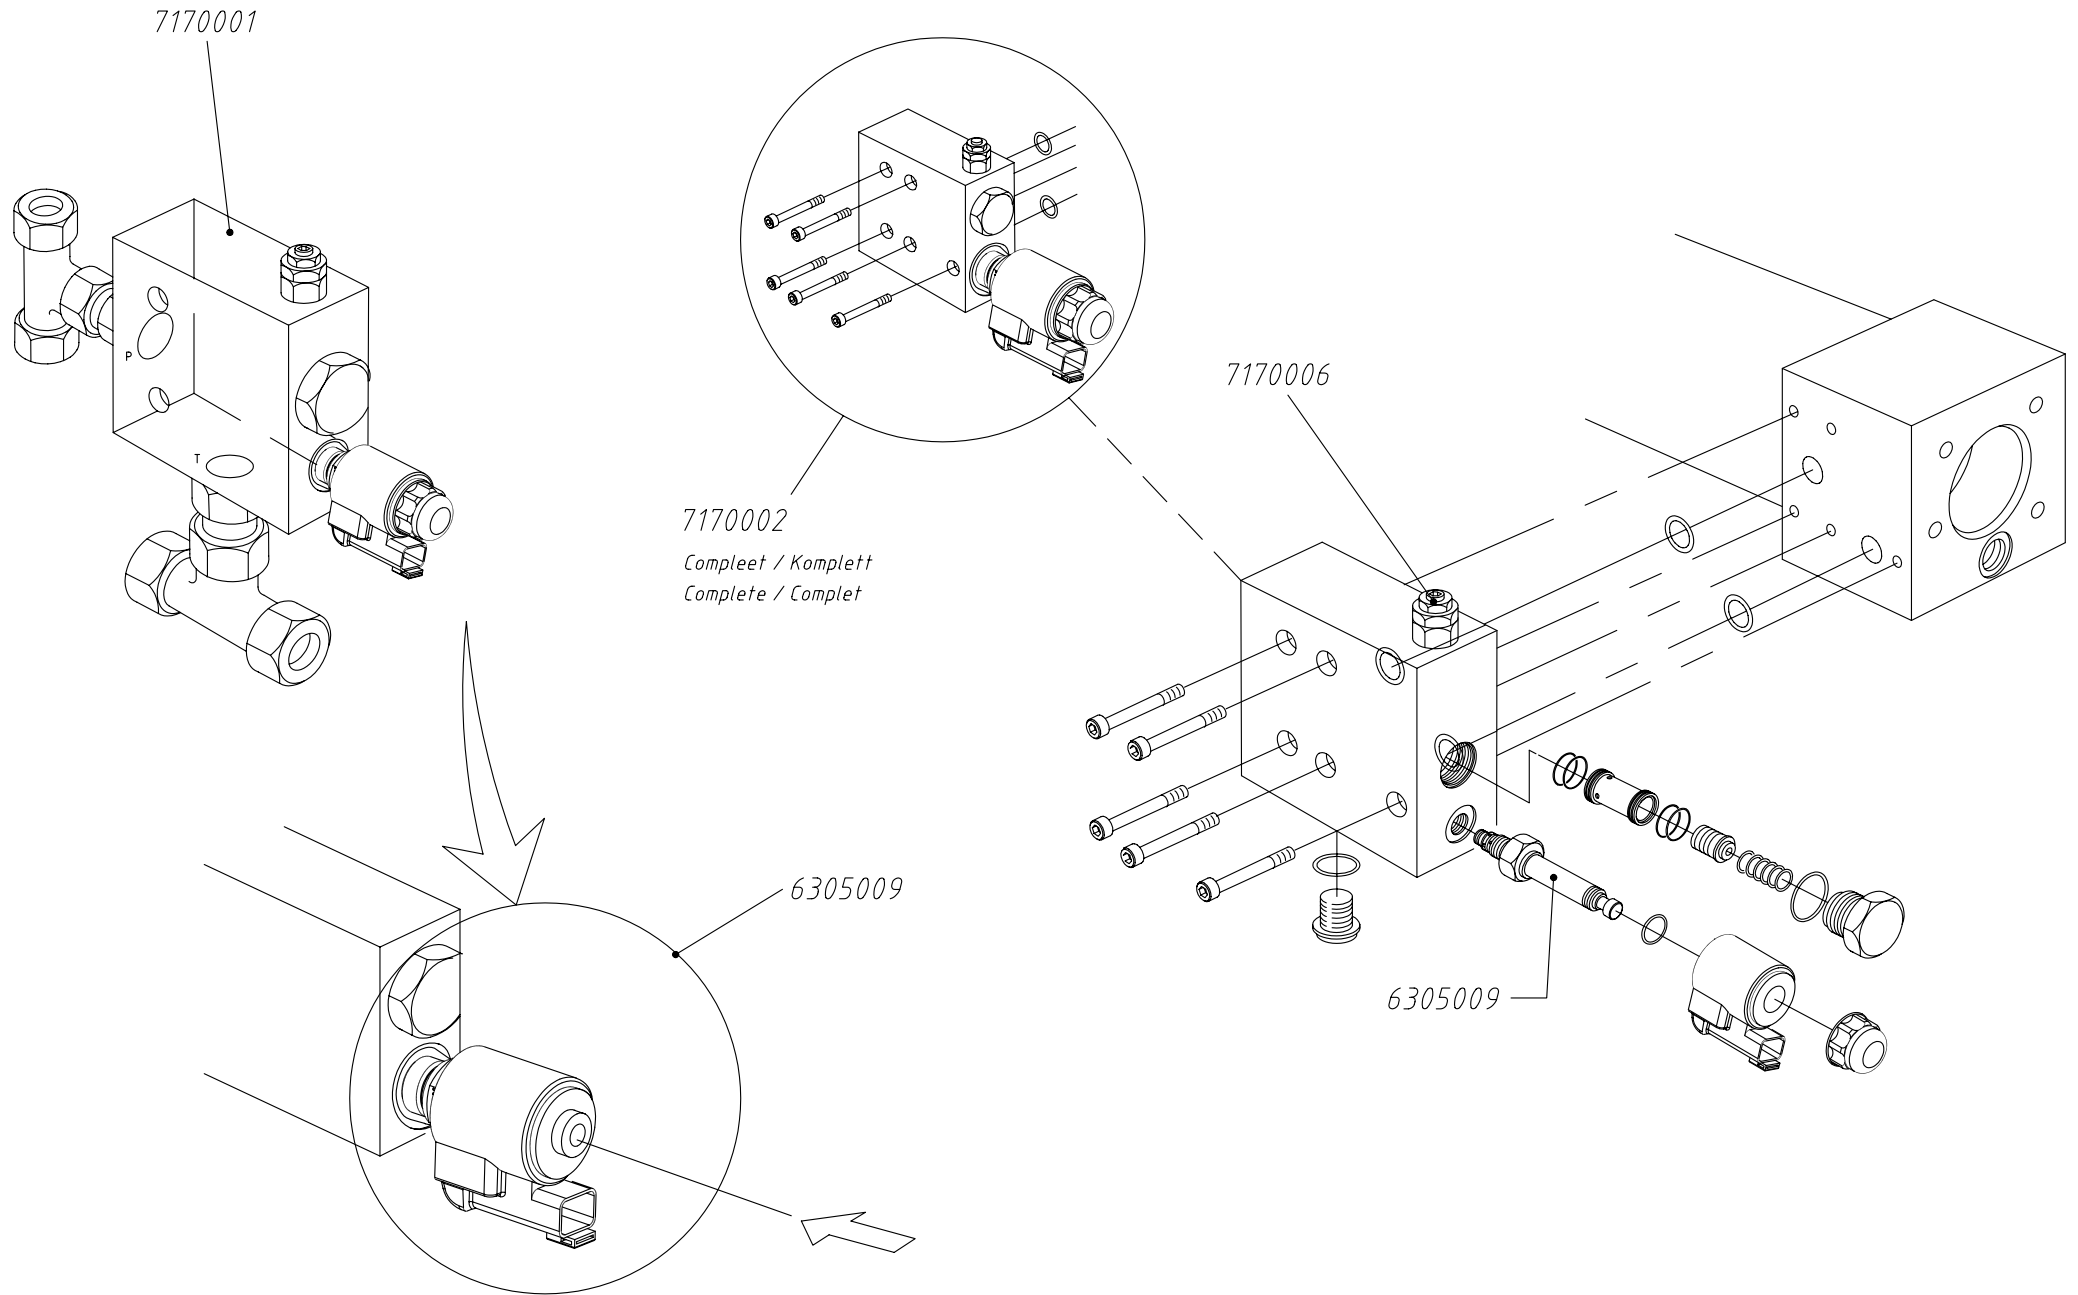

Cargo Floor B.V.
Byte 14
NL-7741 MK Coevorden
P.O. Box 271
NL-7740 AG Coevorden
E-mail: info@cargofloor.nl

ISO 9001 - 2000
Certified company

PROJECT:
Exploded views 2002

SUBJECT:
CF300 - Afschakelventiel

ORDER: ...

DATE: 18-02-02

DRAWN: Booi (TA)

PAGE

3

D	14-01-08	Afd. set Stirromatic	N.M.
C	23-03-05	2/2 ventiel wijzigen	B.R.B.
B	27-10-03	7170006 was 7070006	B.R.B.
A	01-09-03	Code magneet wijzigen	B.R.B.
REV	DATE	CHANGES	BY

DRAWING NUMBER :

EV30001-CF-204

Phone: +31-524-593900 Fax: +31-524-593999