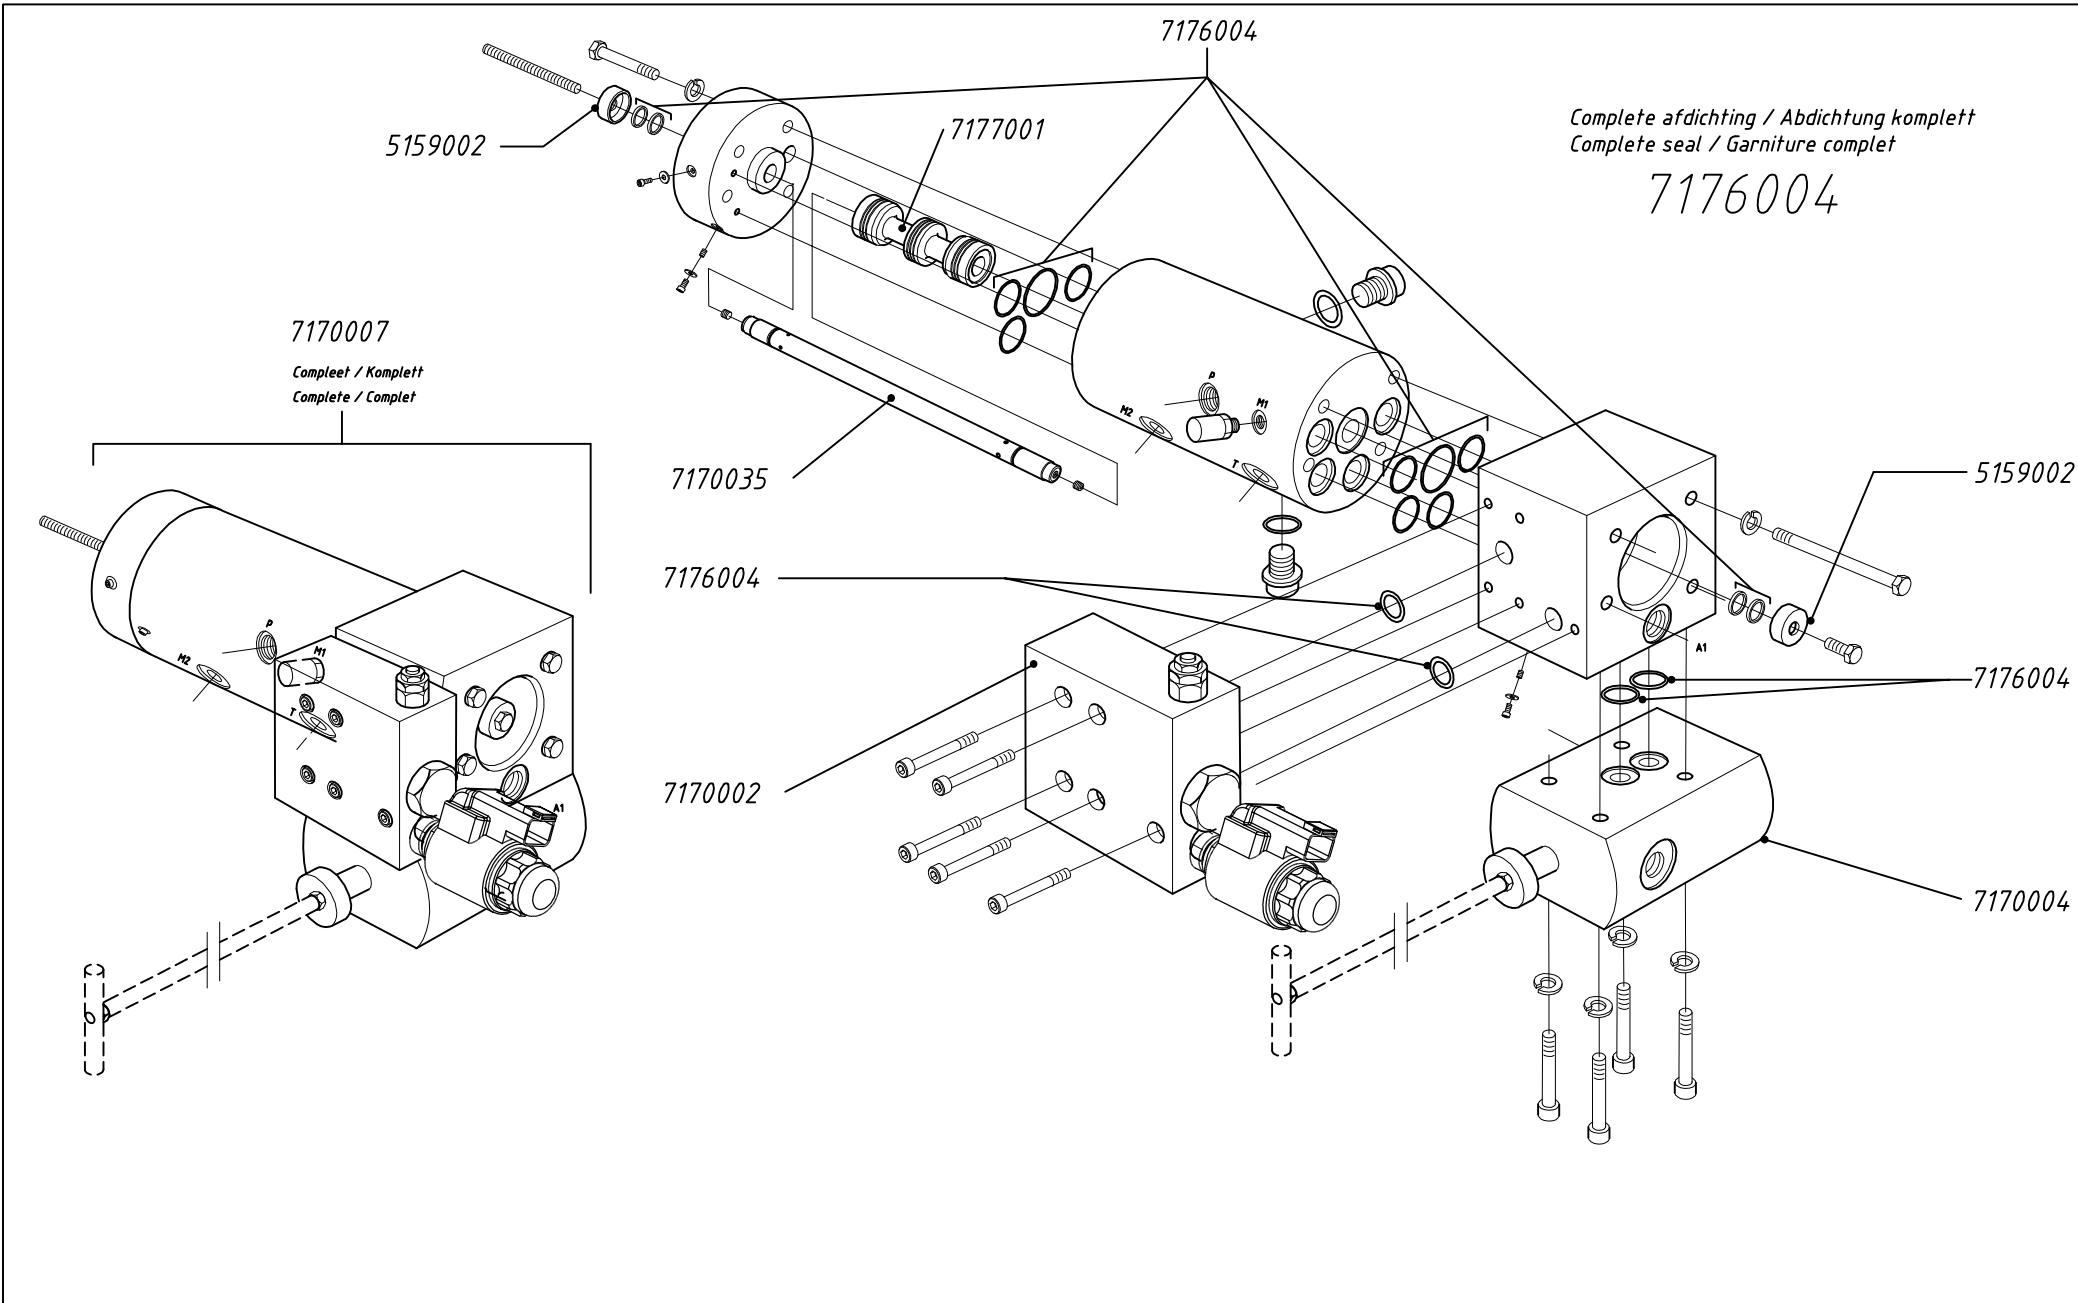

Complete afdichting / Abdichtung komplett
Complete seal / Garniture complet

7176004

7170007
Compleet / Komplett
Complete / Complet