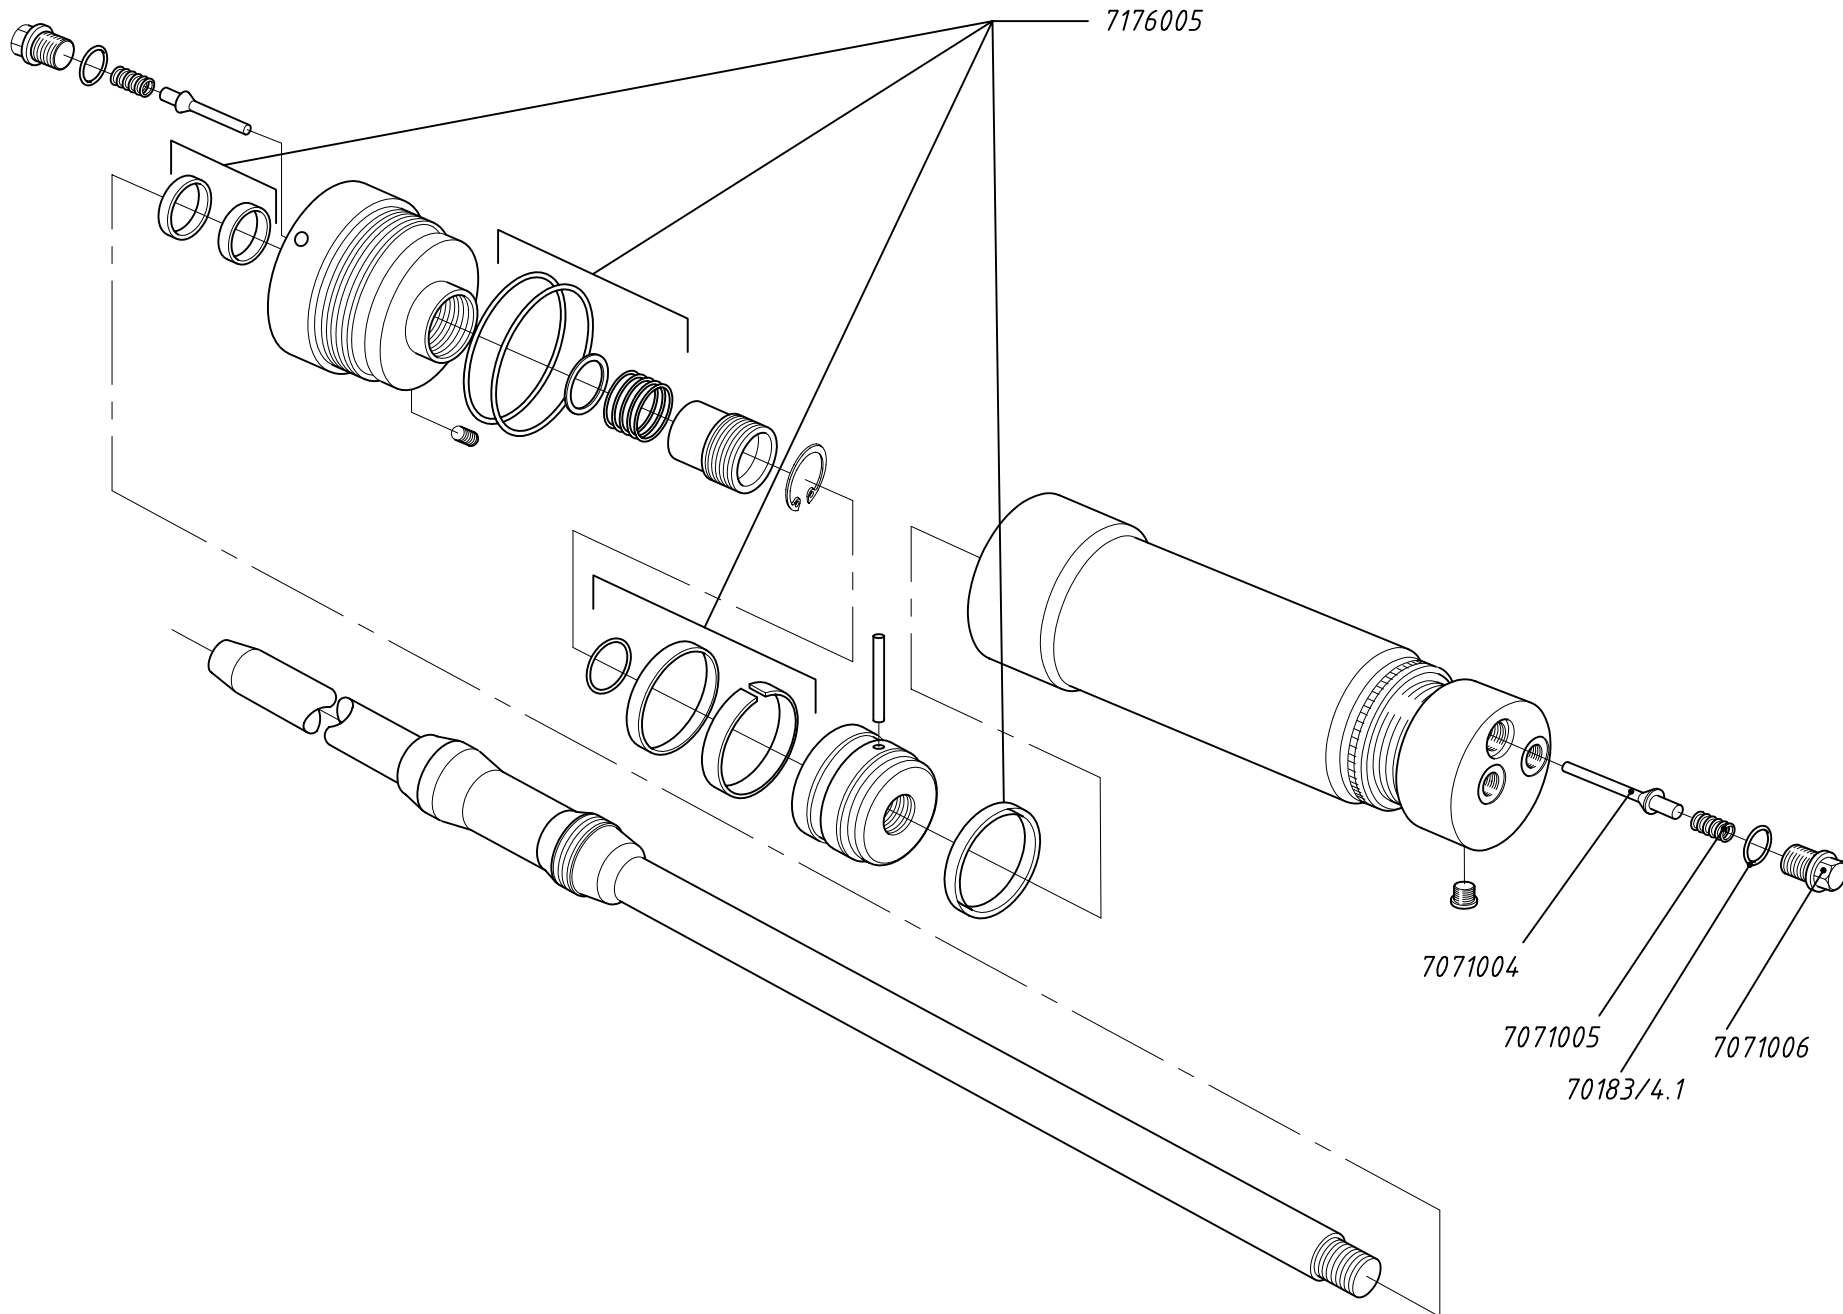

Cargo Floor B.V.
Byte 14
NL-7741 MK Coevorden
P.O. Box 271
NL-7740 AG Coevorden
E-mail: info@cargofloor.nl

PROJECT:
Exploded views 2002

SUBJECT:
CF300 - Cilinder

ORDER: ...

DATE: 18-02-02

DRAWN: Booi (TA)

PAGE
5

DRAWING NUMBER :
EV30001-CF-206

Phone: +31-524-593900 Fax: +31-524-593999

All rights strictly reserved. Reproductions or issue to third parties in any form whatever is not permitted without written authority from the proprietor.

REVI	DATE	CHANGES	P.P.B.	BY
A	23-03-05	Pagina nr. aanpassen