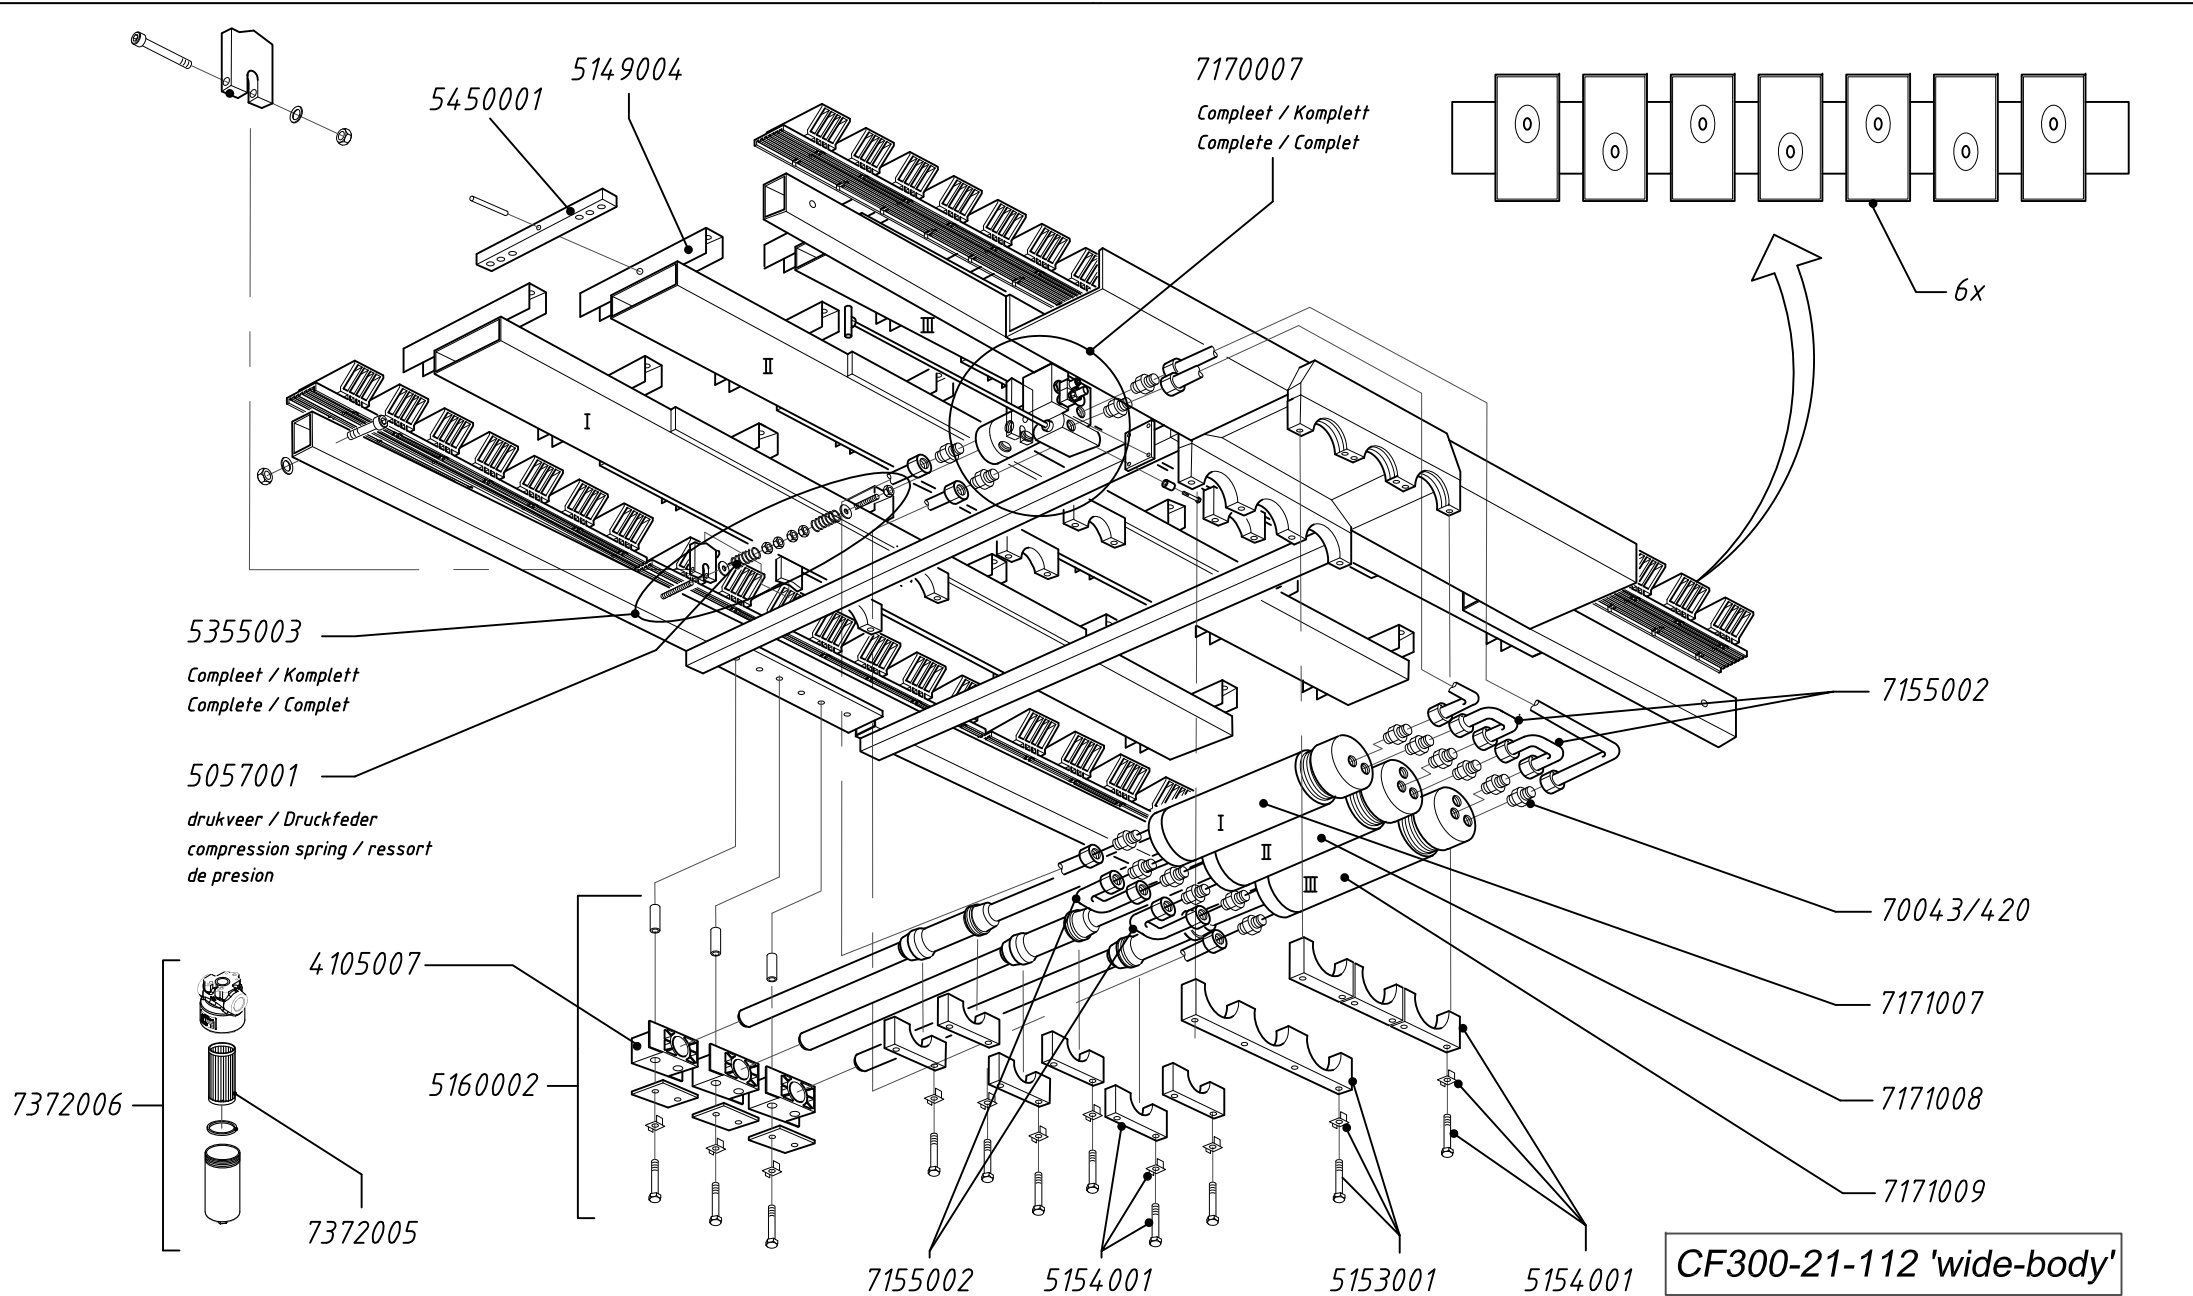

Pagina Page	Inhoudsopgave <b>BENAMING</b>	Tabla de contenidos <b>DESCRIPCIÓN</b>
1	Samenstelling CF300 system	Composición CF300 systema
2	Combinatie ventiel	Válvula de combinación
3	Afschakelventiel	Válvula de circulación
4	Bedieningsventiel	Válvula de operación
5	Cilinder CF300	Cilindro CF300
	Wijzigingen voorbehouden. Geldigheid prijslijst gedurende het aangegeven kalenderjaar, waarbij altijd de actuele prijs in het Cargo Floor B.V. computersysteem geldt, het is raadzaam vooraf de actuele prijs bij Cargo Floor B.V. te checken.	All changes reserved. This pricelist is valid during the given calendar year, valid is always the latest price given by the Cargo Floor computer system, so we advice you to contact us beforehand to check the price.