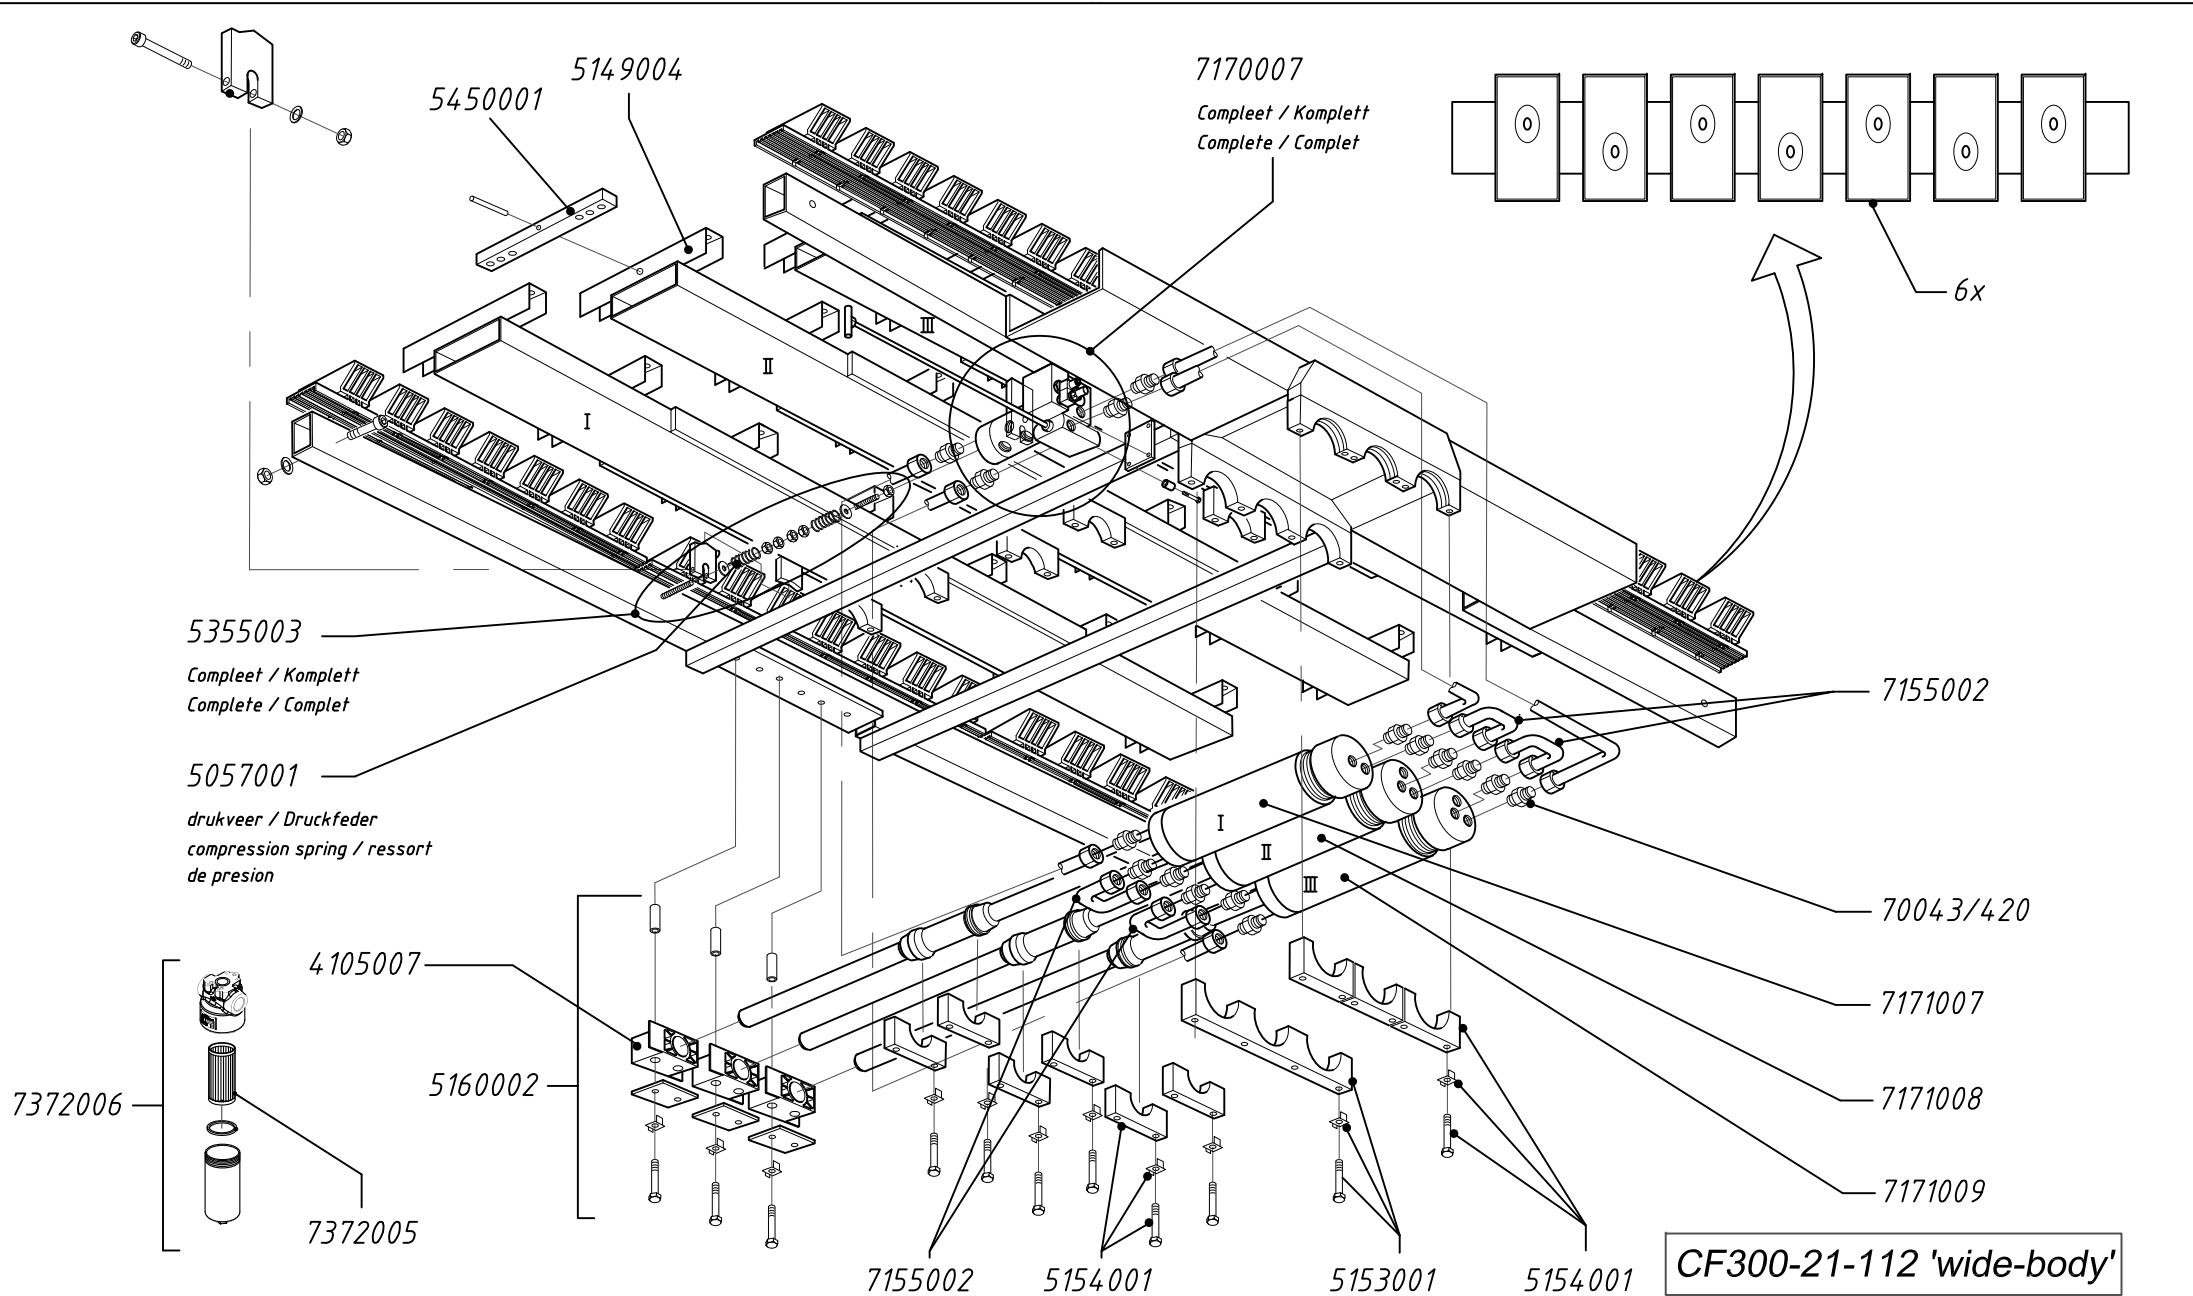

Pagina Page	Inhoudsopgave BENAMING	Tabla de contenidos DESCRIPCIÓN
1	Samenstelling CF300 system	Composición CF300 systema
2	Combinatie ventiel	Válvula de combinación
3	Afschakelventiel	Válvula de circulación
4	Bedieningsventiel	Válvula de operación
5	Cilinder CF300	Cilindro CF300
	Wijzigingen voorbehouden. Geldigheid prijslijst gedurende het aangegeven kalenderjaar, waarbij altijd de actuele prijs in het Cargo Floor B.V. computersysteem geldt, het is raadzaam vooraf de actuele prijs bij Cargo Floor B.V. te checken.	All changes reserved. This pricelist is valid during the given calendar year, valid is always the latest price given by the Cargo Floor computer system, so we advice you to contact us beforehand to check the price.