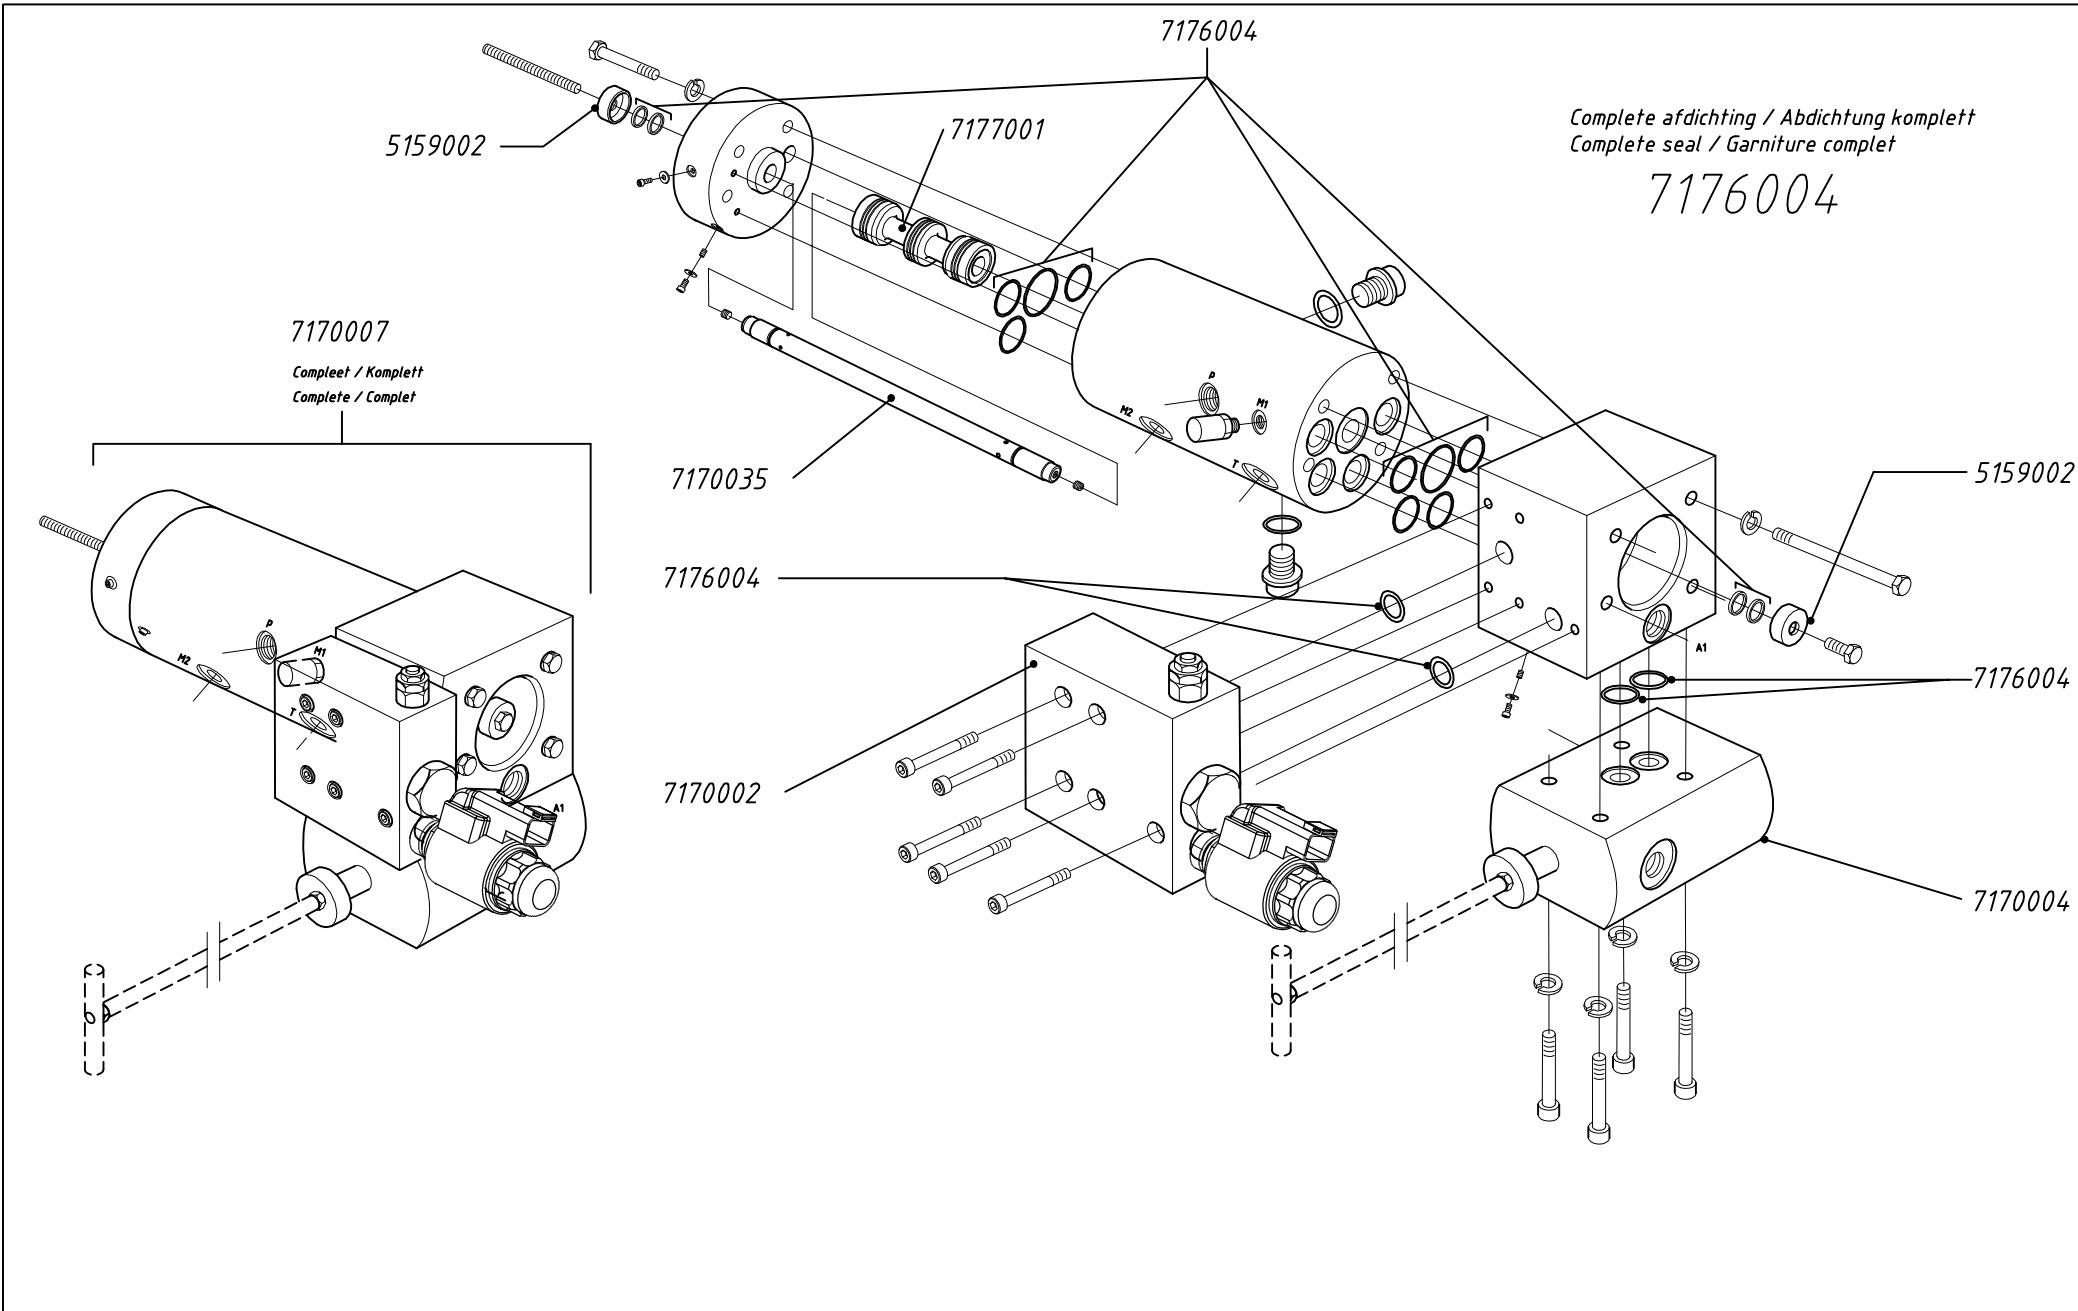

Complete afdichting / Abdichtung komplett
Complete seal / Garniture complet

7176004

7170007
Compleet / Komplett
Complete / Complet