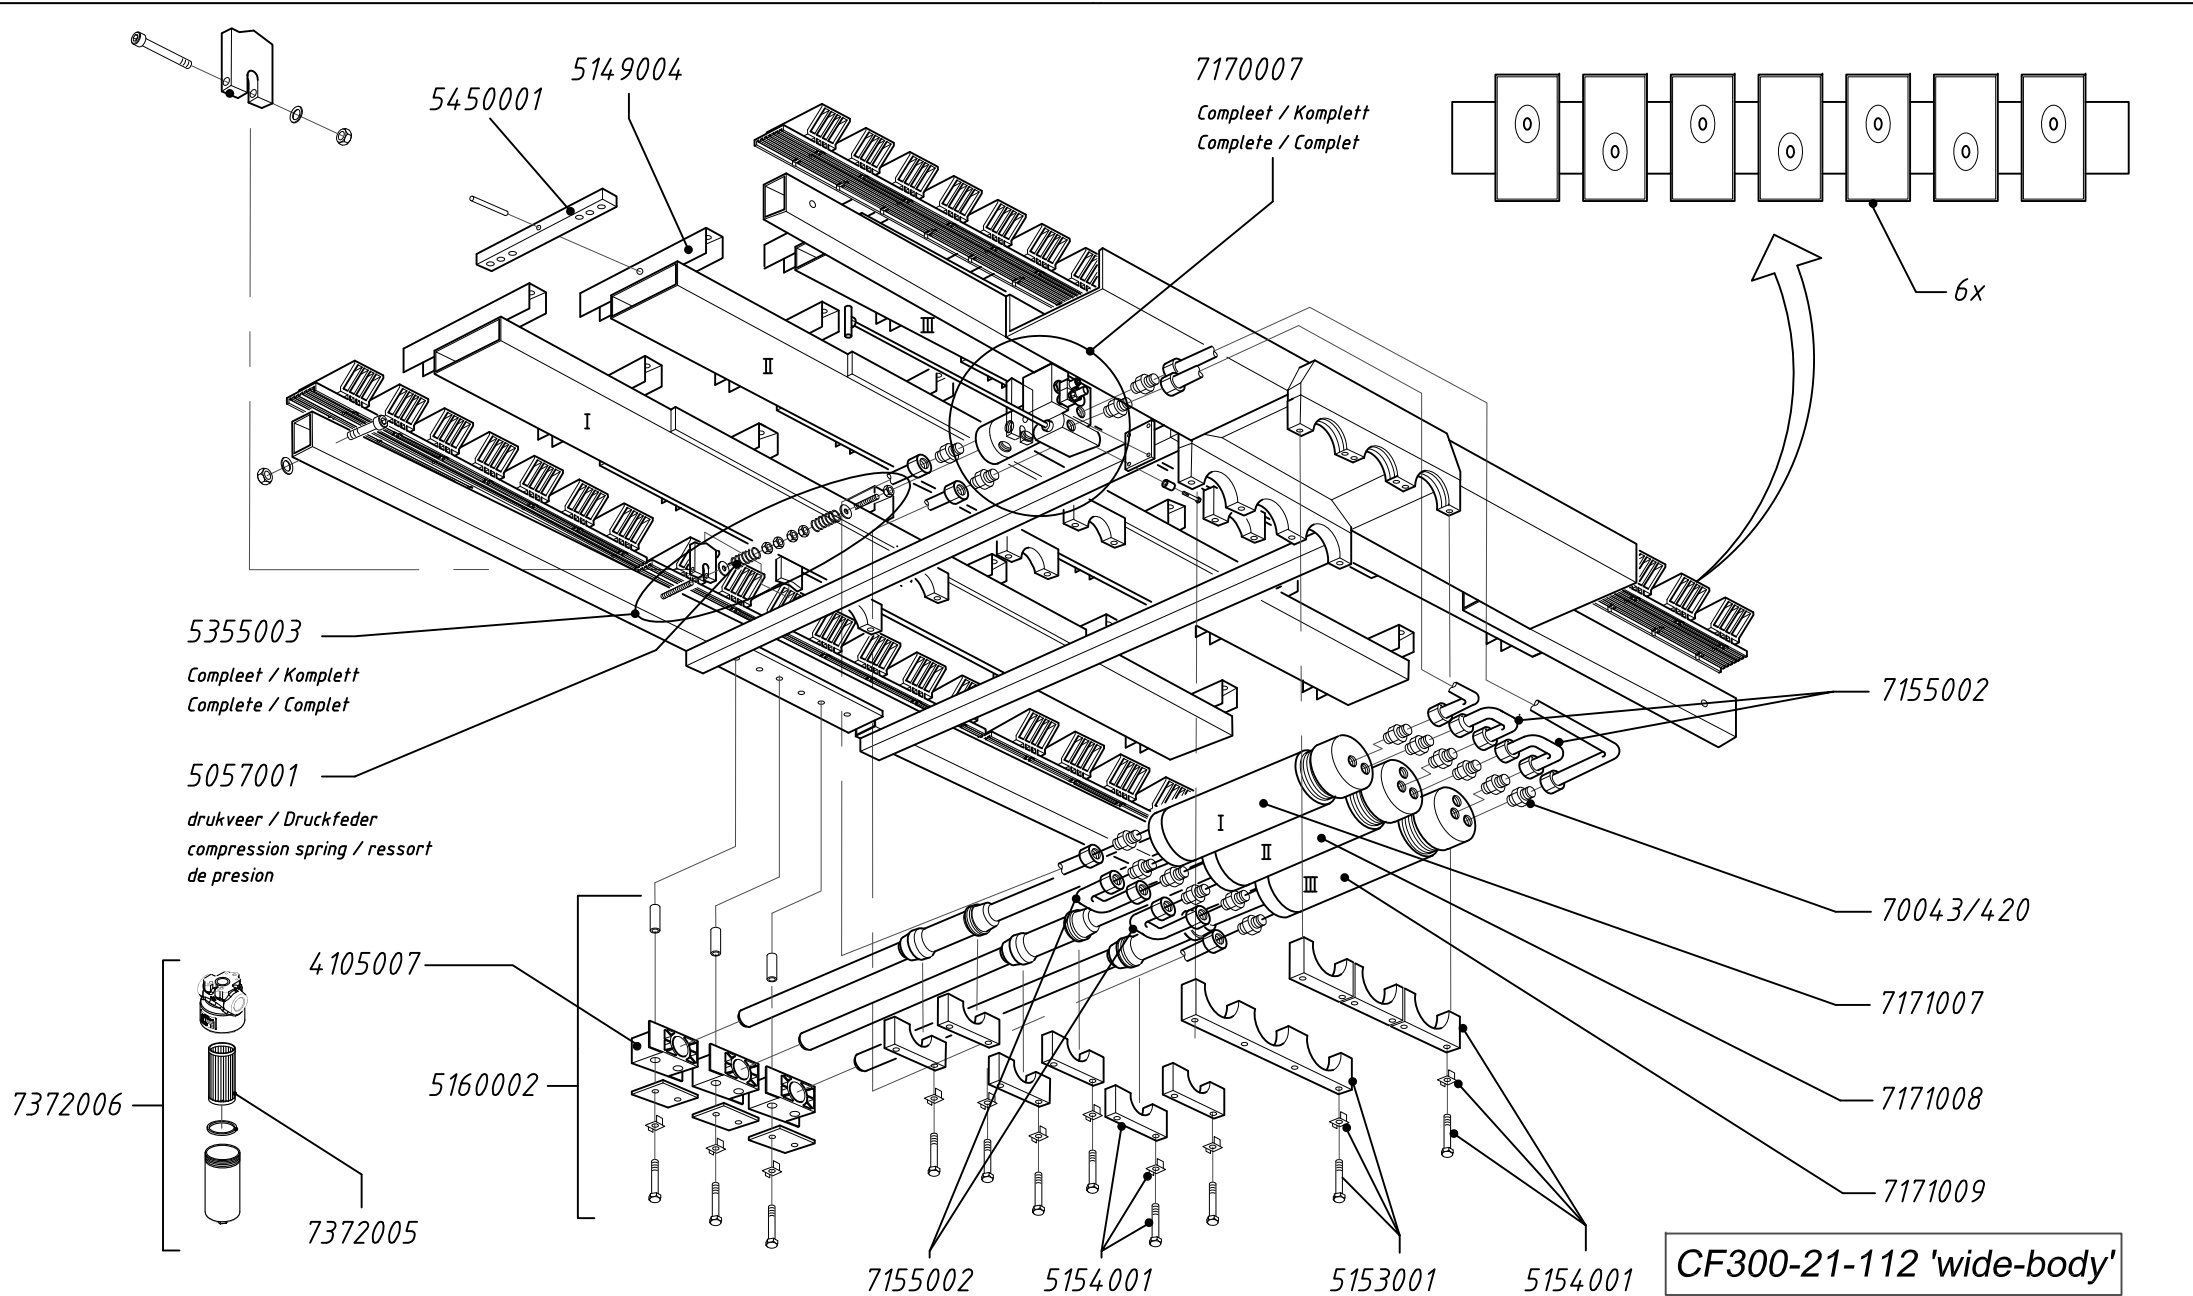

Pagina Pagina	Inhoudsopgave BENAMING	Indice DESCRIZIONE
1	Samenstelling CF300 systeem	Composizione CF300 sistema
2	Combinatie ventiel	Valvola di distribuzione
3	Afschakelventiel	Valvola di alimentazione
4	Bedieningsventiel	Valvola di comando
5	Cilinder CF300	Cilindro CF300
	Wijzigingen voorbehouden. Geldigheid prijslijst gedurende het aangegeven kalenderjaar, waarbij altijd de actuele prijs in het Cargo Floor B.V. computersysteem geldt, het is raadzaam vooraf de actuele prijs bij Cargo Floor B.V. te checken.	All changes reserved. This pricelist is valid during the given calendar year, valid is always the latest price given by the Cargo Floor computer system, so we advice you to contact us beforehand to check the price.