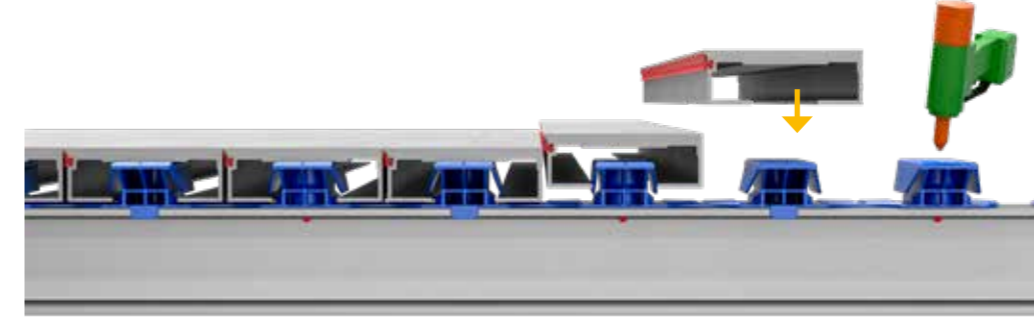

كيتسالب لمح طشم