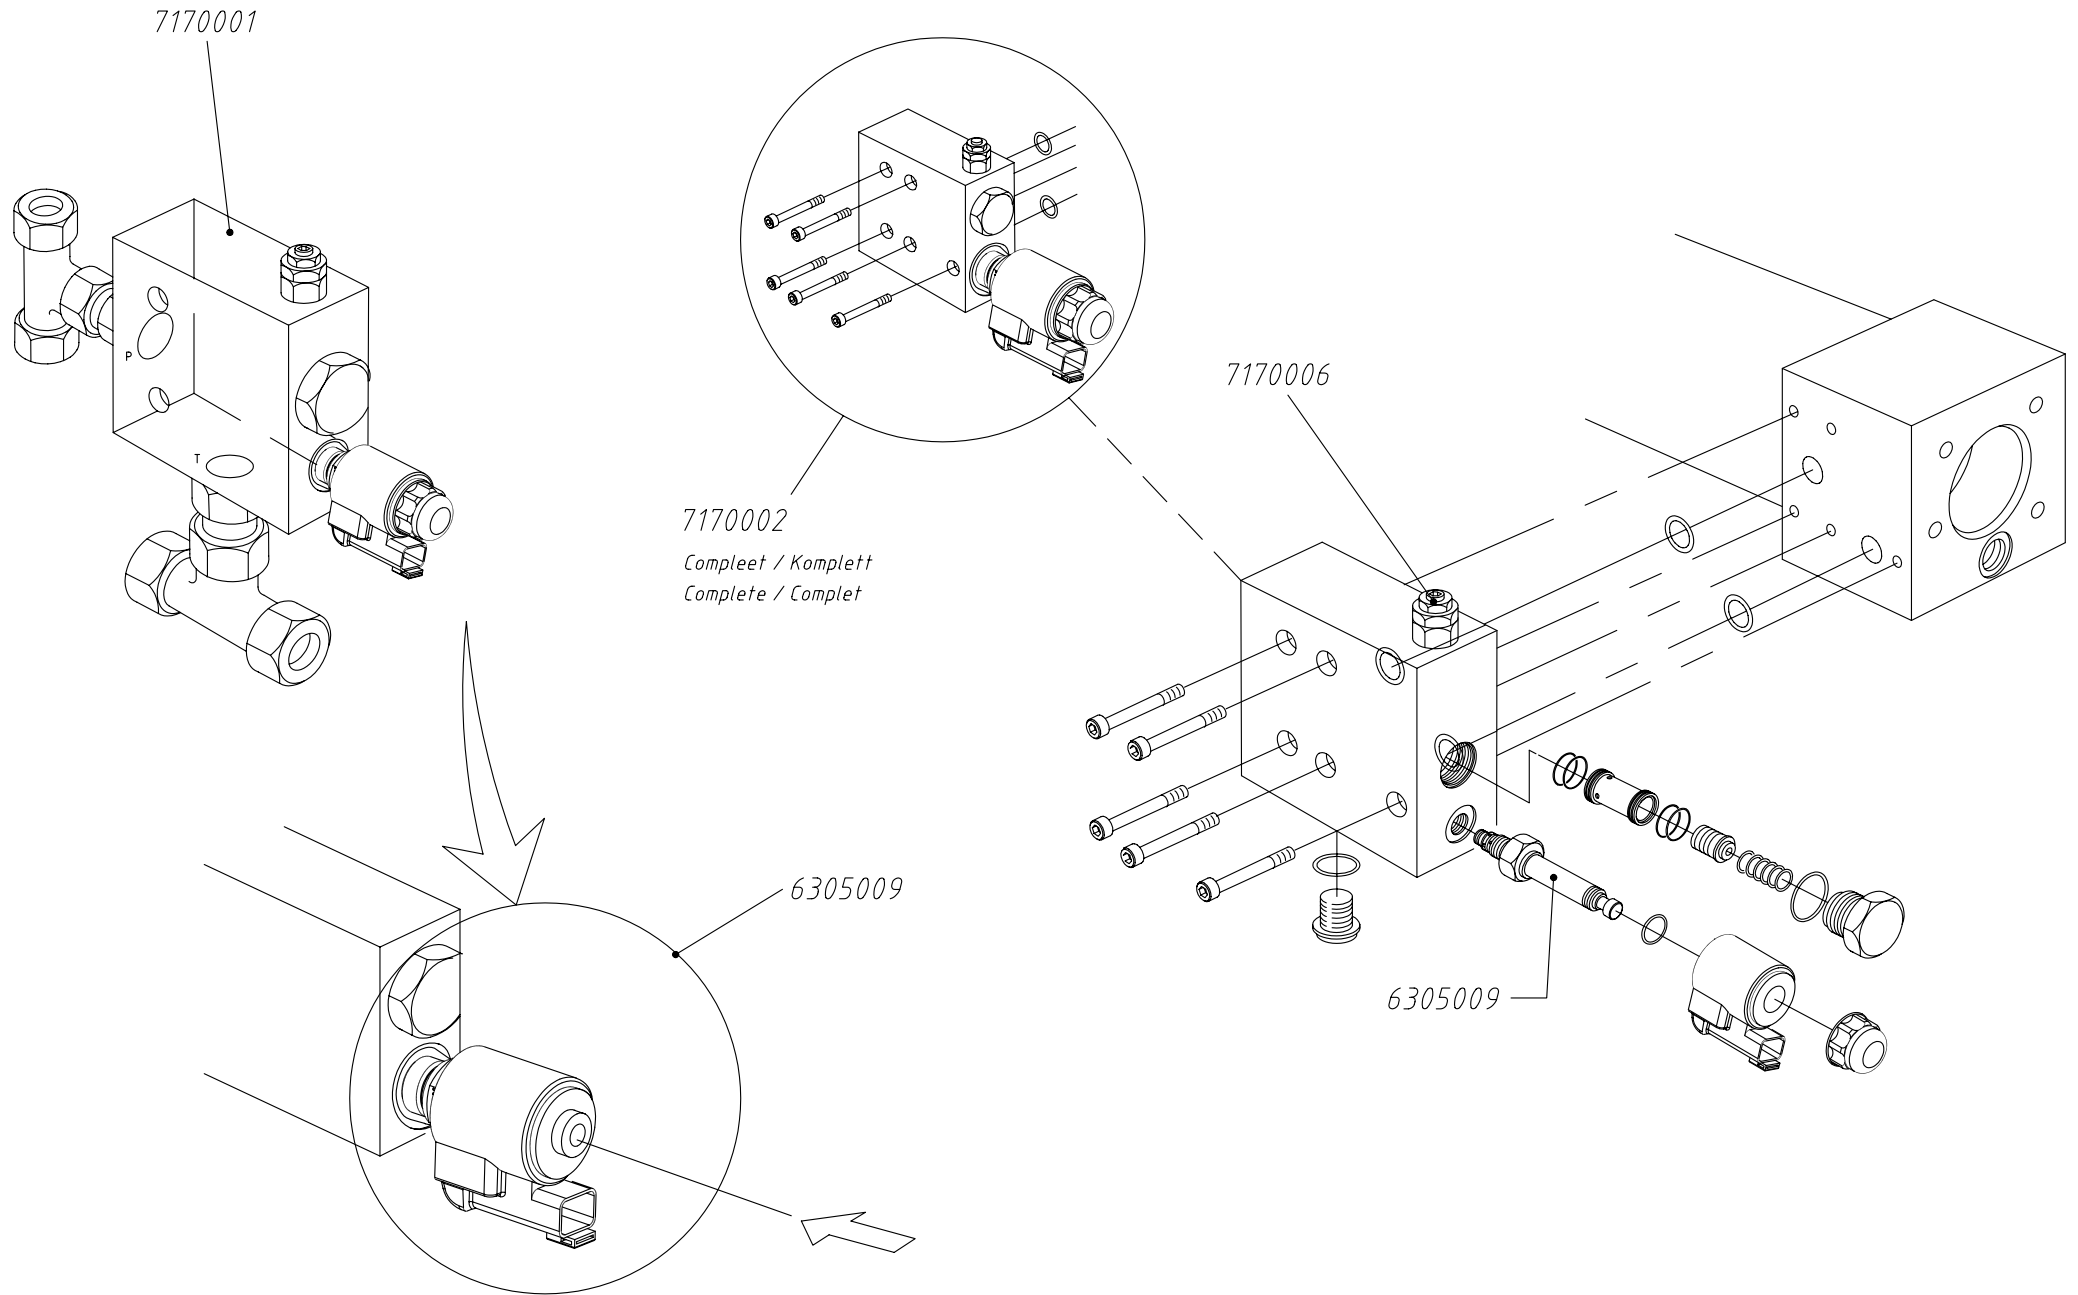

Tel: +31 (0) 524 59 39 00

Fax: +31 (0) 524 59 39 99

E-mail: info@cargofloor.com

Bestelnummer Ersatzteilnummer	Combinatie ventiel Pagina 2 BENAMING	Kombinationsventil Seite 2 BENENNUNG	
7170002	Afschakelventiel CF300 combi (24V)	Abschaltventil Kombinationsventil CF300 Kombi (24V)	
7176004	Afdichtingset combiventiel (CF300)	Abdichtungssatz für Kombi-Ventil (CF300)	
7170058	Ombouwset CF300 combinatieventiel -> CF500 SL-2 B-bediend	Modifikationsset CF300 Kombi-Ventil -> CF500 SL-2 B-Bedienung	
5159002	Afstandsring rond 30 (omschakelventiel)	Distanzring rund 30 (Umschaltventil)	
7170004	Bedieningsventiel B-bediend (combi)	Bedienungsventil für Kombinationsventil "B" Bedienung komplett	
	<p>Let op: artikel 717007, combiventiel B-bediend is vervangen door artikel 7170058.</p> <p>Prijzen : per stuk in EURO, excl. B.T.W. Levering : af werk, volgens onze standaard leverings- en betalingsvoorwaarden Betaling : netto, binnen 14 dagen na factuurdatum</p> <p>Wijzigingen voorbehouden</p>	<p>Achtung: Artikel 7170007, Kombi-Ventil B-Bedienung, wurde ersetzt durch Artikel 7170058.</p> <p>Preisen : pro Stück in EURO, excl. Mwst. Lieferung : ab Werk, laut unsere standard Lieferungs- und Zahlungsbedingungen Zahlung : netto, innerhalb 14 Tagen ab Rechnungsdatum</p> <p>Änderungen vorbehalten</p>	