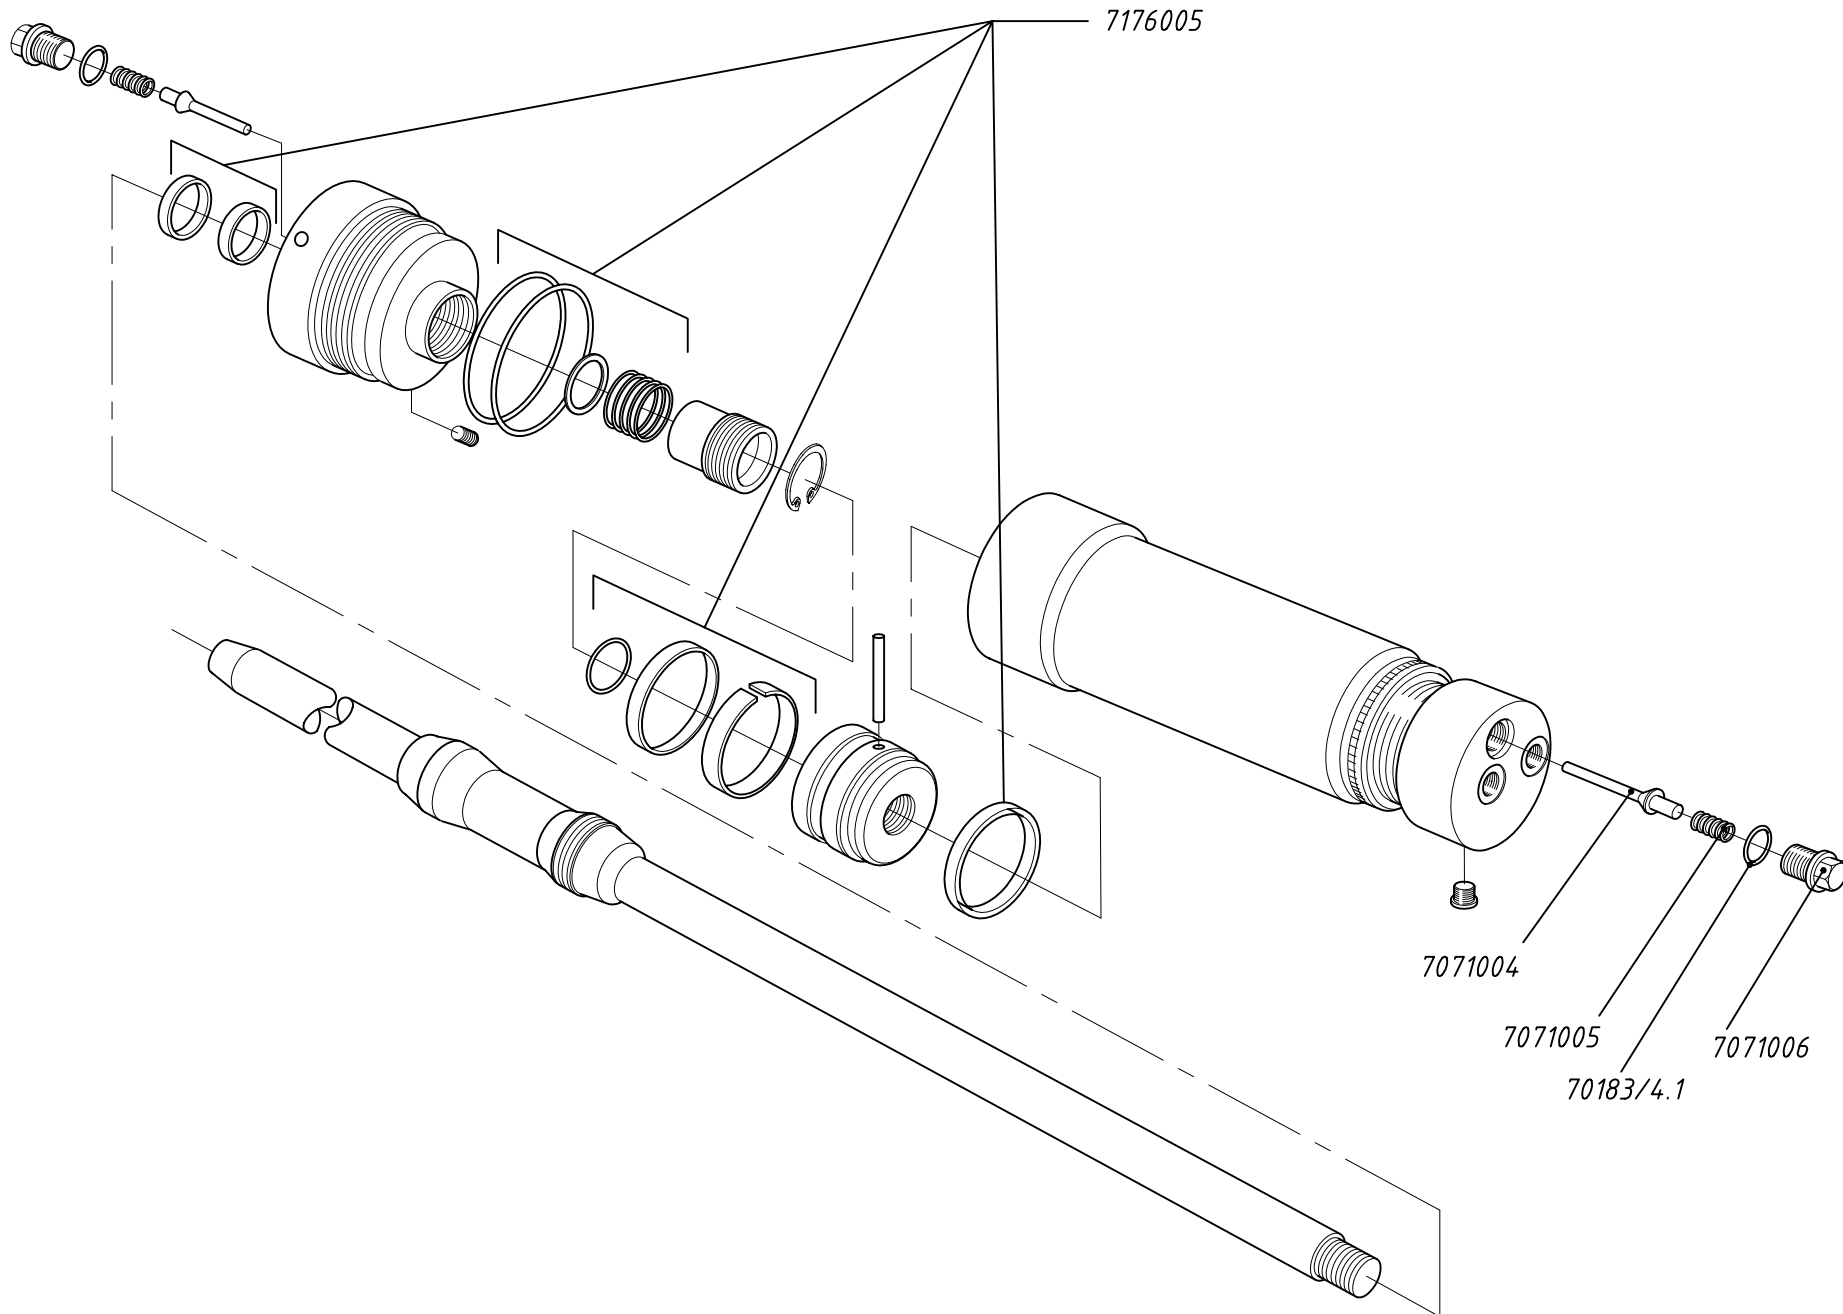

Cargo Floor B.V.
Byte 14
NL-7741 MK Coevorden
P.O. Box 271
NL-7740 AG Coevorden
E-mail: info@cargofloor.nl

PROJECT:
Exploded views 2002
SUBJECT:
CF300 - Cilinder

ORDER: ...
DATE: 18-02-02
DRAWN: Booi (TA)

PAGE
5
DRAWING NUMBER :
EV30001-CF-206

Phone: +31-524-593900 Fax: +31-524-593999

All rights strictly reserved. Reproductions or issue to third parties in any form whatever is not permitted without written authority from the proprietor.

REV	DATE	CHANGES
A	23-03-05	Pagina nr. aanpassen

P.R.B.
BY