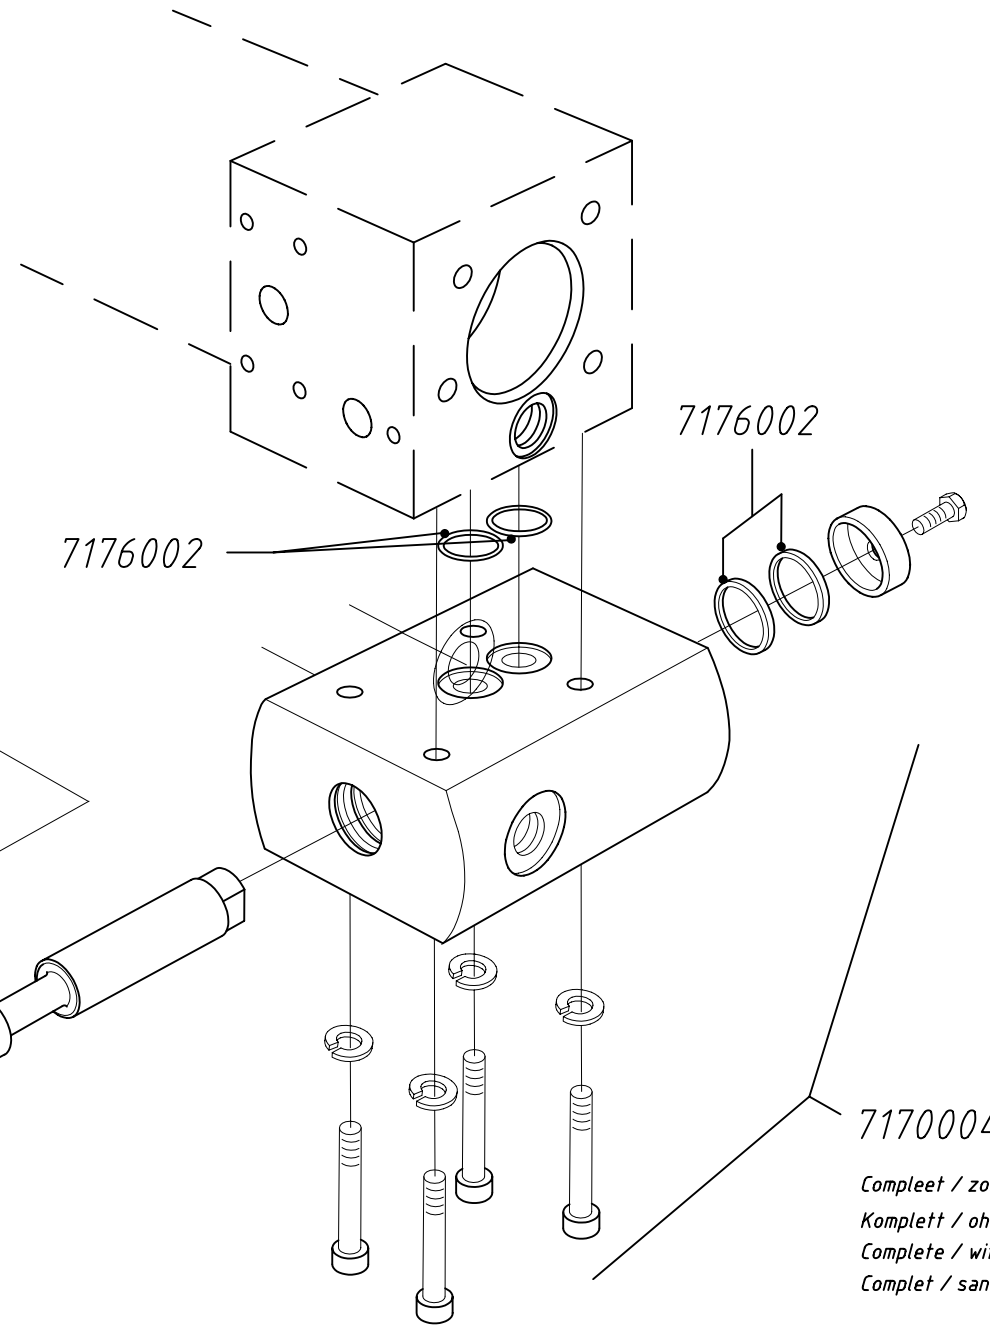

7170003

7176002

7176002

7176002

7170004

Compleet / zonder hendel
Komplett / ohne Handgriff
Complete / without handle
Complet / sans poignée