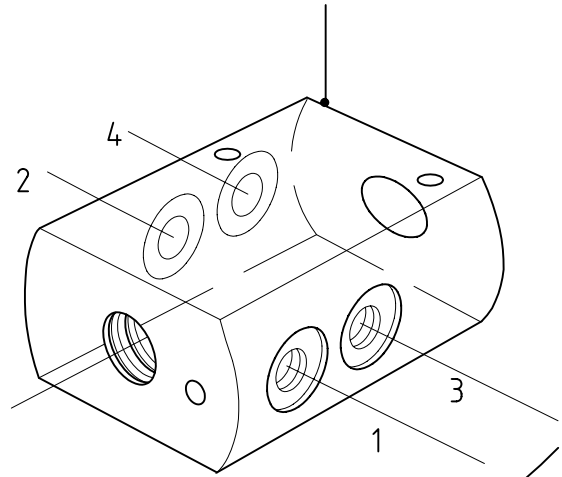

7170003

7176002

7176002

7176002

7170004

Compleet / zonder hendel
Komplett / ohne Handgriff
Complete / without handle
Complet / sans poignée