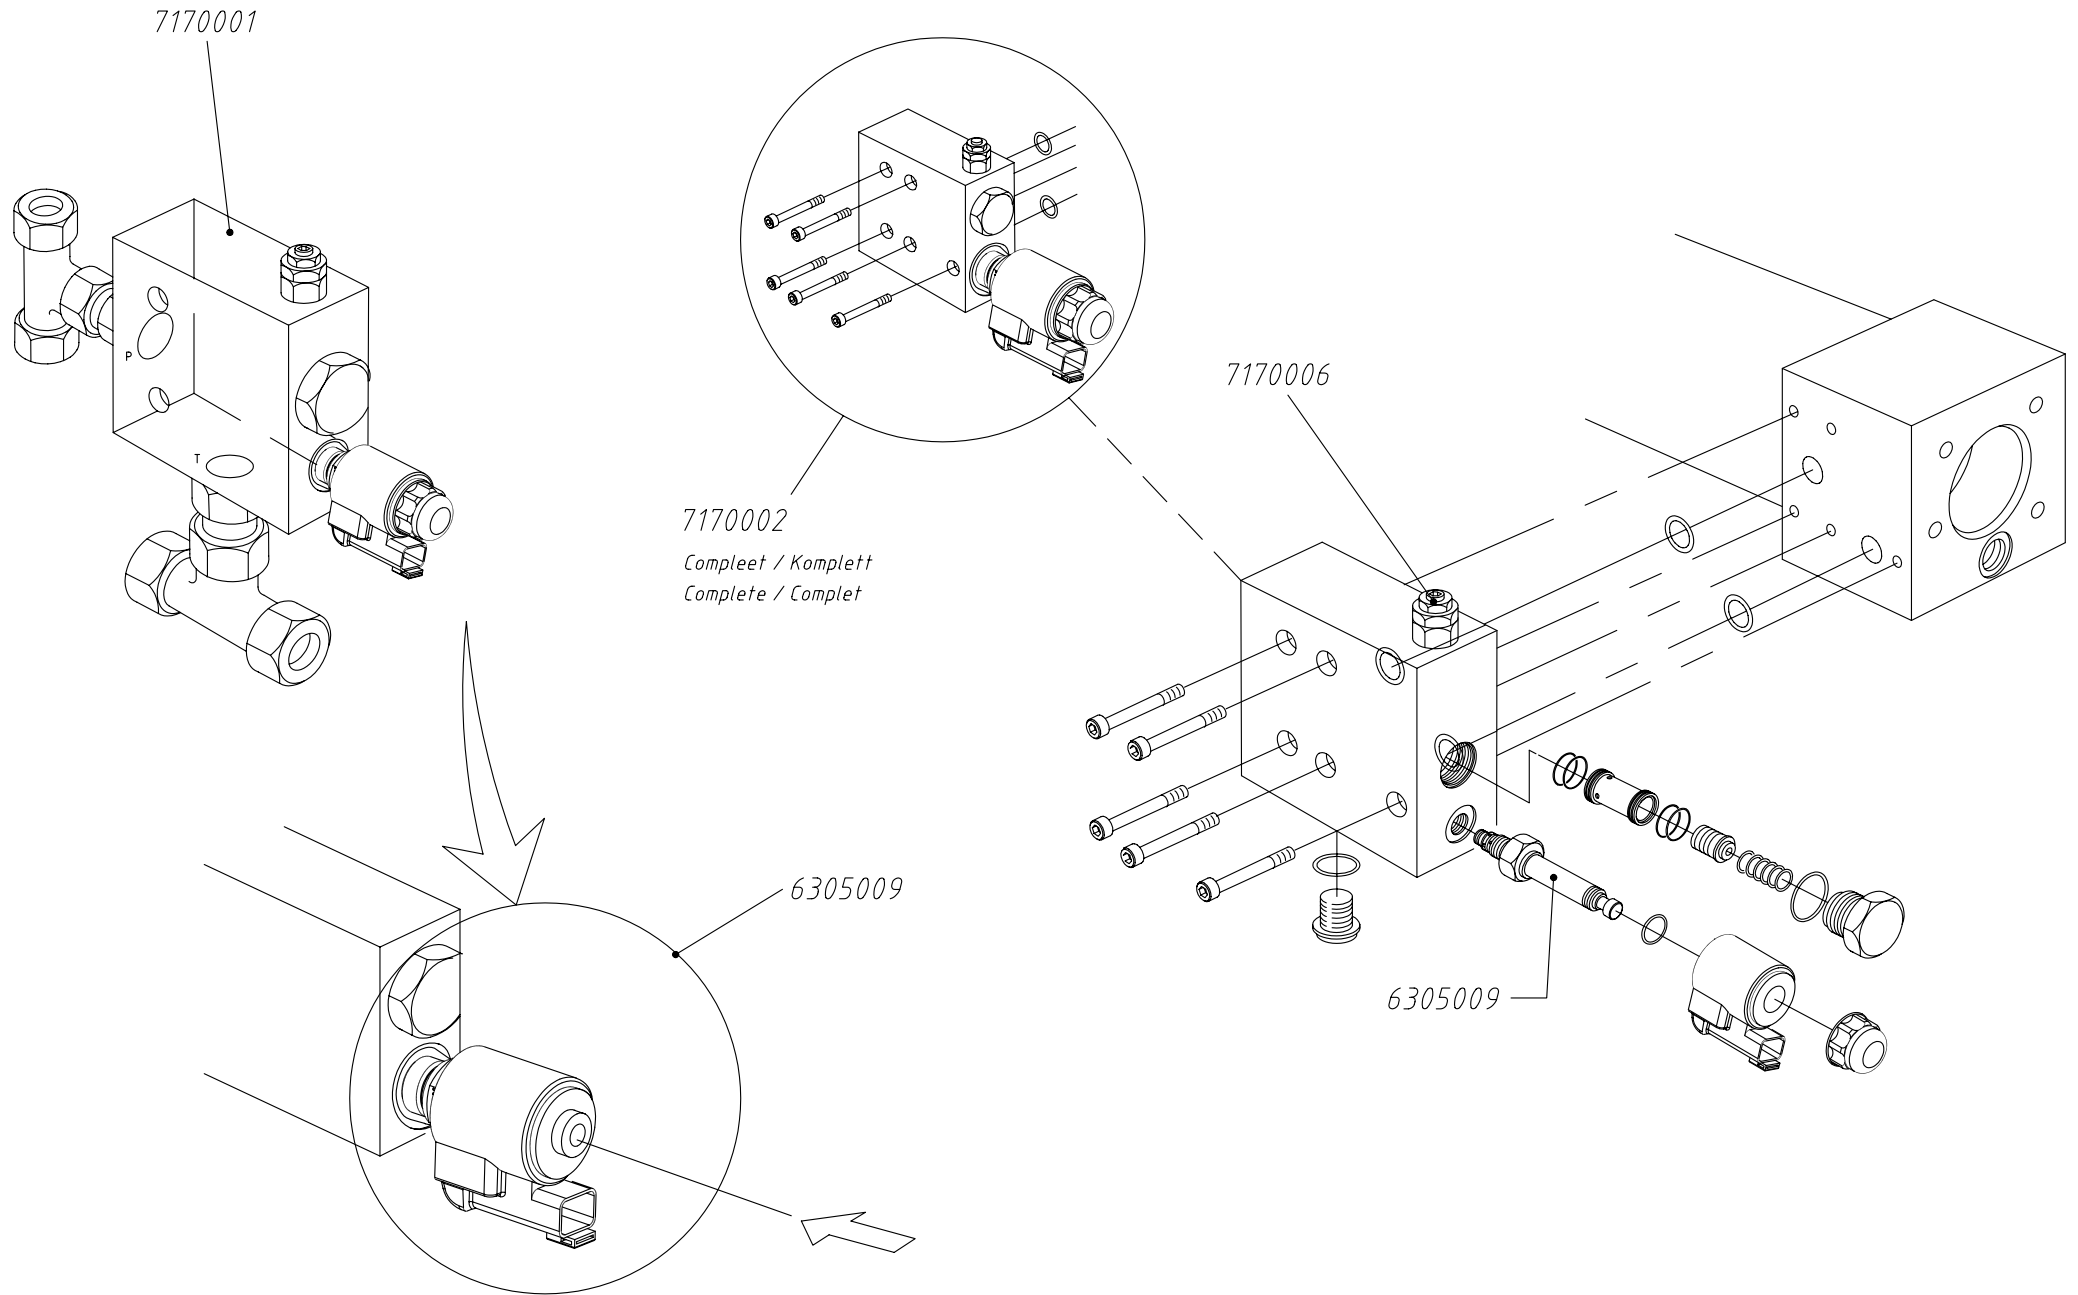

7170002
Compleet / Komplet
Complete / Complet