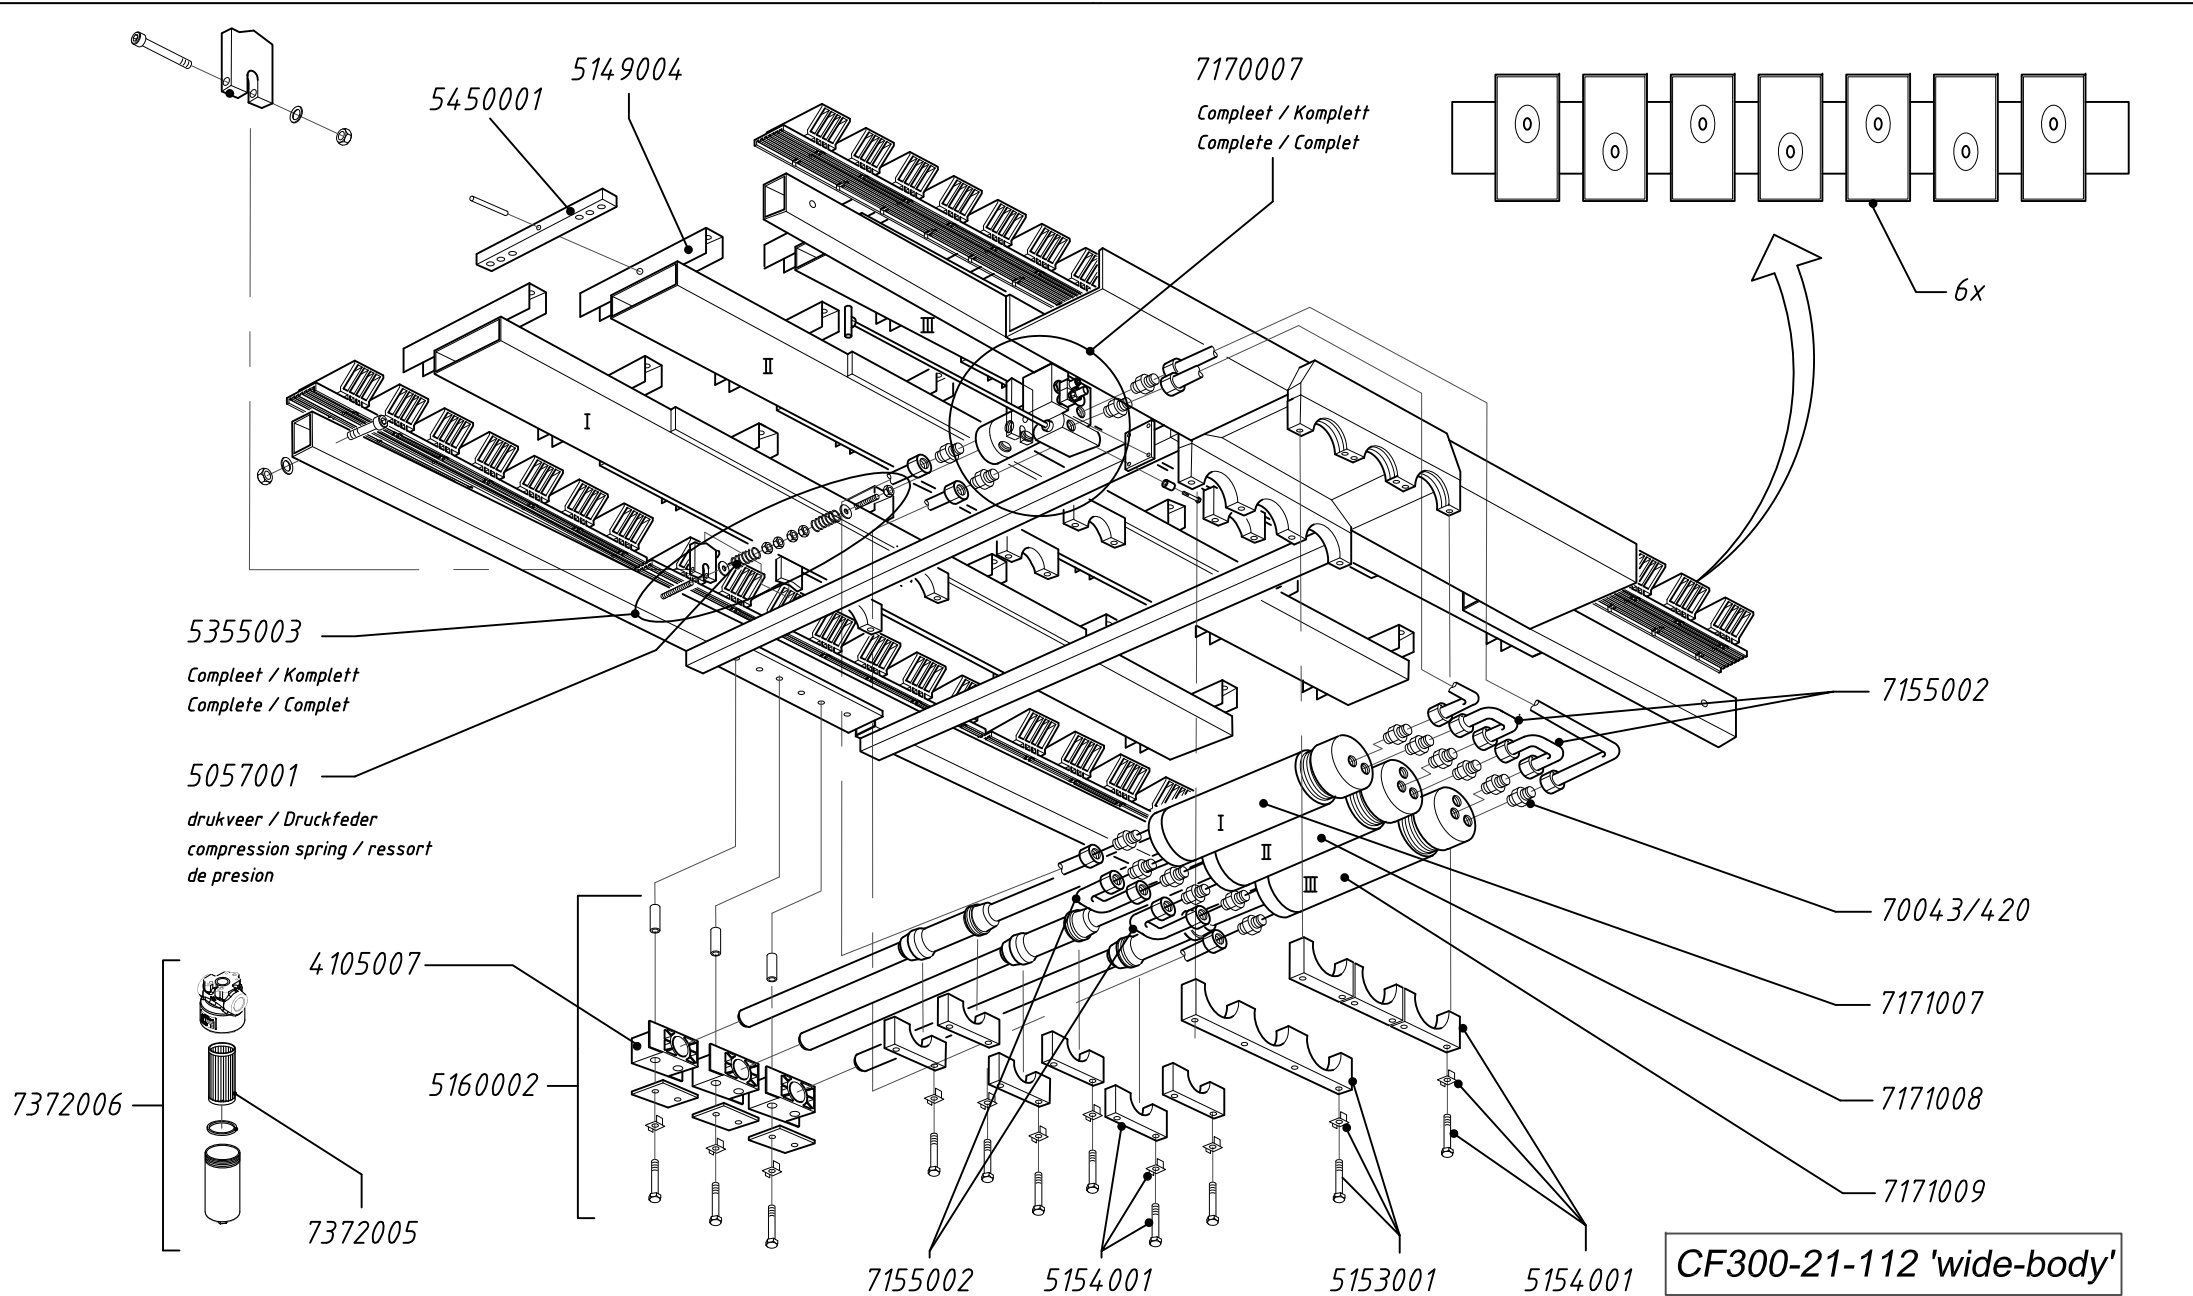

Pagina Page	Inhoudsopgave BENAMING	Table of contents DESCRIPTION
1	Samenstelling CF300 systeem	Composition CF300 system
2	Combinatieventiel	Combination valve
3	Afschakelventiel	Circulation valve
4	Bedieningsventiel	Operation valve
5	Cilinder CF300	Cylinder CF300
	Wijzigingen voorbehouden. Geldigheid prijslijst gedurende het aangegeven kalenderjaar, waarbij altijd de actuele prijs in het Cargo Floor B.V. computersysteem geldt, het is raadzaam vooraf de actuele prijs bij Cargo Floor B.V. te checken.	All changes reserved. This pricelist is valid during the given calendar year, valid is always the latest price given by the Cargo Floor computer system, so we advice you to contact us beforehand to check the price.