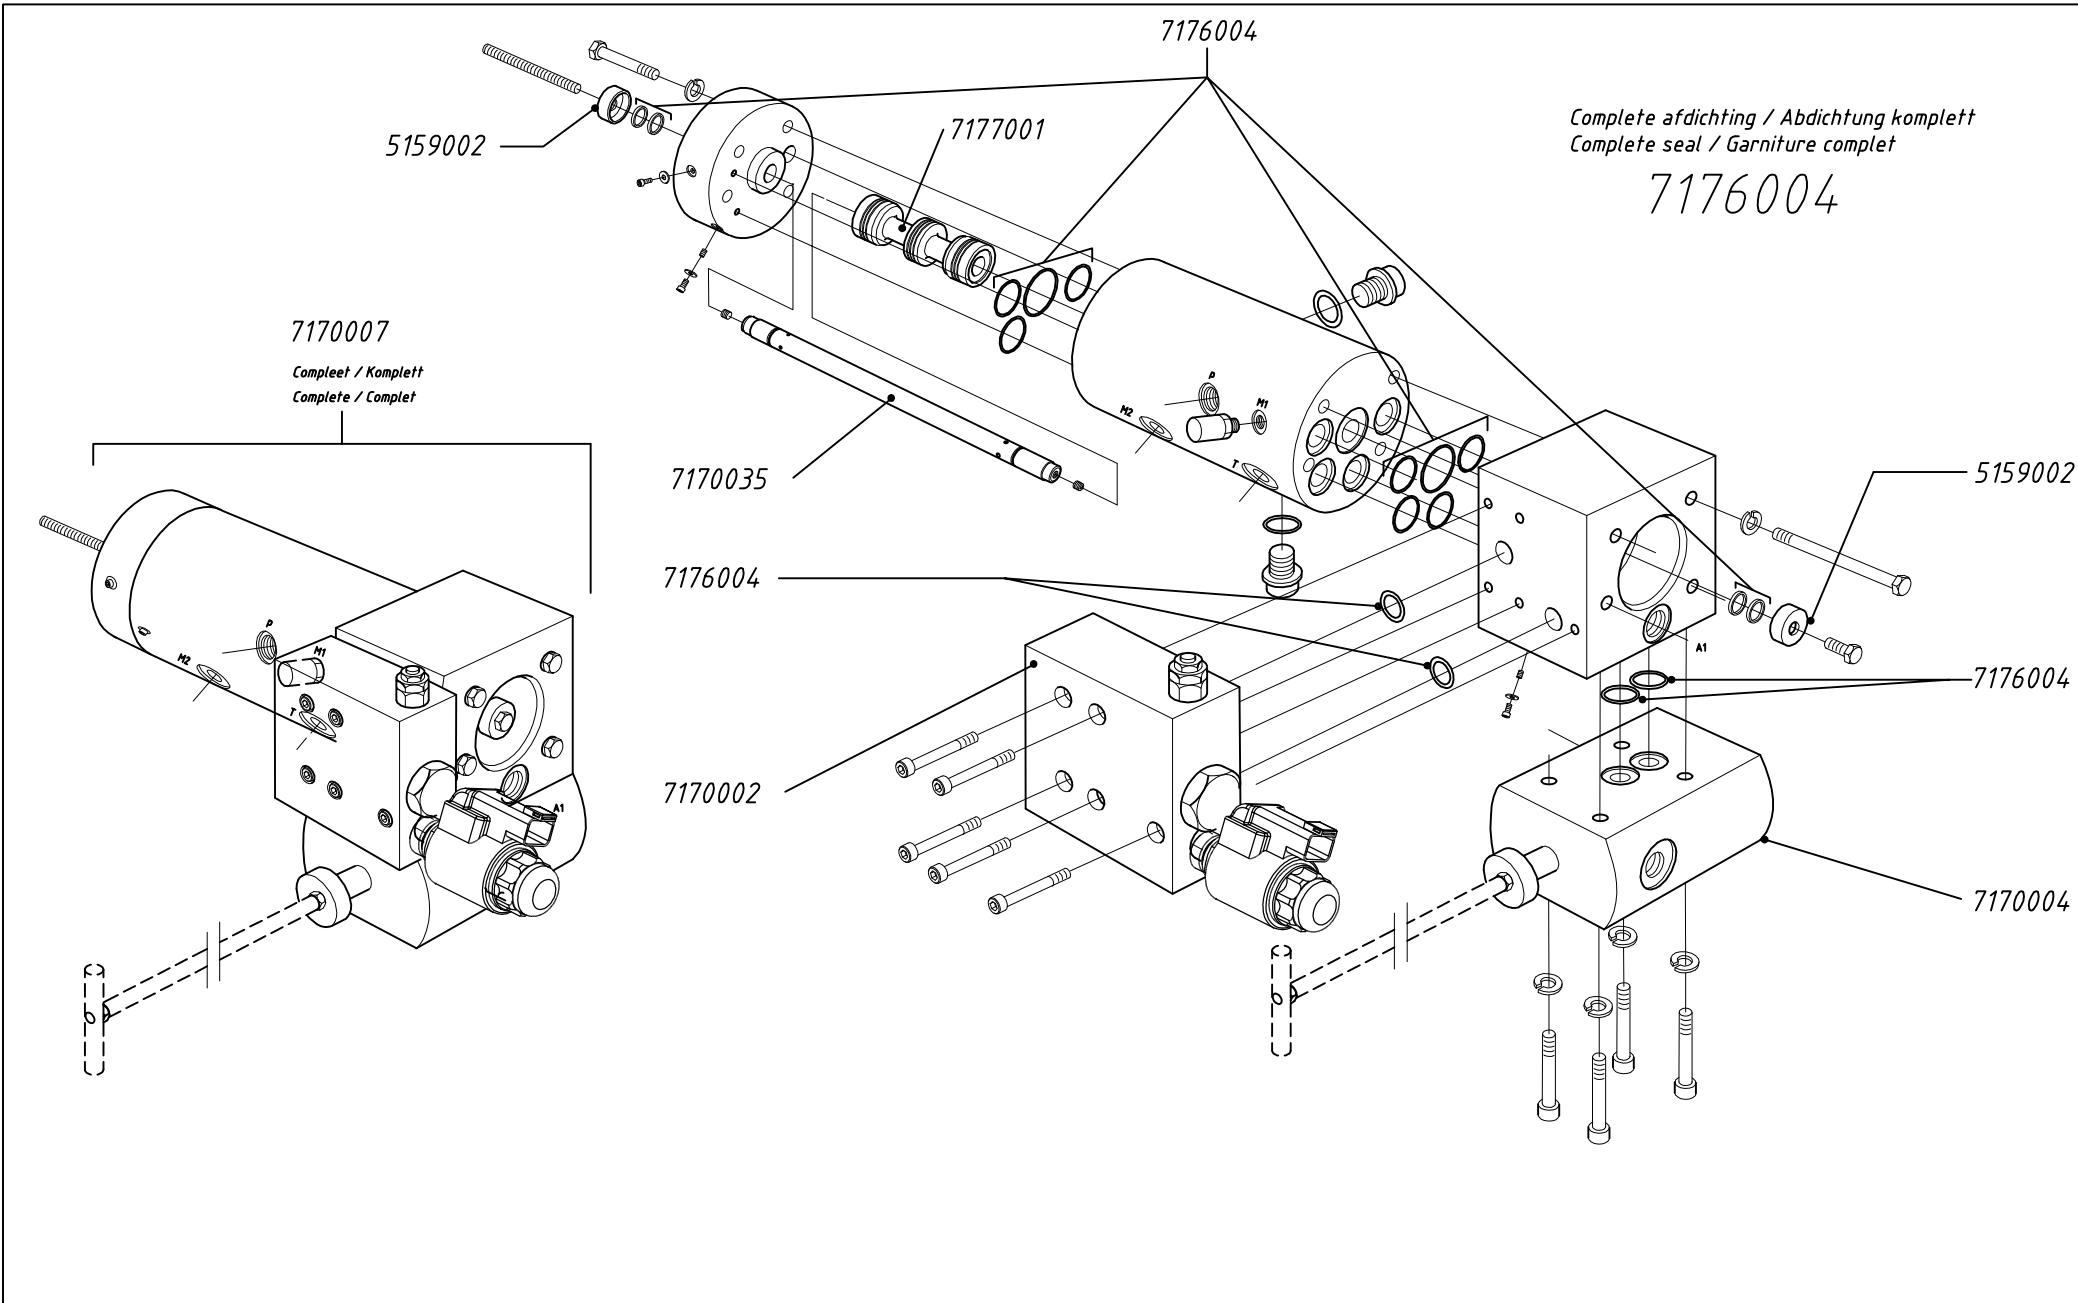

Pagina Page	Inhoudsopgave BENAMING	Table of contents DESCRIPTION
1	Samenstelling CF300 systeem	Composition CF300 system
2	Combinatieventiel	Combination valve
3	Afschakelventiel	Circulation valve
4	Bedieningsventiel	Operation valve
5	Cilinder CF300	Cylinder CF300
	Wijzigingen voorbehouden. Geldigheid prijslijst gedurende het aangegeven kalenderjaar, waarbij altijd de actuele prijs in het Cargo Floor B.V. computersysteem geldt, het is raadzaam vooraf de actuele prijs bij Cargo Floor B.V. te checken.	All changes reserved. This pricelist is valid during the given calendar year, valid is always the latest price given by the Cargo Floor computer system, so we advice you to contact us beforehand to check the price.

Bestelnummer Parts number	Combinatie ventiel Pagina 2 BENAMING	Combination valve Page 2 DESCRIPTION	
5159002	Aanslagring rond 30 (omschakelventiel)	Joining piece round 30 (switching valve)	
7170002	Afschakelventiel CF300 combi (24V)	Circulation safety valve CF300 combi (24V)	
7170058	Ombouwset CF300 combinatieventiel -> CF500 SL-2 B-bediend	Modification kit CF300 combination valve -> CF500 SL-2 B control	
7170004	Bedieningsventiel B-bediend (combi)	Operation valve for combination "B" controlling complete	
7176004	Afdichtingset combiventiel (CF300)	Seals for combination valve (CF300)	
	<p>Let op: artikel 7170007, combiventiel B-bediend is vervangen door artikel 7170058.</p> <p>Prijzen : per stuk in EURO, excl. B.T.W. Levering : af werk, volgens onze standaard leverings- en betalingsvoorwaarden Betaling : netto, binnen 14 dagen na factuurdatum</p> <p>Wijzigingen voorbehouden</p>	<p>Attention: article 7170007, combination-valve B-operation, has been replaced by article 7170058.</p> <p>Prices : each in EURO, excl. VAT Delivery : Ex Works, according to our standard terms of payment and delivery Payment : nett, due 14 days from date of invoice</p> <p>All changes reserved</p>	