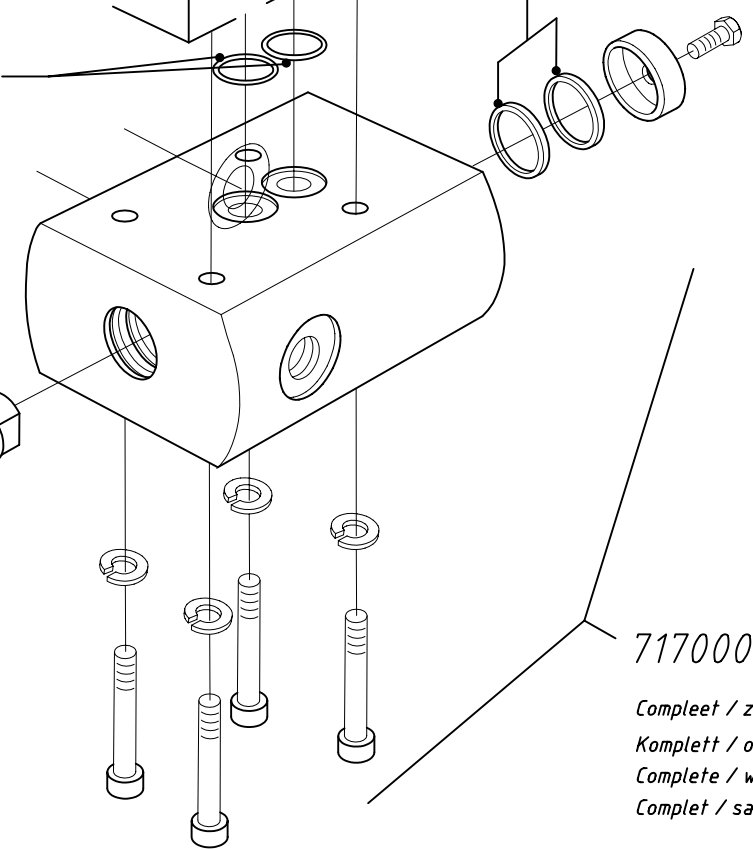

7176002

7176002

7176002